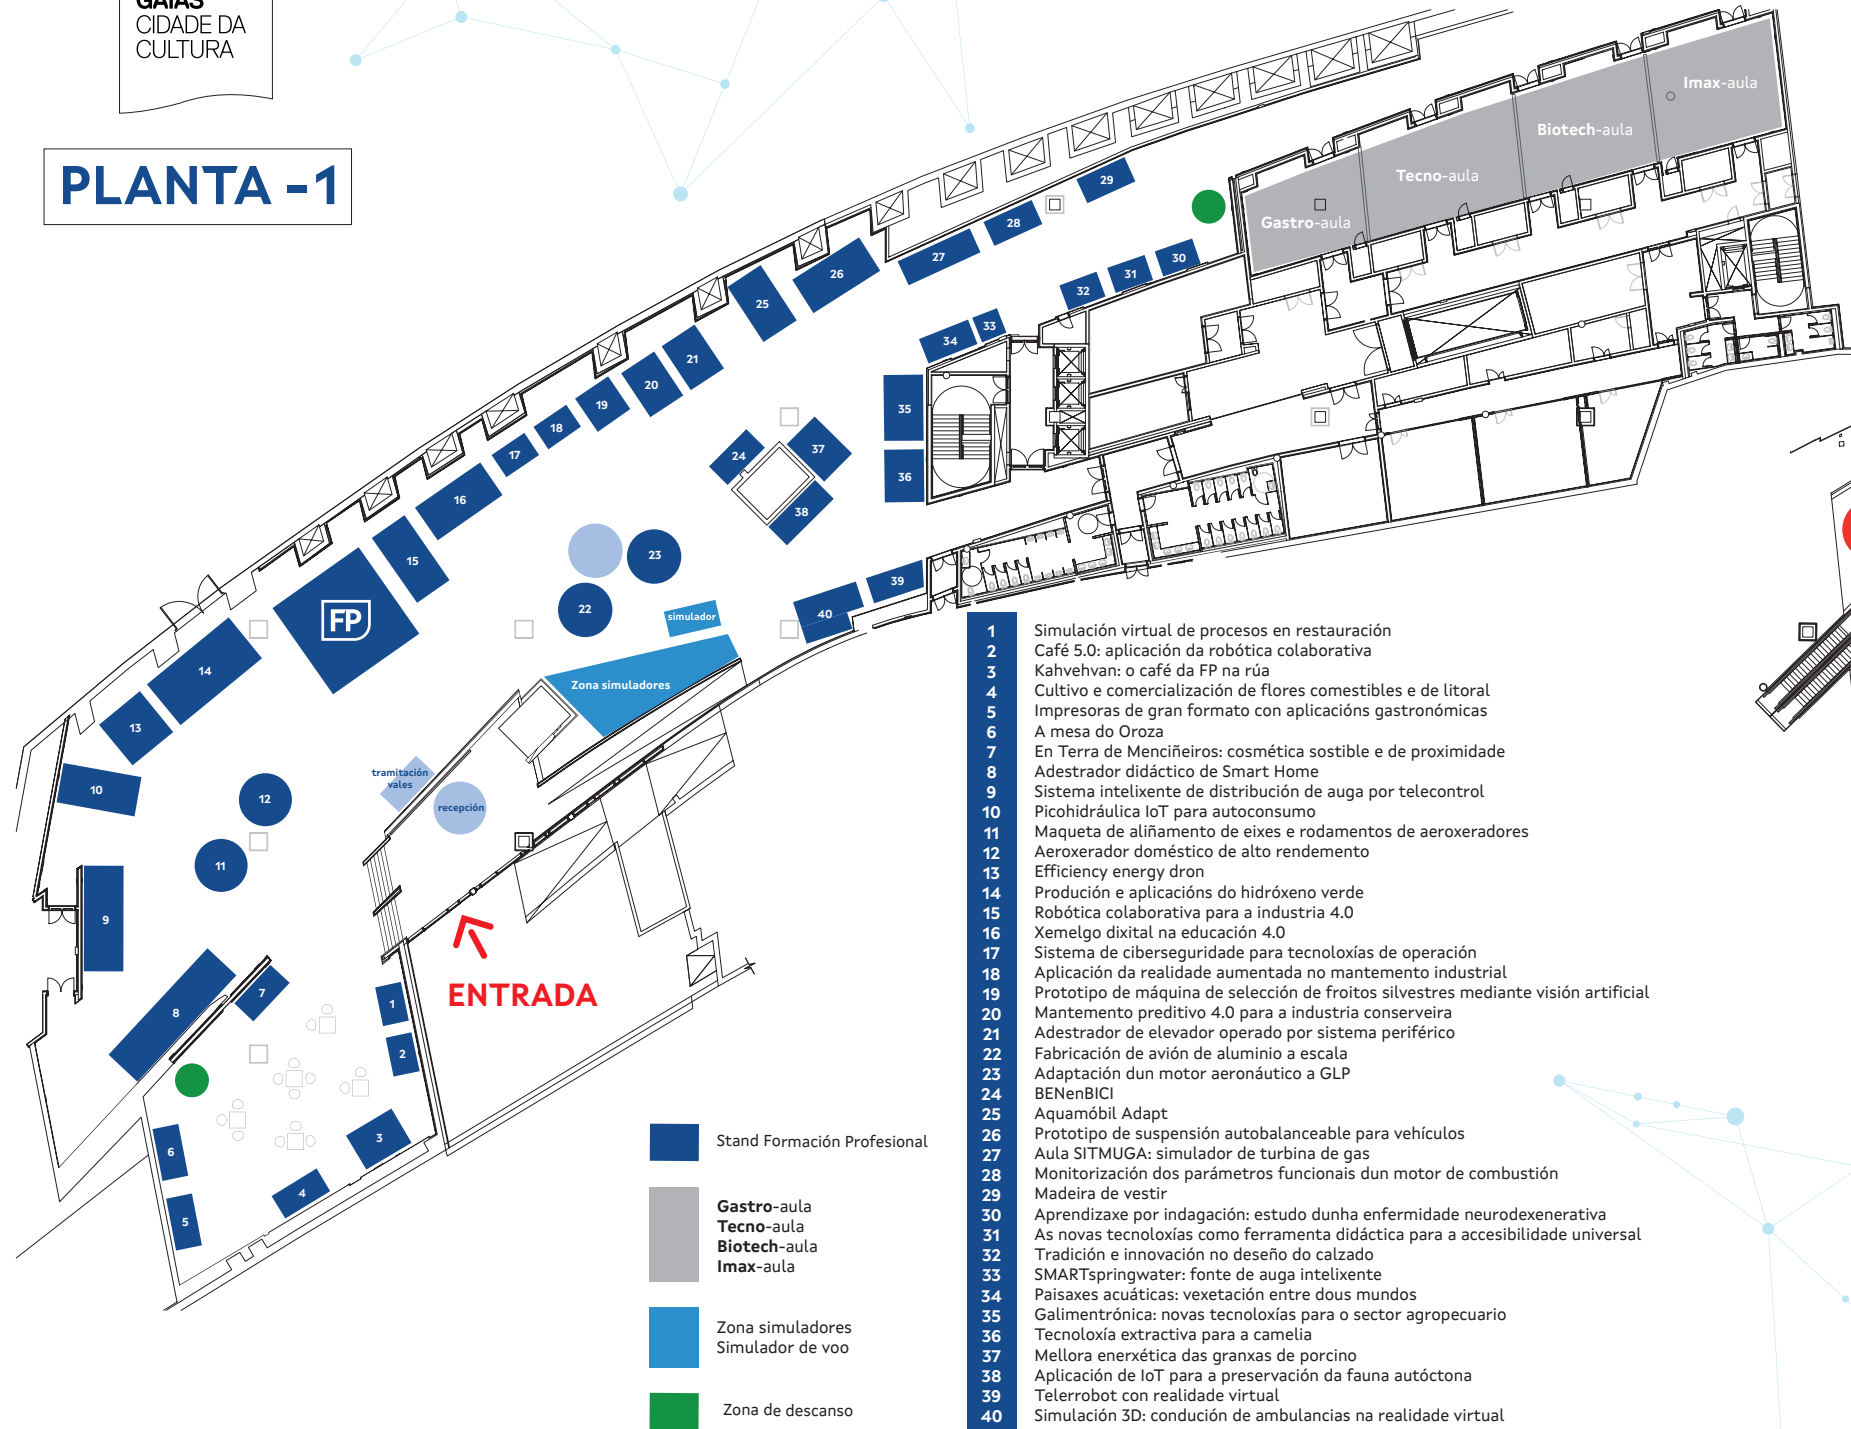

## PLANTA -1

- Stand Formación Profesional
- Gastro-aula**  
**Tecno-aula**  
**Biotech-aula**  
**Imax-aula**
- Zona simuladores  
Simulador de voo
- Zona de descanso

- 1 Simulación virtual de procesos en restauración
- 2 Café 5.0: aplicación da robótica colaborativa
- 3 Kahvehvan: o café da FP na rúa
- 4 Cultivo e comercialización de flores comestibles e de litoral
- 5 Impresoras de gran formato con aplicacións gastronómicas
- 6 A mesa do Oroza
- 7 En Terra de Menciñeiros: cosmética sostible e de proximidade
- 8 Adestrador didáctico de Smart Home
- 9 Sistema intelixente de distribución de auga por telecontrol
- 10 Picohidráulica IoT para autoconsumo
- 11 Maqueta de aliñamento de eixes e rodamentos de aeroxeradores
- 12 Aeroxerador doméstico de alto rendemento
- 13 Efficiency energy dron
- 14 Produción e aplicacións do hidróxeno verde
- 15 Robótica colaborativa para a industria 4.0
- 16 Xemelgo dixital na educación 4.0
- 17 Sistema de ciberseguridade para tecnoloxías de operación
- 18 Aplicación da realidade aumentada no mantemento industrial
- 19 Prototipo de máquina de selección de froitos silvestres mediante visión artificial
- 20 Mantemento predictivo 4.0 para a industria conserveira
- 21 Adestrador de elevador operado por sistema periférico
- 22 Fabricación de avión de aluminio a escala
- 23 Adaptación dun motor aeronáutico a GLP
- 24 BENenBICI
- 25 Aquamóbil Adapt
- 26 Prototipo de suspensión autobalaceable para vehículos
- 27 Aula SITMUGA: simulador de turbina de gas
- 28 Monitorización dos parámetros funcionais dun motor de combustión
- 29 Madeira de vestir
- 30 Aprendizaxe por indagación: estudo dunha enfermidade neurodexenerativa
- 31 As novas tecnoloxías como ferramenta didáctica para a accesibilidade universal
- 32 Tradición e innovación no deseño do calzado
- 33 SMARTspringwater: fonte de auga intelixente
- 34 Paisaxes acuáticas: vexetación entre dous mundos
- 35 Galimentrónica: novas tecnoloxías para o sector agropecuario
- 36 Tecnoloxía extractiva para a camelia
- 37 Mellora enerxética das granxas de porcino
- 38 Aplicación de IoT para a preservación da fauna autóctona
- 39 Telerobot con realidade virtual
- 40 Simulación 3D: conducción de ambulancias na realidade virtual