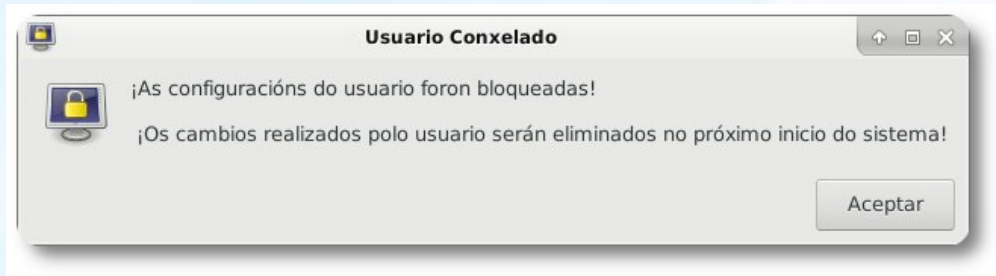

XUNTA
DE GALICIA

PROXECTO
ABALAR

Ferramenta de conxelación

Para evitar modificacións no sistema, púxose ao dispor dos usuarios unha nova ferramenta chamada "**Conxelar Usuario**". Dita ferramenta atópase no menú **Sistema** da maqueta libre abalar 18.x

Ao pulsar sobre ela solicítasense as credenciais do superusuario root e abrírase a seguinte xanela.

Tras pulsar o botón de “**Conxelar**” mostrarase unha barra de progreso, a cal indica que se está procedendo a preparar o sistema de ficheiros. Ao terminar aparecerá a seguinte información