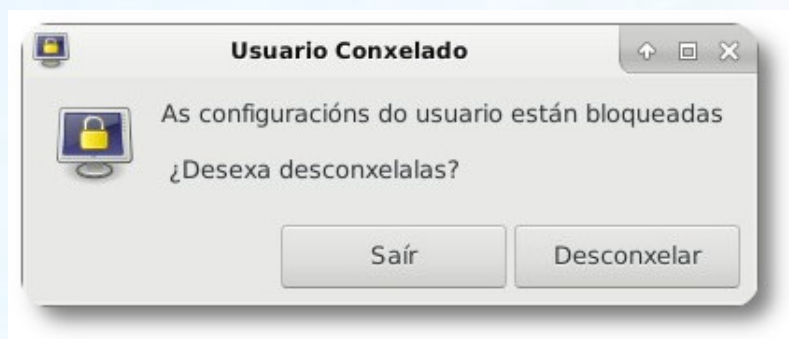

XUNTA
DE GALICIA

PROXECTO
ABALAR

Ferramenta de conxelación

Para evitar modificacións no sistema, púxose ao dispor dos usuarios unha nova ferramenta chamada "**Conxelar Usuario**". Dita ferramenta atópase no menú **Sistema** da maqueta libre abalar 18.x

Ao pulsar sobre ela solicítasense as credenciais do superusuario root e abrírase a seguinte xanela.

Tras pulsar o botón de “**Conxelar**” mostrarase unha barra de progreso, a cal indica que se está procedendo a preparar o sistema de ficheiros. Ao terminar aparecerá a seguinte información

No caso de querer **desconxelar** o equipo, só terá que executar a mesma opción no menú **Sistemas**.

O sistema comprobará que xa se atopa en estado conxelado e avisará de que as opcións xa se atopan boqueadas e de se realmente quereas desconxelar