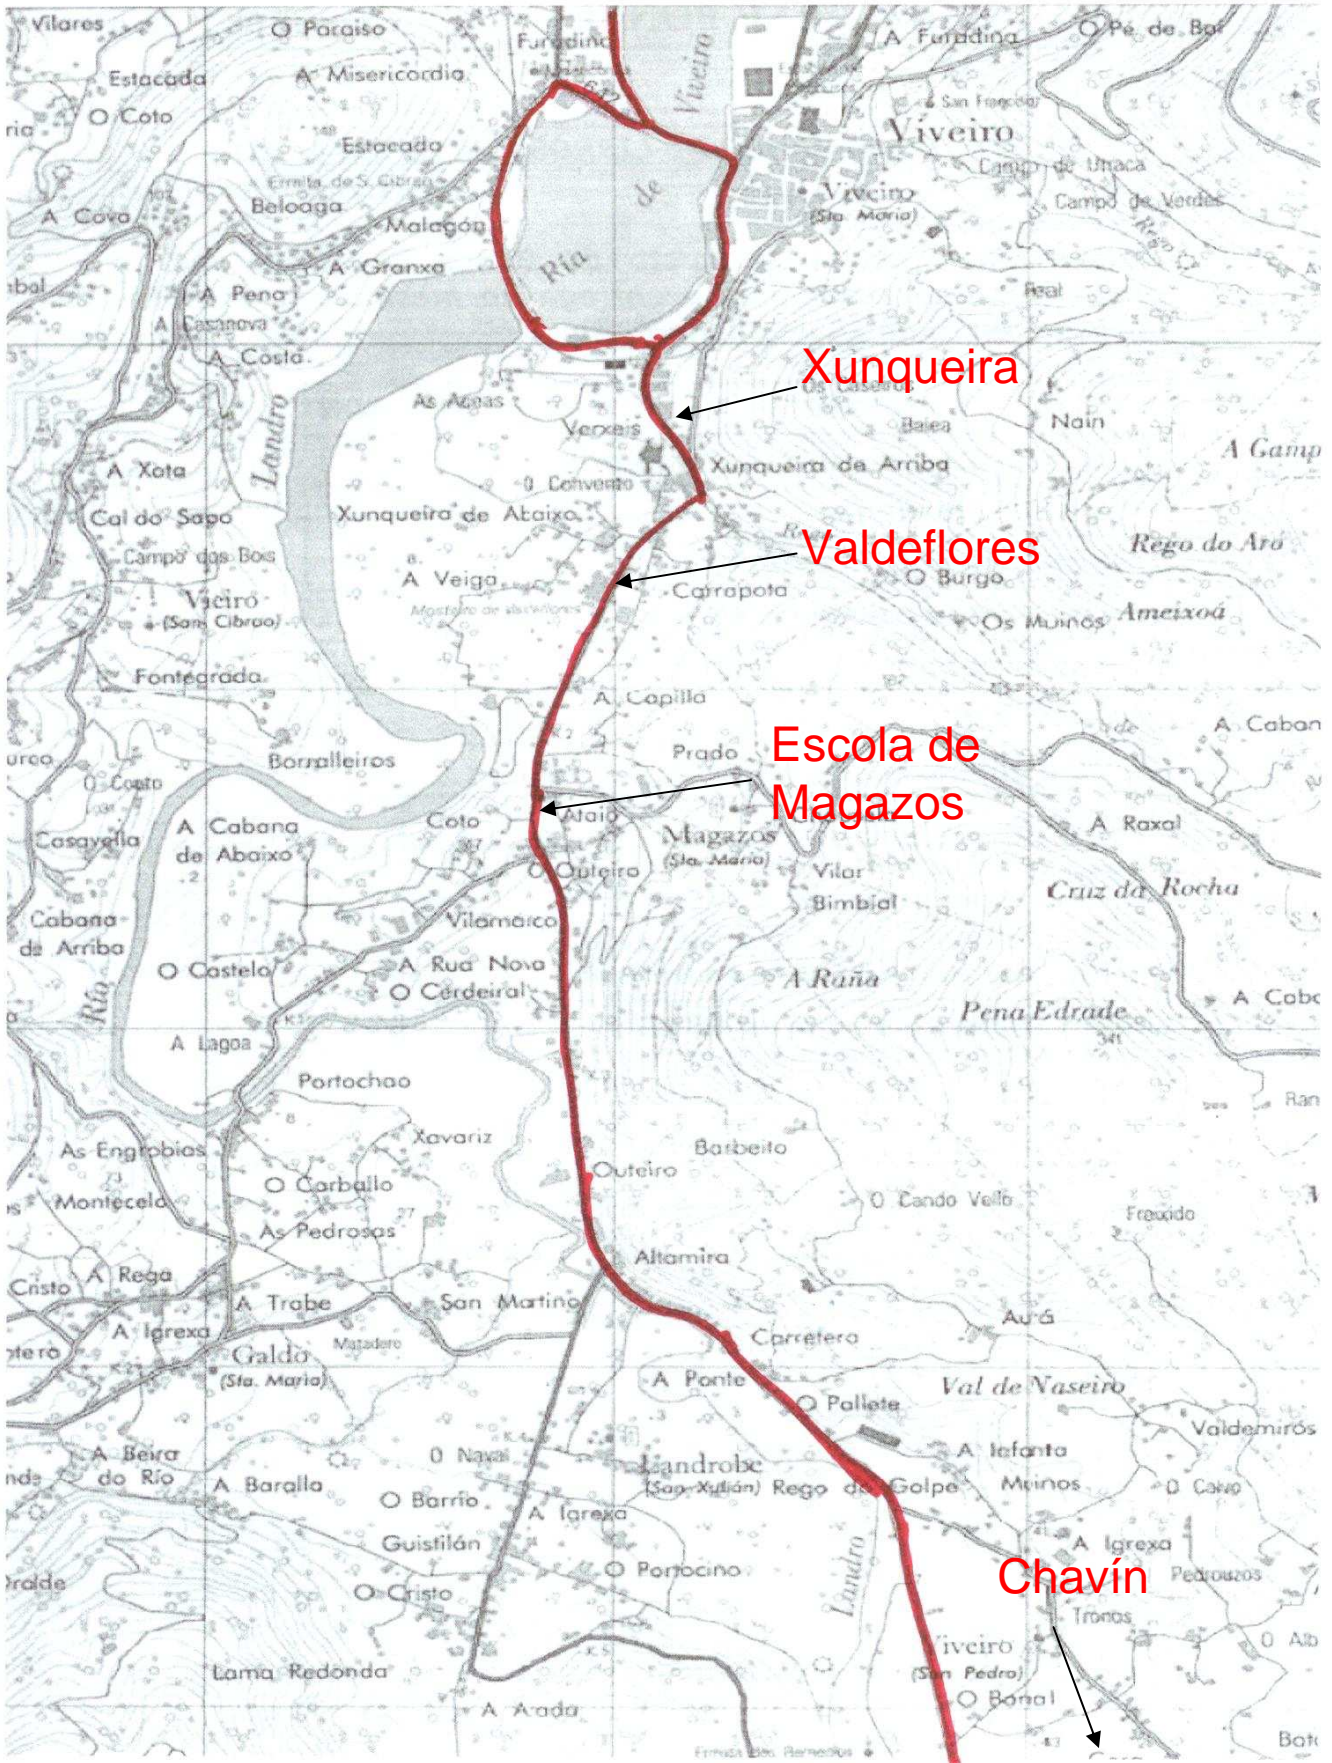

<p>Ruta 538: Autobuses de Viveiro (Empresa Otero)</p>	<p>Ruta 543: Autobuses de Viveiro (Empresa Otero)</p>
<p style="text-align: center;">VIEIRO - LANDROVE</p> <p>Pena (Vieiro) Cristo (Landrove) Montalbán (Vieiro) Muiño (San Pedro) Escola (Vieiro) Escola (San Pedro) Igrexa (Vieiro) Cora A Cabana (Vieiro) Lamaceda Pedroso-Fondón Valado Ponte (Landrove) Igrexa (Valcarría) Igrexa (Landrove)</p>	<p style="text-align: center;">SUASBARRAS - ESCOURIDO</p> <p>Suasbarras Pedregal Igrexa de Covas Covas-Cruz (H. As Sirenas) Escourido de Arriba Escourido de Abaixo Laxe</p>
<p style="text-align: center;">Ruta 544: Autobuses de Viveiro (Empresa Otero)</p>	<p style="text-align: center;">Ruta 537: Autobuses Méndez</p>
<p style="text-align: center;">LODEIRO - AREA</p> <p>Lodeiro Praza Náufrago Lavandeiras Chao Catro Camiños Casanova Aguadoce Aguadoce (H. Louzao) Escola (Area) Faro Aldea</p>	<p style="text-align: center;">XUNQUEIRA - ABUÍN</p> <p>Xunqueira Valdeflores (Gadis) Escola (Magazos) Chaos Rubeira Barreiras Boimente (Igrexa) Outeiro Chavín (Igrexa) O Marco, Casanova Abuín</p>

Ruta Xunqueira – Abuín 1

Ruta Xunqueira – Abuín 2

Ruta Vieiro – Valcarría

Ruta Lodeiro - Area

Ruta Covas - Laxe