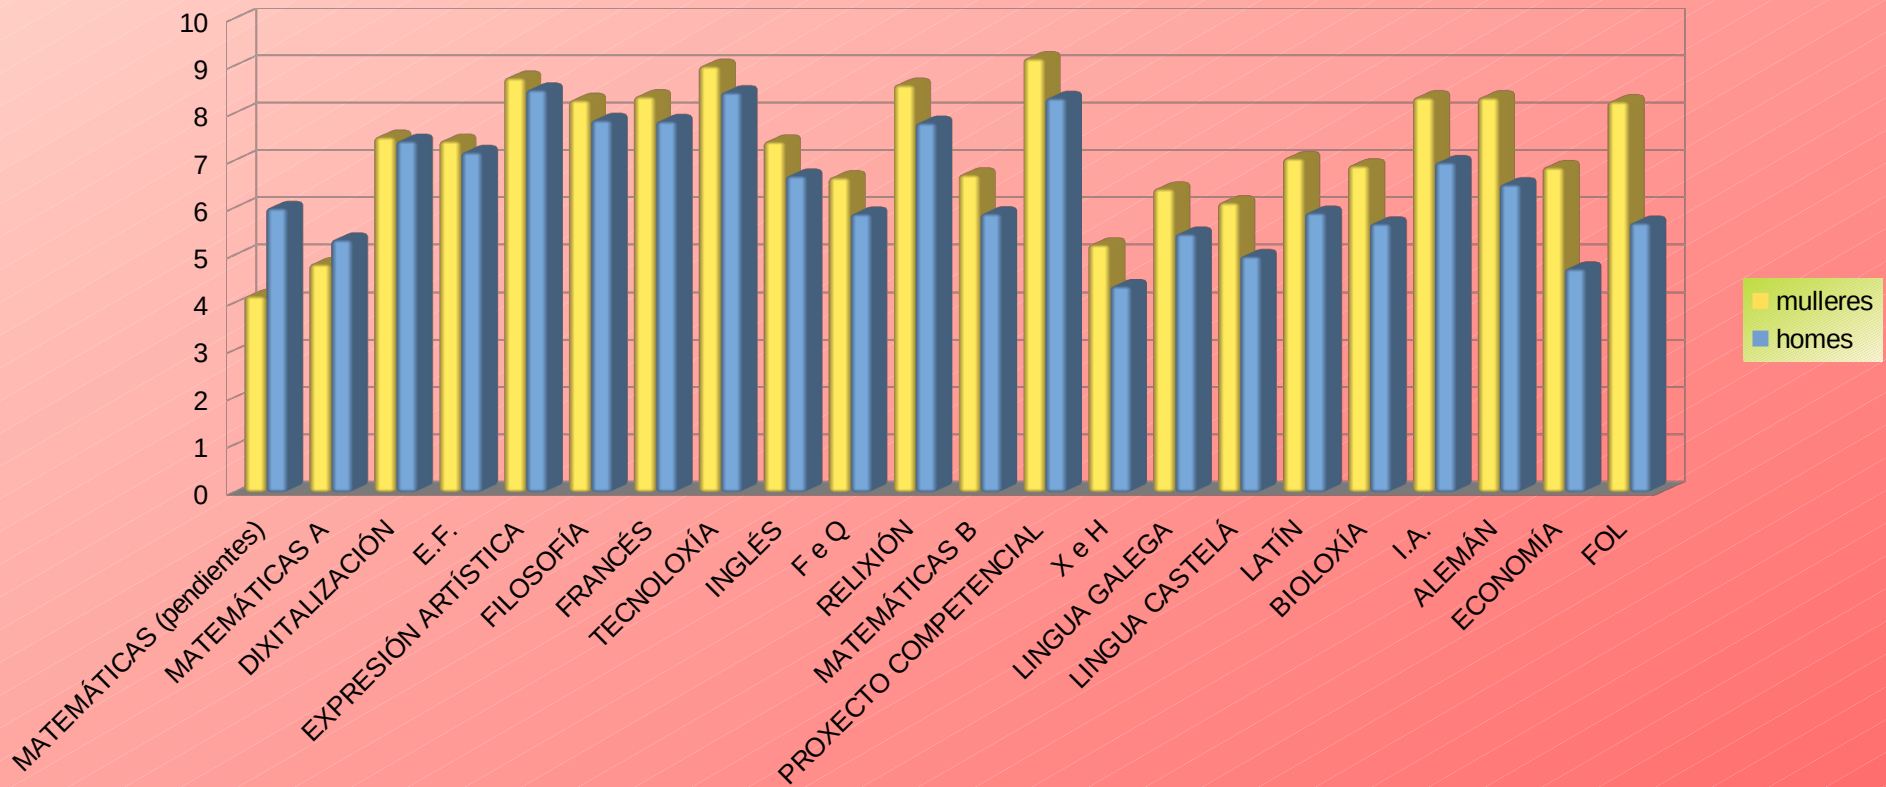

NOTAS MEDIAS 4ºESO POR MATERIA E SEXO

IES VALLE INCLÁN 2023-24