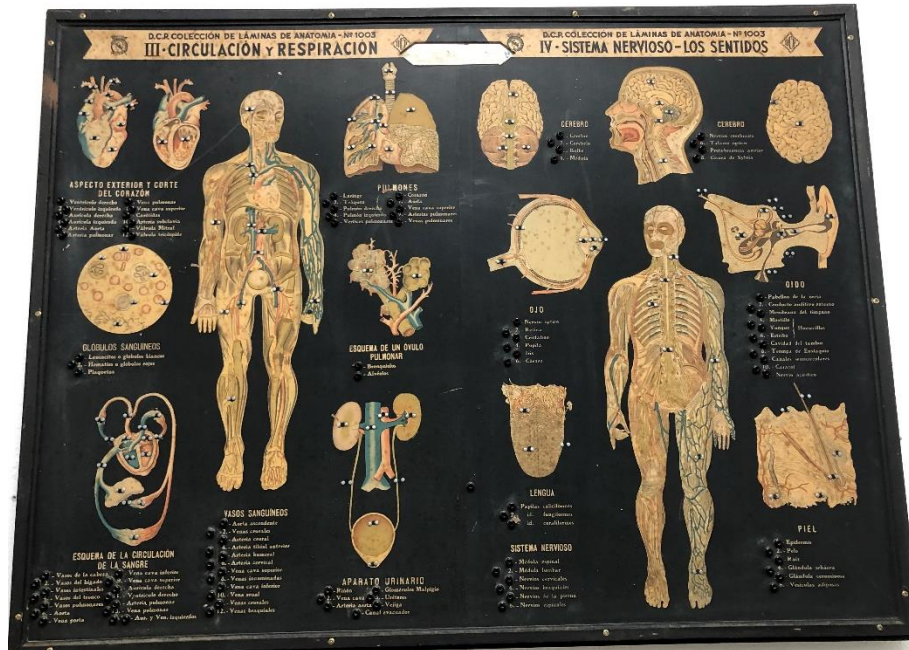

CARTEL ANATOMÍA INTERACTIVO

Circulación, Respiración, Sistema nervioso e Sentidos

Clasificación: Equipamento didáctico bioloxía

Datación: 1940

Material: Madeira e cartel estampado a cor

Medidas: 120 x 94 cm

Firmas/Marcas: DALMAU CARLES PLA

Uso/Función: Cartel interactivo con cables de conexión para estudiar os aparellos circulatorio, respiratorio, nervioso e os órganos dos sentidos.

Curiosidades: Fantástico cartel anatómico utilizado nos anos 40 da prestixiosa marca Dalmau. Historia viva da ensinanza en España e peza realmente de colección, dada a súa escaseza. Desprende nostalgia e transmite miles de historias vividas no laboratorio.