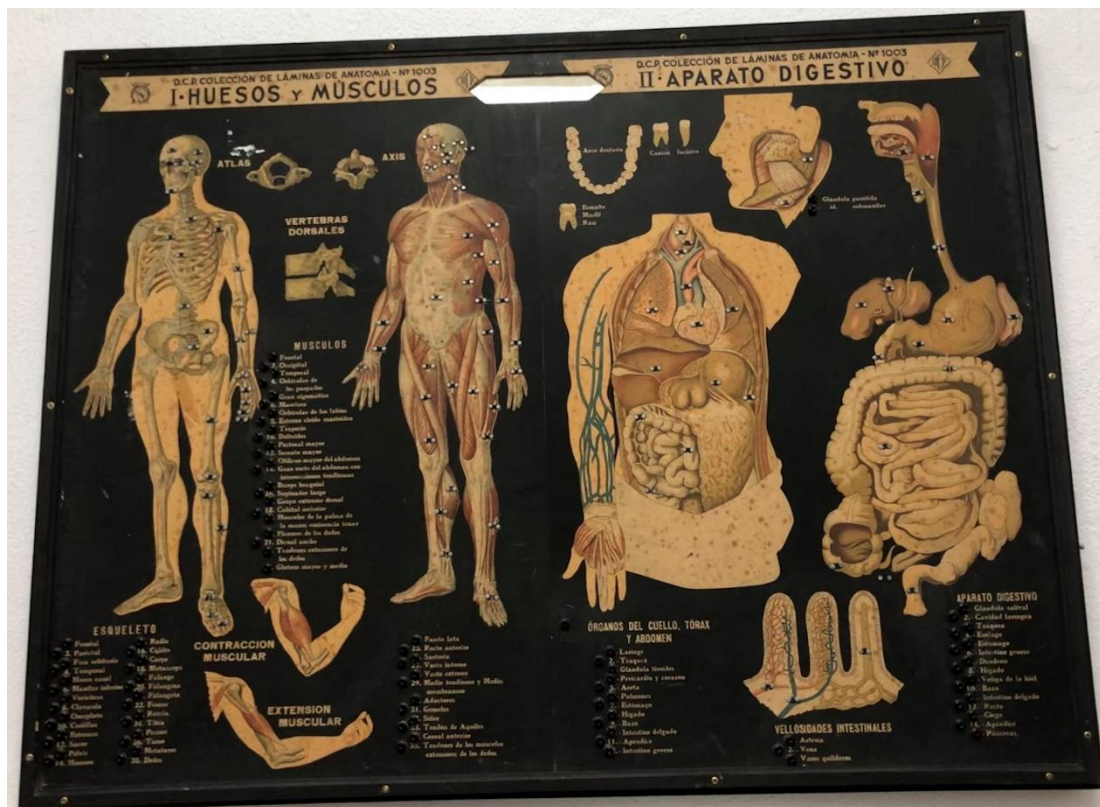

CARTEL ANATOMÍA INTERACTIVO

Ósos, Músculos e Aparello Dixestivo

Clasificación: Equipamento didáctico bioloxía

Datación: 1940

Material: Madeira e cartel estampado a cor

Medidas: 120 x 94 cm

Firmas/Marcas: DALMAU CARLES PLA

Uso/Función: Cartel interactivo con cables de conexión para estudar os ósos, músculos e o aparello dixestivo.

Curiosidades: Fantástico cartel anatómico utilizado nos anos 40 da prestixiosa marca Dalmau. Historia viva da ensinanza en España e peza realmente de colección, dada a súa escaseza. Desprende nostalgia e transmite miles de historias vividas no laboratorio.