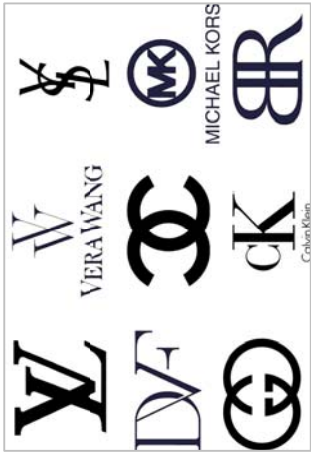

A large grid of 20 columns and 20 rows of dots for drawing.

Diseña tu monograma / lettermark. Marca compuesta por letras, que en conjunto forman un símbolo .

NOMBRE	CURSO	NUMERO