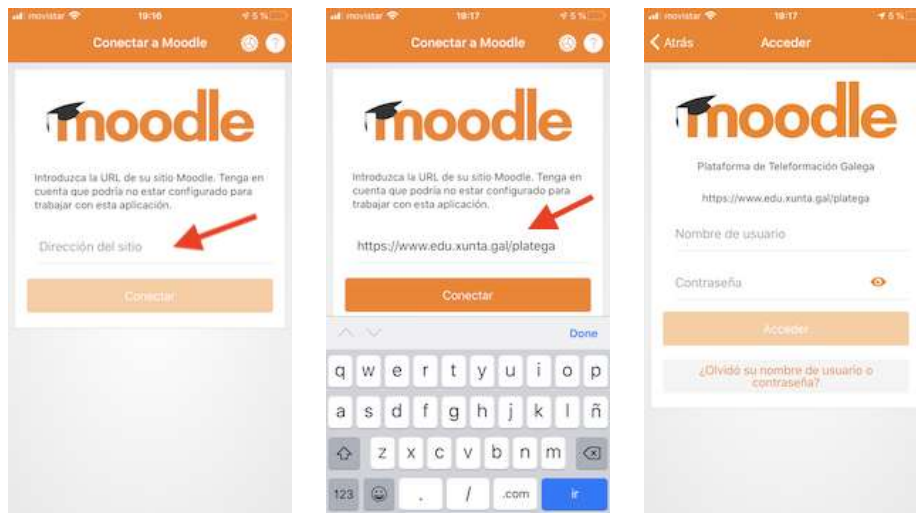

① Cando abras por primeira vez a app, deberás introducir a dirección URL de PLATEGA

② Fíxate que introduces correctamente a dirección URL e que non cometes ningún erro. Sobre todo asegúrate de que introduces o dominio ".gal" e non ".es"

③ Por último, se a conexión foi correcta, a app pedirache que introduces os teus datos de usuario, polo que deberás introducir o teu "nome de usuario" e "contrasinal".

URL de Platega = <http://www.edu.xunta.gal/centros/iespobracaraminal/aulavirtual/>