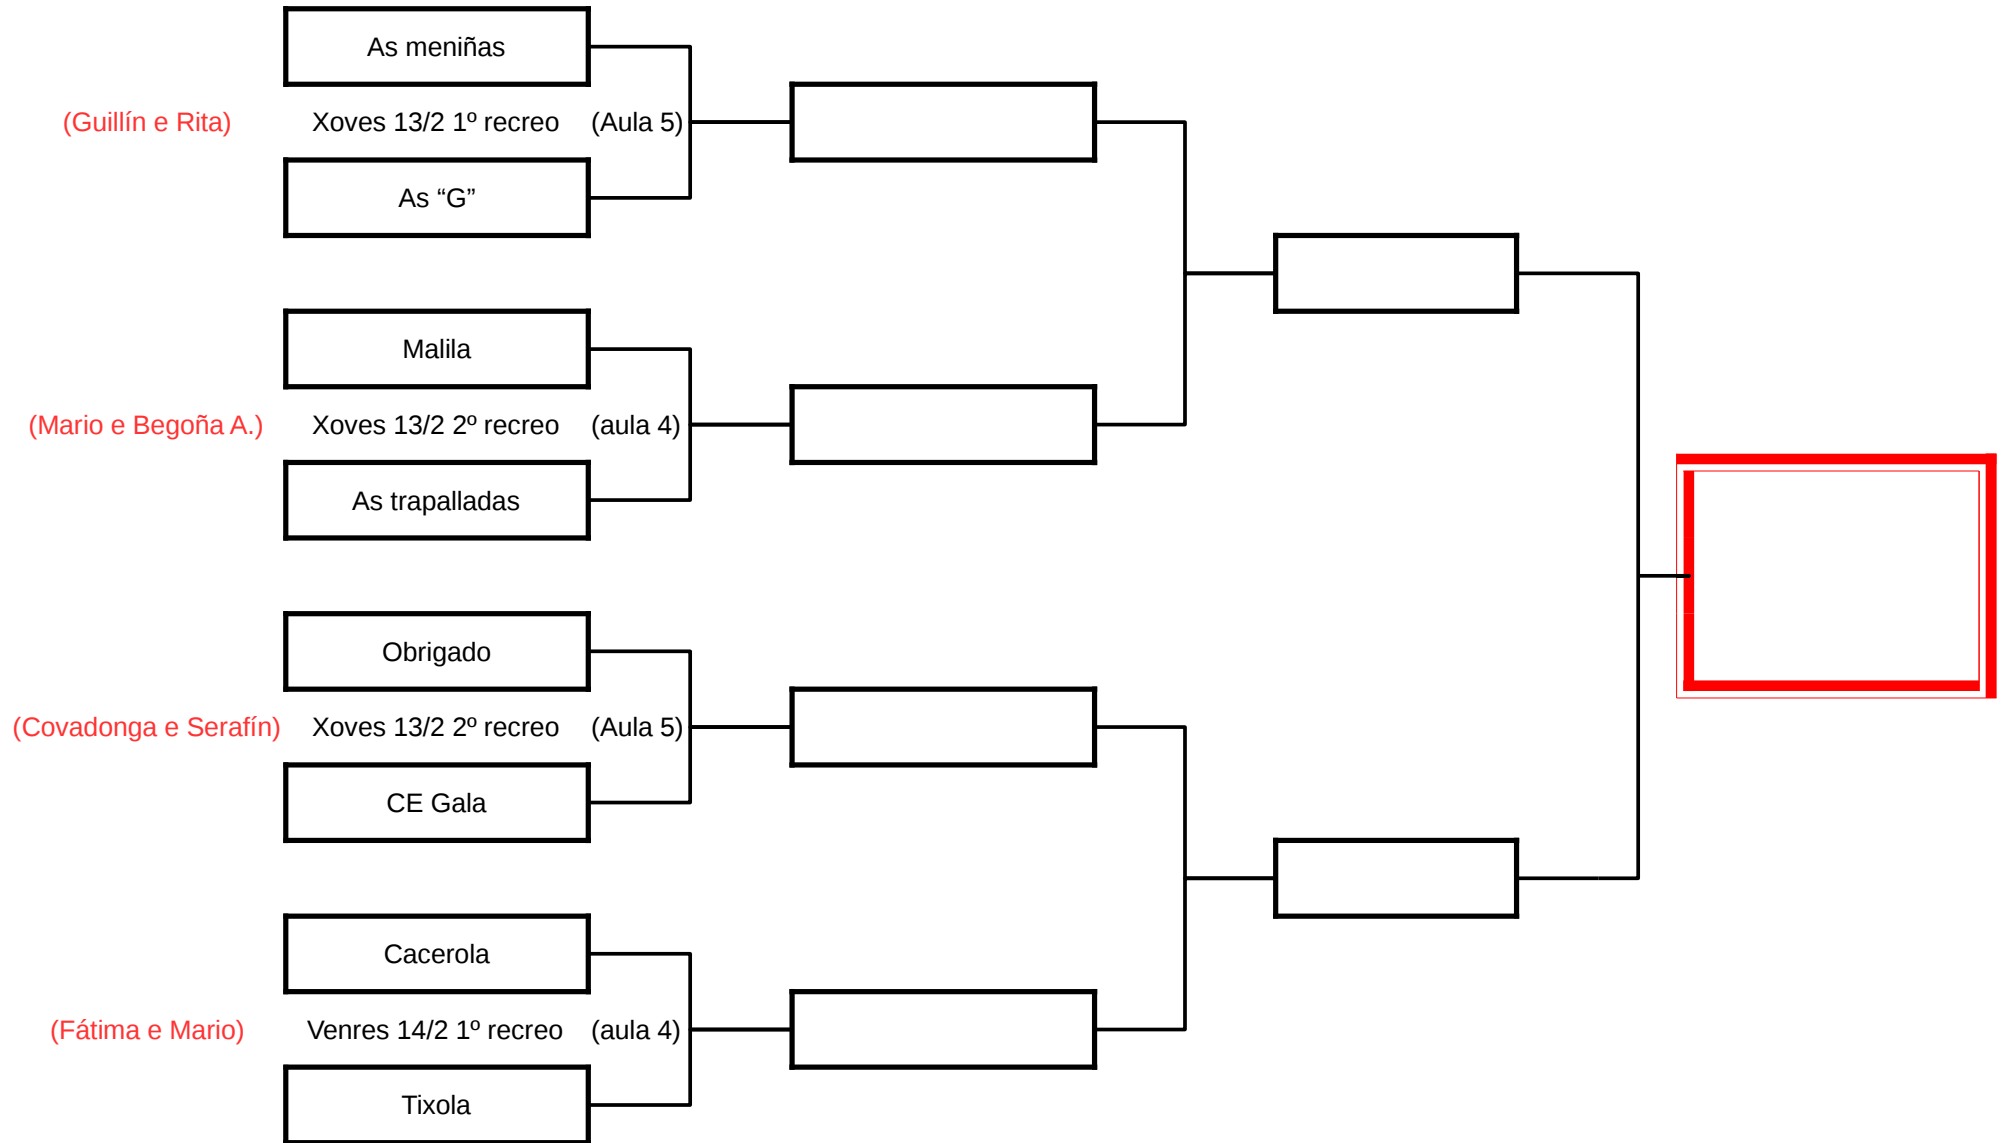

4º ESO A

4º ESO B

1º BACH A

1º BACH B

FP BÁSICA

(Martín e Ana P.)

Luns 17/2 1º recreo

(Aula 5)

FASE FINAL