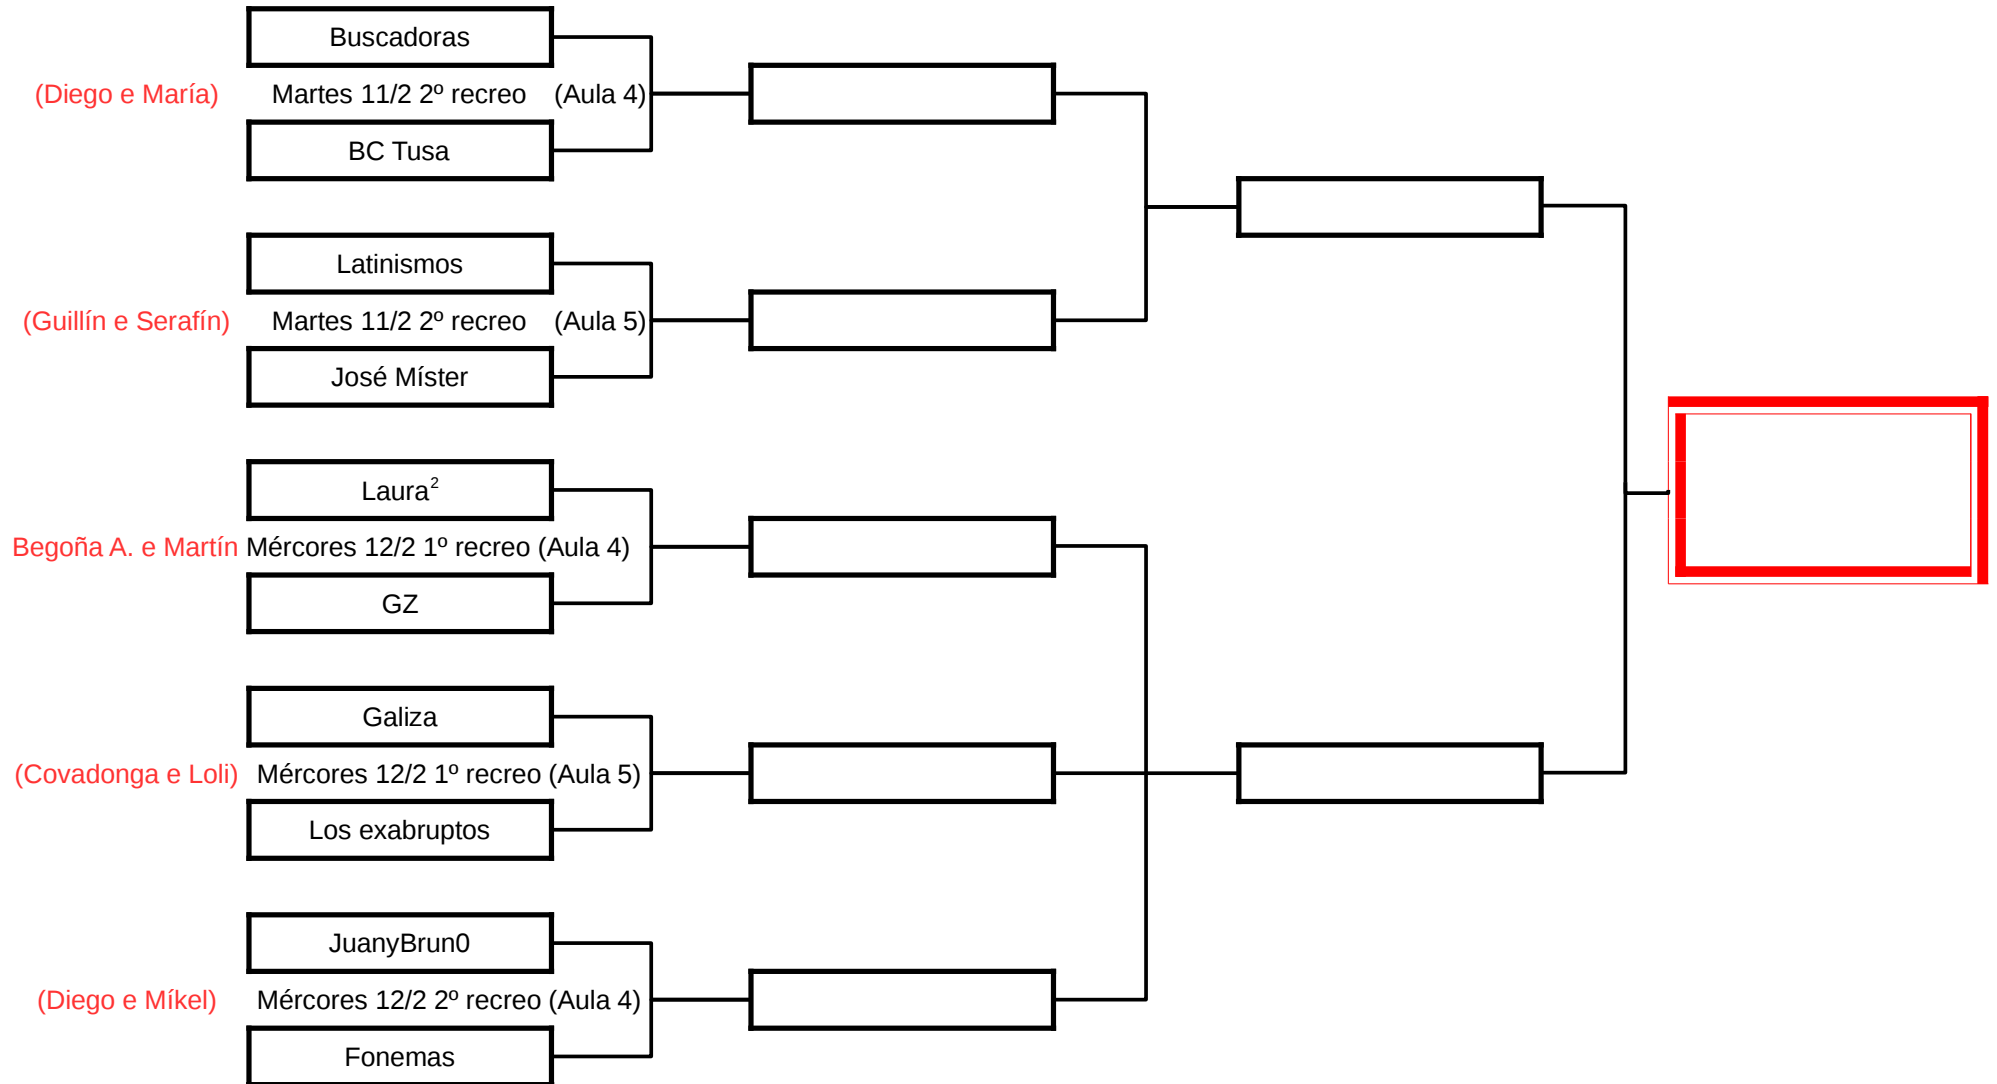

4º ESO A

4º ESO B

1º BACH A

1º BACH B

FP BÁSICA

(Martín e Ana P.)

Luns 17/2 1º recreo

(Aula 5)

FASE FINAL