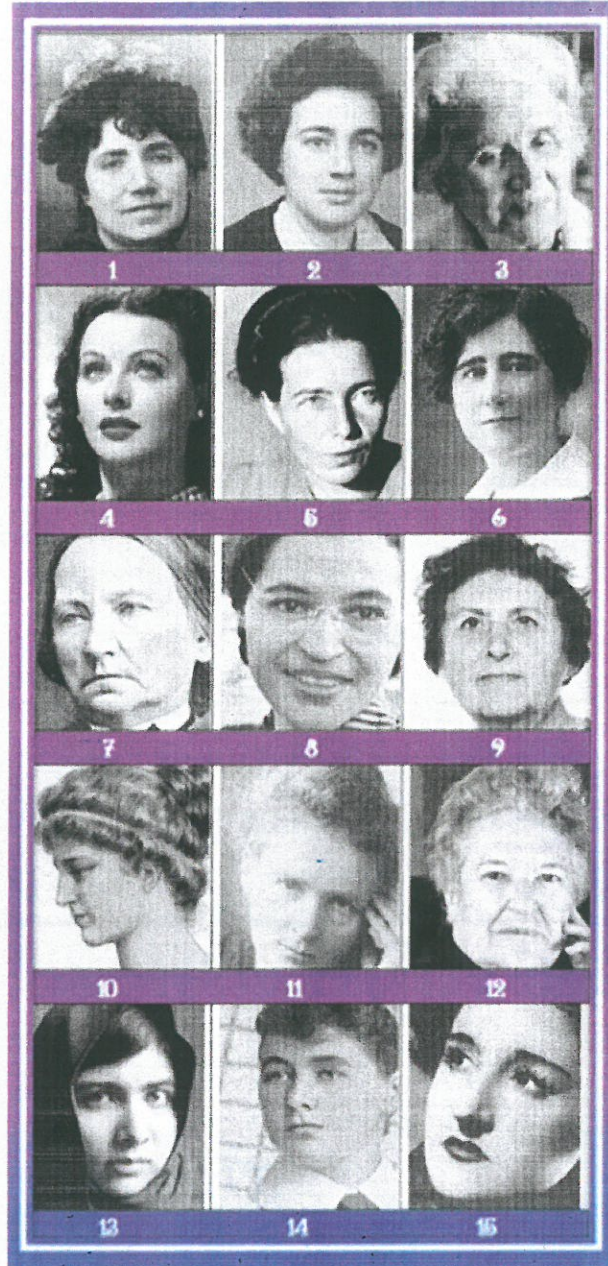

FEITOS

1. Muller que ocupa por primeira vez unha cadeira na Real Academia Española.
2. A persoa máis nova en recibir o Premio Nobel en calquera das súas categorías.
3. Primeira muller en gañar unha proba olímpica individual.
4. Autora do primeiro libro integramente en lingua galega tras séculos de silencio.
5. Vestida de home, primeira muller que vai á Universidade en España.
6. Inventora no eido das comunicacións sen fíos e famosa actriz.
7. Defensora dos dereitos da muller, para a cal conseguiu o dereito de voto por primeira vez en España.
8. Primeira matemática e astrónoma da historia da humanidade.
9. Unha das voces máis influentes do pensamento e do feminismo do século XX.
10. A primeira licenciada en Medicina pola Universidade de Santiago de Compostela.
11. Pintora surrealista, a única muller que aprobou o ingreso na Academia de Belas Artes de Madrid en 1922.
12. Matemática galega de logros internacionais que desenvolveu o seu traballo nos EUA.
13. Loitadora contra o racismo que sentou no bus nun asento reservado aos brancos.
14. Ilustre galega precursora nos estudos oceanográficos a nivel mundial.
15. Primeira persoa en gañar por dúas veces o Premio Nobel.

PONLLES NOME !

IMAXES

QUE FIXERON ?

IDENTIDADES

2. Carmen Conde

3. Marie Curie

11. Concepción Arenal

9. Hypatia

14. María Wonenburger

7. HEDY LAMARR

6. Simone de Beauvoir

8. Malala Yousafzai

15. Angeles Alvarino

12. Charlotte Cooper

10. Rosalía de Castro

13. Clara Campoamor

5. Rosa Parks

1. Marija Mallo

4. Olimpia Valencia