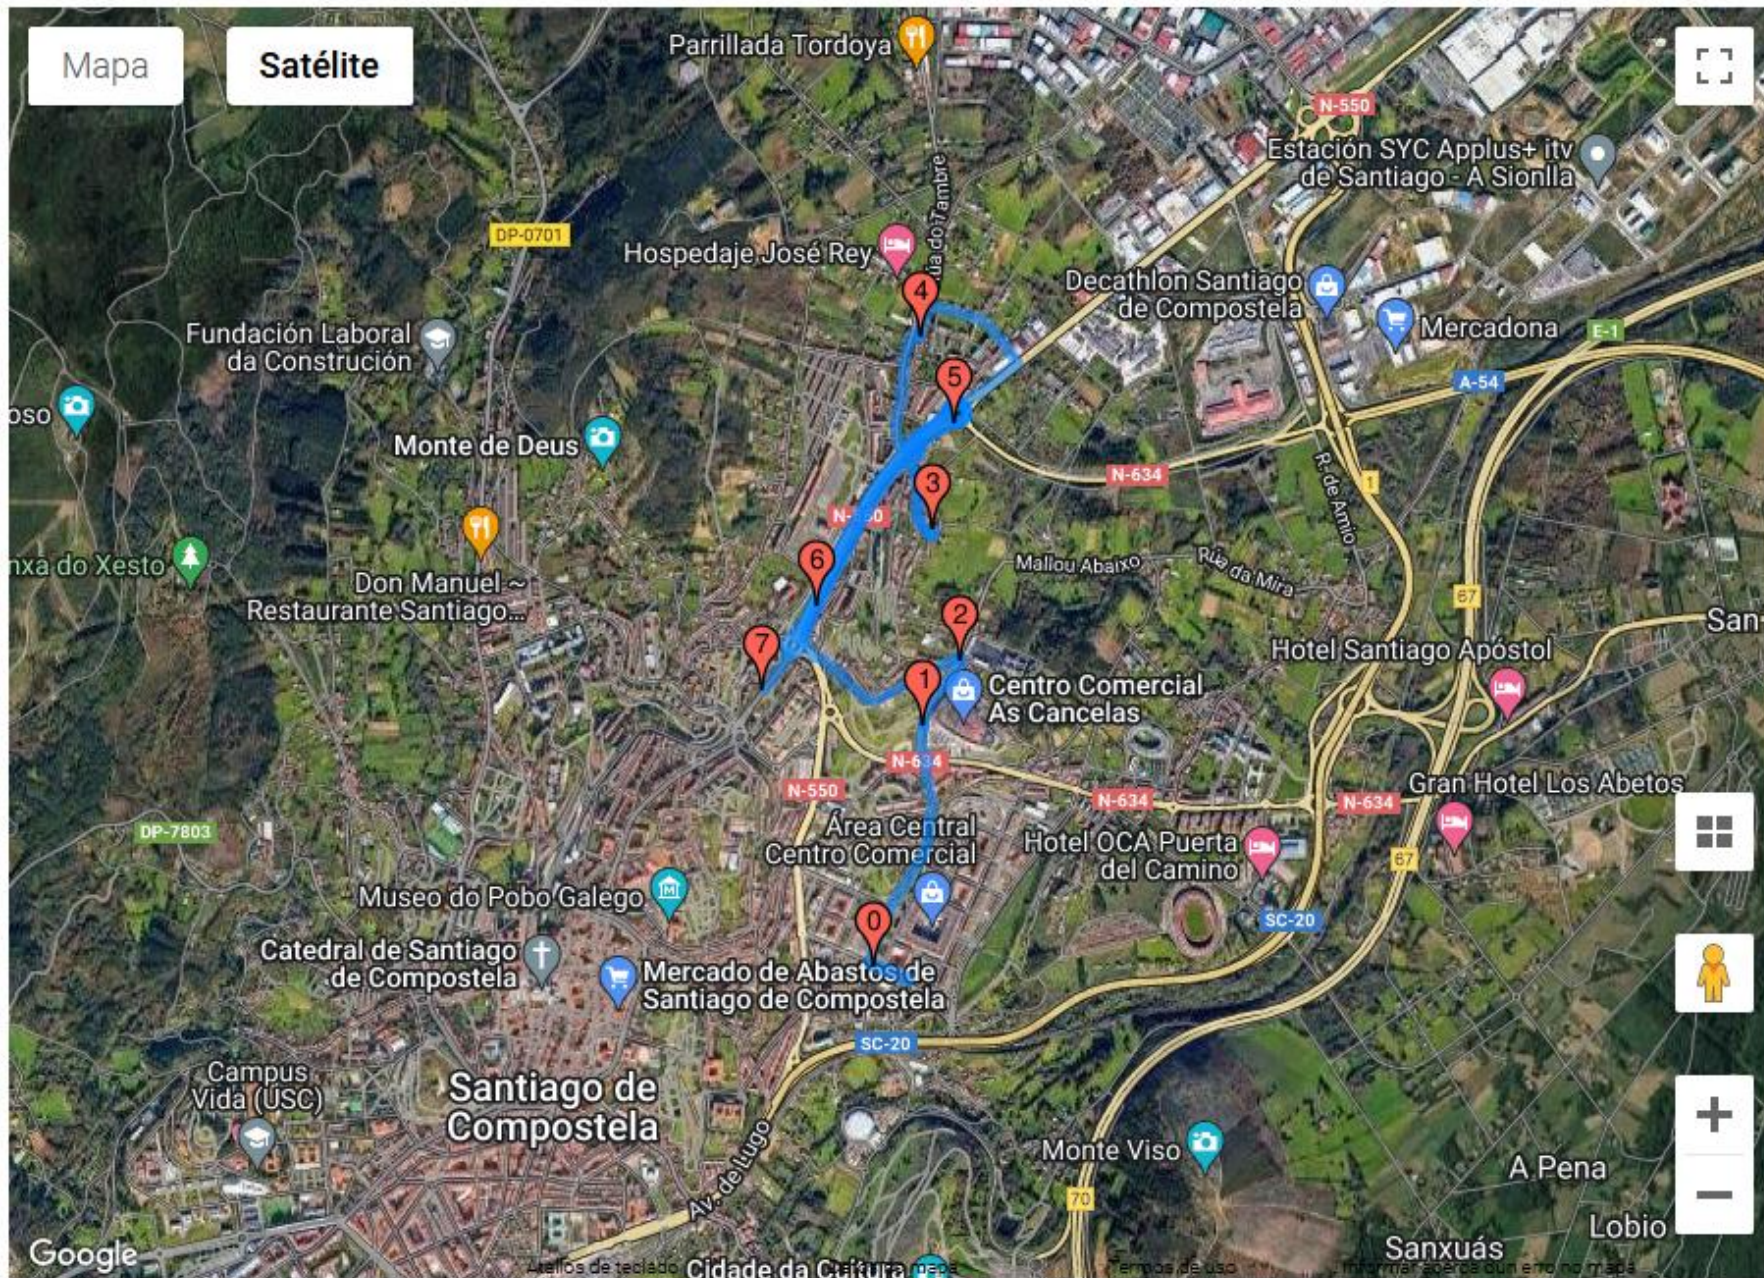

RUTA TRANSPORTE AUTOCARES DE SANTIAGO

Paradas da ruta

Orde	Descrición
0	IES Antonio Fraguas Fraguas
1	CUETARA
2	* PONTE S. LAZARO
3	AGRA DOS CAMPOS I
4	LOBIO
5	XAN XUAS
6	HOTEL
7	RAXERIA SAN MARCOS
8	CRUCE
9	POUSADA
10	BANDO DE ARRIBA
11	* CANIZAS
12	ZARAMACEDO

RUTA TRANSPORTE AUTOCARES MOUGAN

Paradas da ruta

Orde	Descrición
<input type="radio"/> 0	IES Antonio Fraguas Fraguas
<input type="radio"/> 1	RUA DO VALIÑO
<input type="radio"/> 2	SAN LAZARO
<input type="radio"/> 3	MUIÑA 1
<input type="radio"/> 4	RUA DO COVELO
<input type="radio"/> 5	PORTO DO MEDIO
<input type="radio"/> 6	RUA DA MIRA 3
<input checked="" type="radio"/> 7	RUA DA MIRA 2
<input type="radio"/> 8	RUA DA MIRA 1
<input type="radio"/> 9	AMIO
<input type="radio"/> 10	MUIÑA 2

RUTA TRANSPORTE AUTOS GRABANXA

Paradas da ruta

Orde	Descrición
<input type="radio"/> 0	IES Antonio Fraguas Fraguas
<input type="radio"/> 1	CANCELAS
<input type="radio"/> 2	CRUCE CUARTEL
<input type="radio"/> 3	MALLOU
<input type="radio"/> 4	MEIXONFRIO
<input type="radio"/> 5	CRUCEIRO CORUÑA
<input type="radio"/> 6	SALGUEIRIÑOS
<input type="radio"/> 7	SAN CAETANO