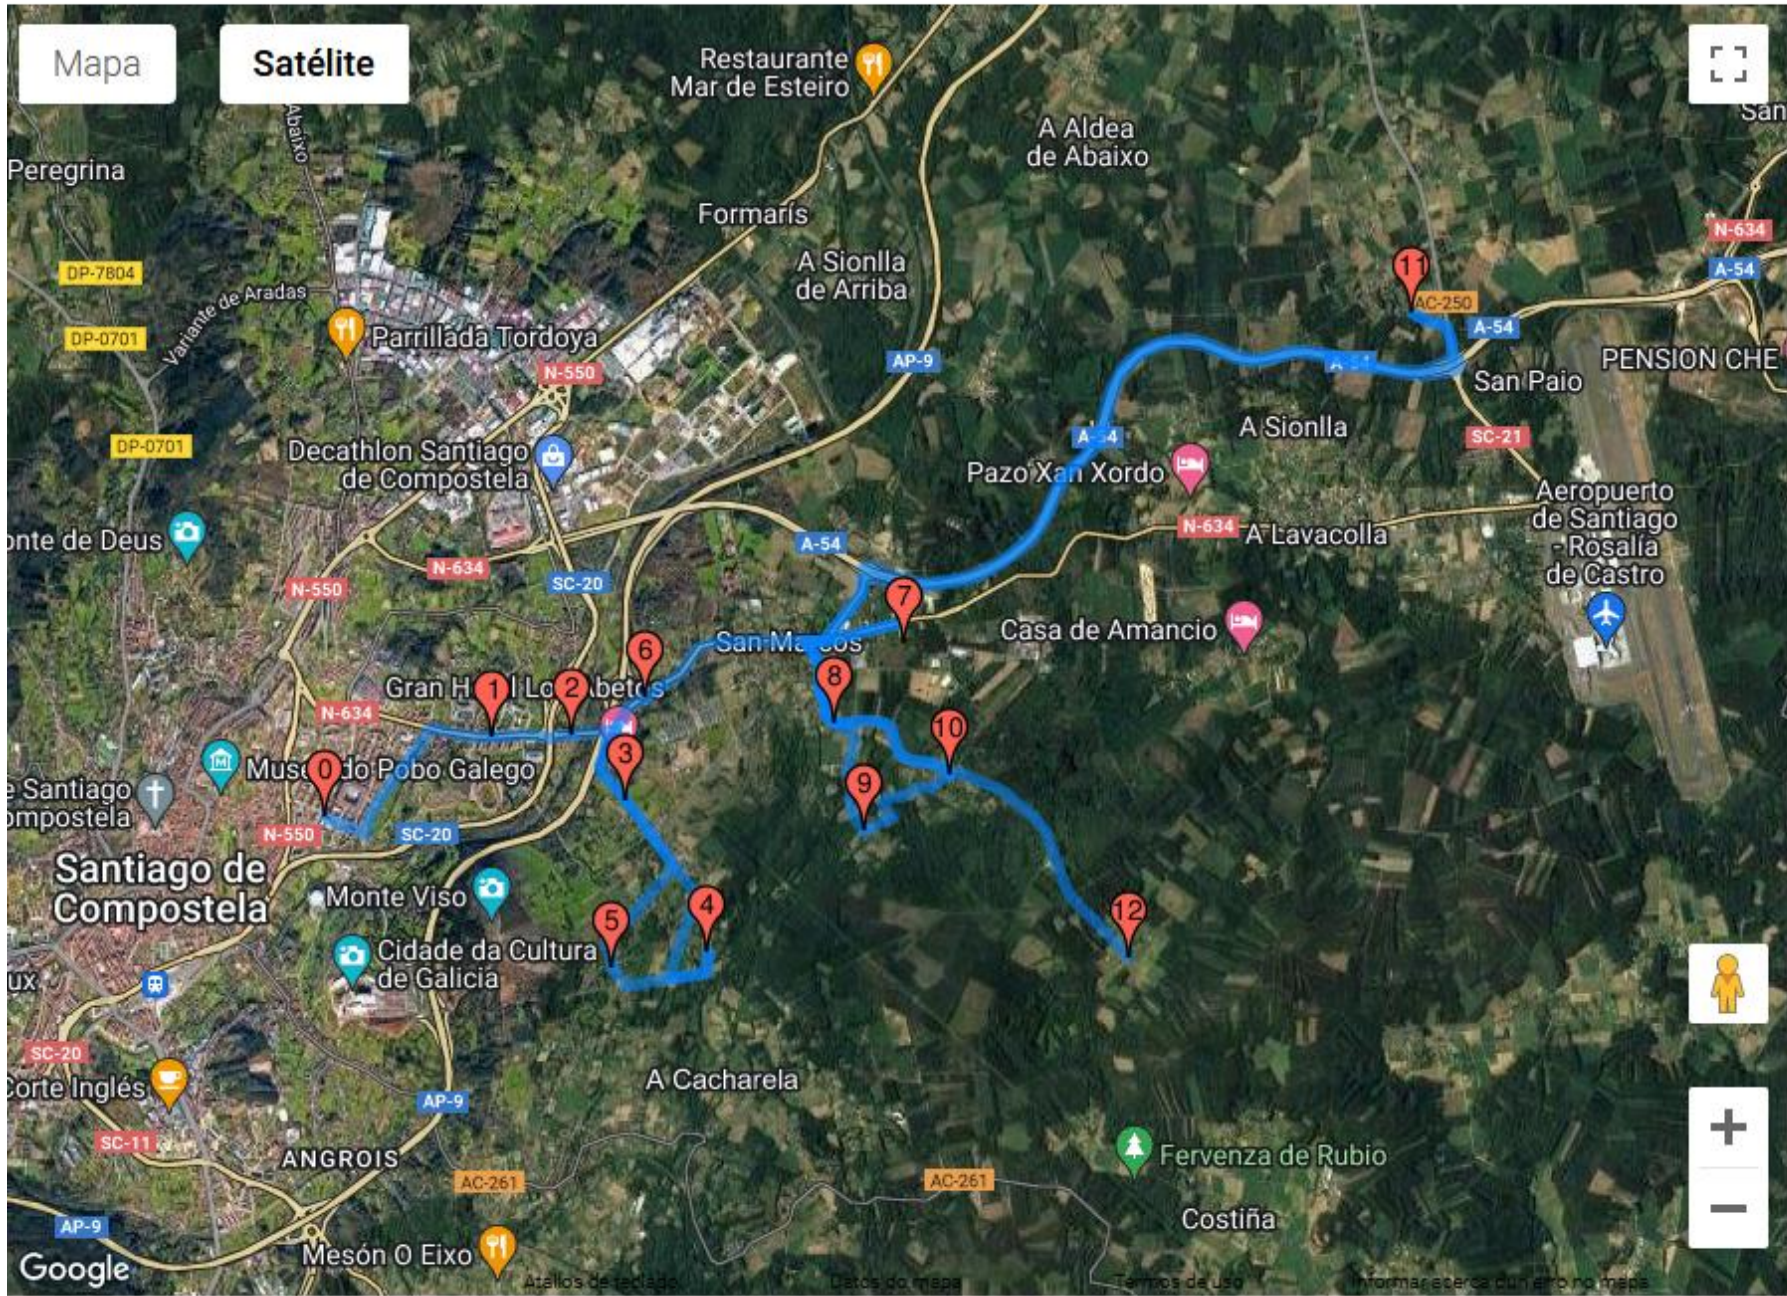

RUTA TRANSPORTE AUTOCARES DE SANTIAGO

Paradas da ruta

Orde	Descrición
0	IES Antonio Fraguas Fraguas
1	CUETARA
2	* PONTE S. LAZARO
3	AGRA DOS CAMPOS I
4	LOBIO
5	XAN XUAS
6	HOTEL
7	RAXERIA SAN MARCOS
8	CRUCE
9	POUSADA
10	BANDO DE ARRIBA
11	* CANIZAS
12	ZARAMACEDO

RUTA TRANSPORTE AUTOCARES MOUGAN

Paradas da ruta

Orde	Descrición
<input type="radio"/> 0	IES Antonio Fraguas Fraguas
<input type="radio"/> 1	RUA DO VALIÑO
<input type="radio"/> 2	SAN LAZARO
<input type="radio"/> 3	MUIÑA 1
<input type="radio"/> 4	RUA DO COVELO
<input type="radio"/> 5	PORTO DO MEDIO
<input type="radio"/> 6	RUA DA MIRA 3
<input checked="" type="radio"/> 7	RUA DA MIRA 2
<input type="radio"/> 8	RUA DA MIRA 1
<input type="radio"/> 9	AMIO
<input type="radio"/> 10	MUIÑA 2

RUTA TRANSPORTE AUTOS GRABANXA

Paradas da ruta

Orde	Descrición
<input type="radio"/> 0	IES Antonio Fraguas Fraguas
<input type="radio"/> 1	CANCELAS
<input type="radio"/> 2	CRUCE CUARTEL
<input type="radio"/> 3	MALLOU
<input type="radio"/> 4	MEIXONFRIO
<input type="radio"/> 5	CRUCEIRO CORUÑA
<input type="radio"/> 6	SALGUEIRIÑOS
<input type="radio"/> 7	SAN CAETANO