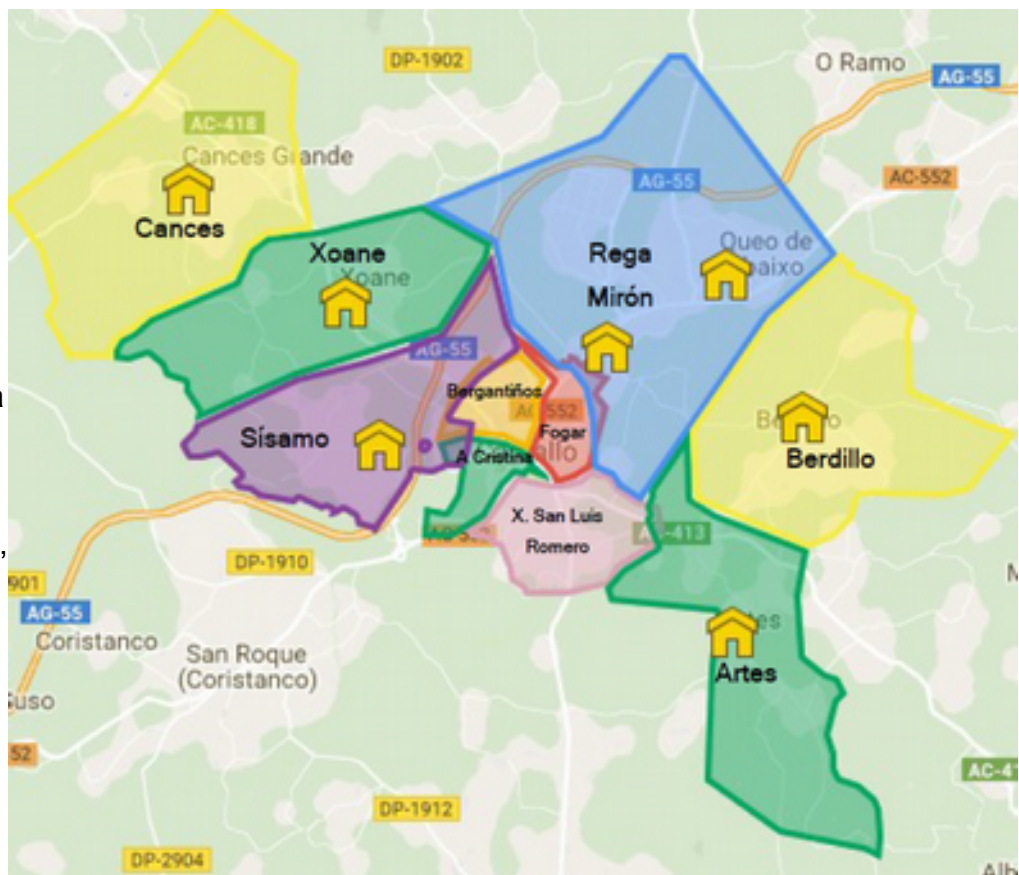

ÁREAS LIMÍTROFES DAS ESCOLAS

ESCOLA DE ARTES: Área limítrofe do CEIP Gándara-Sofán, CEIP Xesús San Luis Romero, Escola de Berdillo, Escola de Mirón, Escola de Rega.

ESCOLA DE BERDILLO: Área limítrofe do CEIP Gándara-Sofán, Escola de Artes, Escola de Mirón e Escola de Rega.

ESCOLA DE CANCES: Área limítrofe da Escola de Xoane.

ESCOLA DE MIRÓN: Área limítrofe da Escola de Xoane, Escola de de Berdillo, Escola de Sísamo, Escola de Artes e CEIP Fogar.

ESCOLA DE REGA: Área limítrofe da Escola de Xoane, Escola de de Berdillo, Escola de Sísamo, Escola de Artes, CEIP Xesús San Luis Romero e CEIP Fogar.

ESCOLA DE SÍSAMO: Área limítrofe de CEIP Bergantiños, CEIP a Cristina, Escola de Mirón, Escola de Rega, e a Escola de Xoane.

ESCOLA DE XOANE: Área limítrofe da Escola de Cances, Escola de Sísamo, Escola de Mirón e Escola de Rega.

* A área de influencia das escolas do CRA Ponte da Pedra son as **parroquias** onde se atopa cada escola.