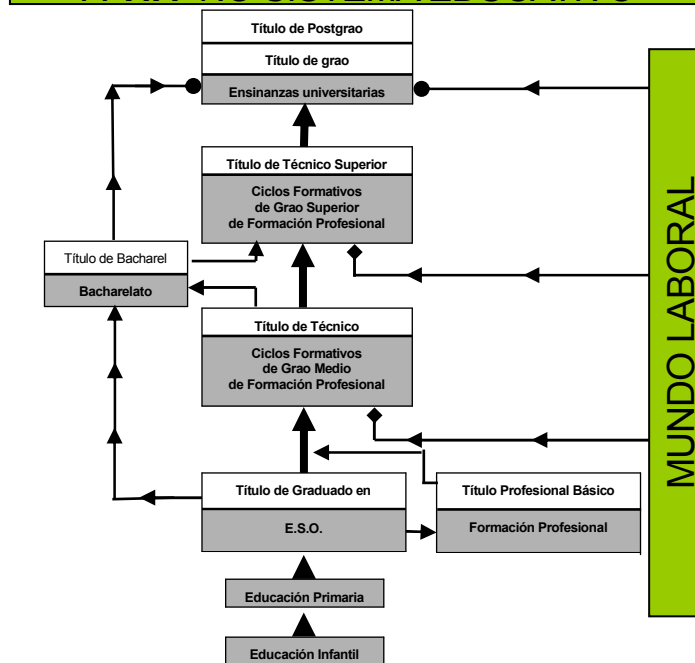

Atoparás emprego de:

- ⇒ Chapista reparador/ora de carrozaría de automóbiles, vehículos pesados, tractores, maquinaria agrícola, de industrias extractivas, de construción e obras públicas, e material ferroviario.
- ⇒ Instalador/ora de cristais e montador/ora de accesorios.
- ⇒ Pintor/ora de carrozaría de automóbiles, vehículos pesados, tractores, maquinaria agrícola, de industrias extractivas, de construción e obras públicas, e material ferroviario.

Título que se obtén:

Técnico en carrozaría

Modalidade ofertada:

- Réxime Ordinario.

A F.P. NO SISTEMA EDUCATIVO

◀	Proba de acceso	As probas de acceso serán aplicadas ás persoas que non conten cos requisitos académicos esixidos na normativa. Quen superase a proba de acceso á Universidade para maiores de 25 anos, terá acceso ós ciclos formativos de Grao Medio e Superior.
●	Proba acceso específica	
▶	Acceso directo	