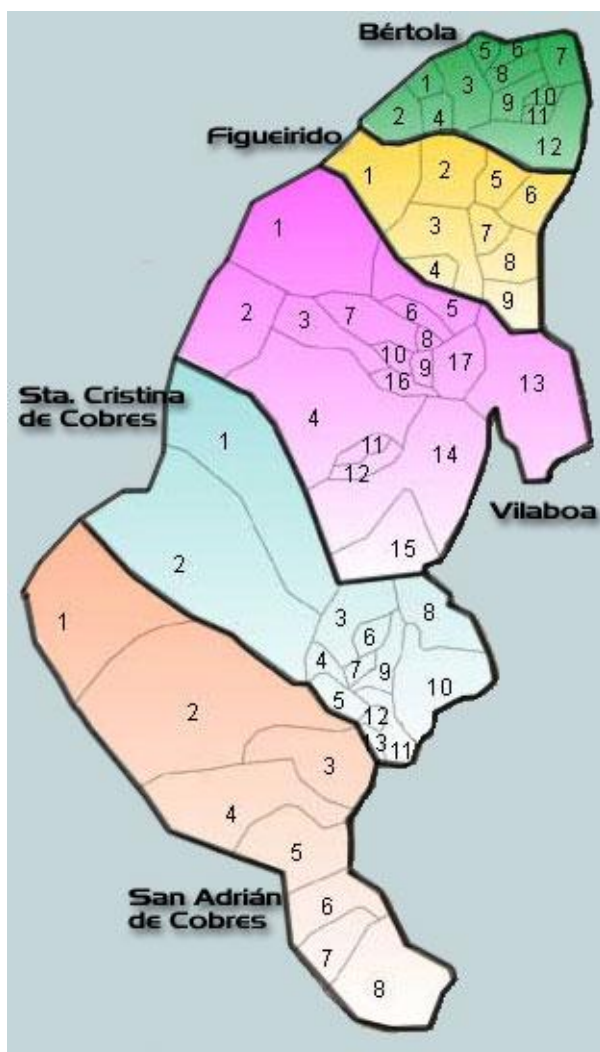

ZONIFICACIÓN EDUCATIVA CONCELLO DE VILABOA

ZONAS EDUCATIVAS DO CONCELLO DE VILABOA

No seguinte mapa aparece o concello coas súas cinco parroquias (**6 zonas educativas**) e 61 núcleos singulares de poboación, lugares de procedencia dos alumnos do centro.

• ZONA 1 BERTOLA

○ Lugares:

- | | |
|---------------|-------------|
| ○ 1.A Rialiña | 7. Bértola |
| 2. Sabaxans | 8. Pedrouzo |
| 3.Ramalleira | 9. Rial |
| 4. Filgueira | 10.Cerqueio |
| 5. Sta. Marta | 11. Amproa |
| 6. Gandarón | 12. Outeiro |

ZONIFICACIÓN EDUCATIVA CONCELLO DE VILABOA

• ZONA 2 FIGUEIRIDO

- **Lugares:**
 1. Croas
 2. Balteiro
 3. Borrasteiros
 4. O Pazo
 5. Alcouce
 6. Boullosa
 7. Canabal
 8. Bergunde
 9. Casfalcón

• ZONA 3 PAREDES

• ZONA 5 SANTA CRISTINA DE COBRES

- **Lugares:**
- | | |
|------------------|---------------|
| 1. O Vilar | 8. Mangoeiro |
| 2. Paradelas | 9. Magarella |
| 3. Areeiros | 10. Barciela |
| 4. As Cernadas | 11. O Muiño |
| 5. O Costal | 12. Outeiro |
| 6. A Carballeira | 13. Riomaioir |
| 7. Seixas | |