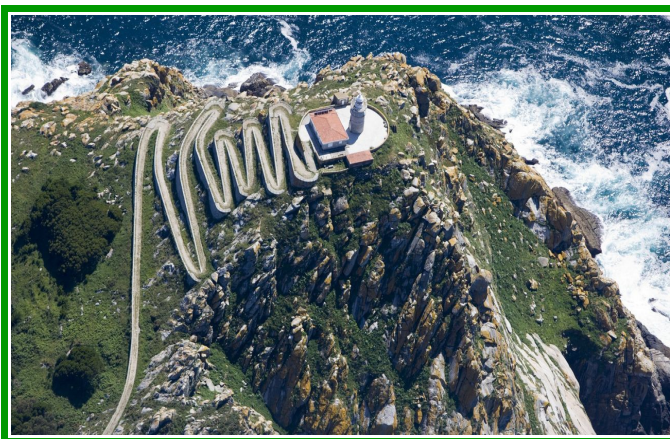

SEMANA DO 8 AO 12 DE XUÑO

FARO ILLAS CÍES

OCEANOGRÁFICO VALENCIA

Ola meus nen@s e familias!! Que tal?

Esta semana imos traballar dunha maneira diferente e máis divertida. As fotos que vedes xa vos dan unha pista...na páxina web do cole

<https://www.edu.xunta.gal/centros/ceipribeiraporrino/>

hai uns enlaces a outras páxinas web para que fagades visitas-excursións virtuais a lugares fermosos. Tamén para ver...un musical...**O REI LEÓN**.