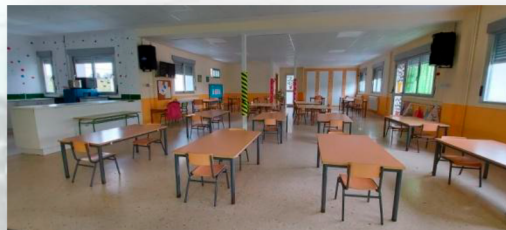

SERVIZOS DO CENTRO XESTIONADOS POLA ANPA

AULA MATINAL

De 07:30 a 9:00

Con almorzo e
actividades
lúdicas.

COMEDOR

De 14:00 a 16:00

Xantar saudable
e actividades
lúdicas.

ACTIVIDADES EXTRAESCOLARES ORGANIZADAS POLA ANPA E O CONCELLO:

Robótica, taller de inglés, patinaxe,
taekwondo, balonmán, fútbol, baile,
baloncesto, xadrez, multideporte...

TRANSPORTE ESCOLAR GRATUITO

Liñas de autobuses con
coidadores/as dende Tameiga,
Dornelas, Guizán e Torroso.