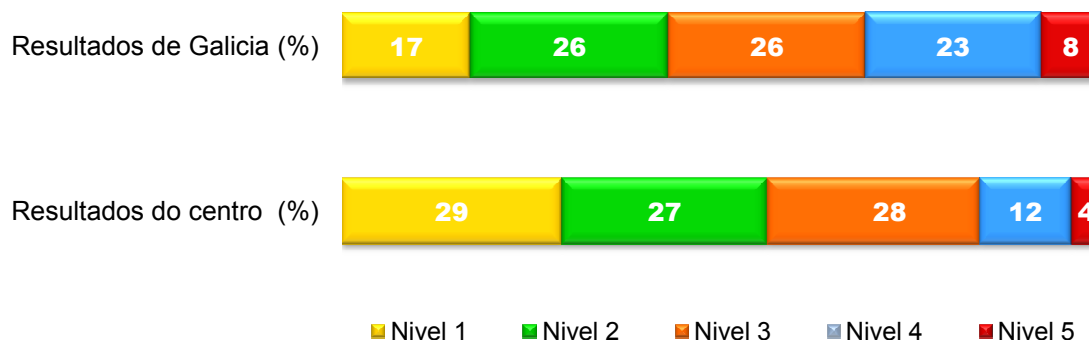

Ensinanza: Educación Primaria

Centro: 15027241 - CEIP Juan Fernández Latorre

Promedios globais do centro

Competencia en comunicación lingüística

Competencia matemática

Competencia no coñecemento e na interacción co mundo físico