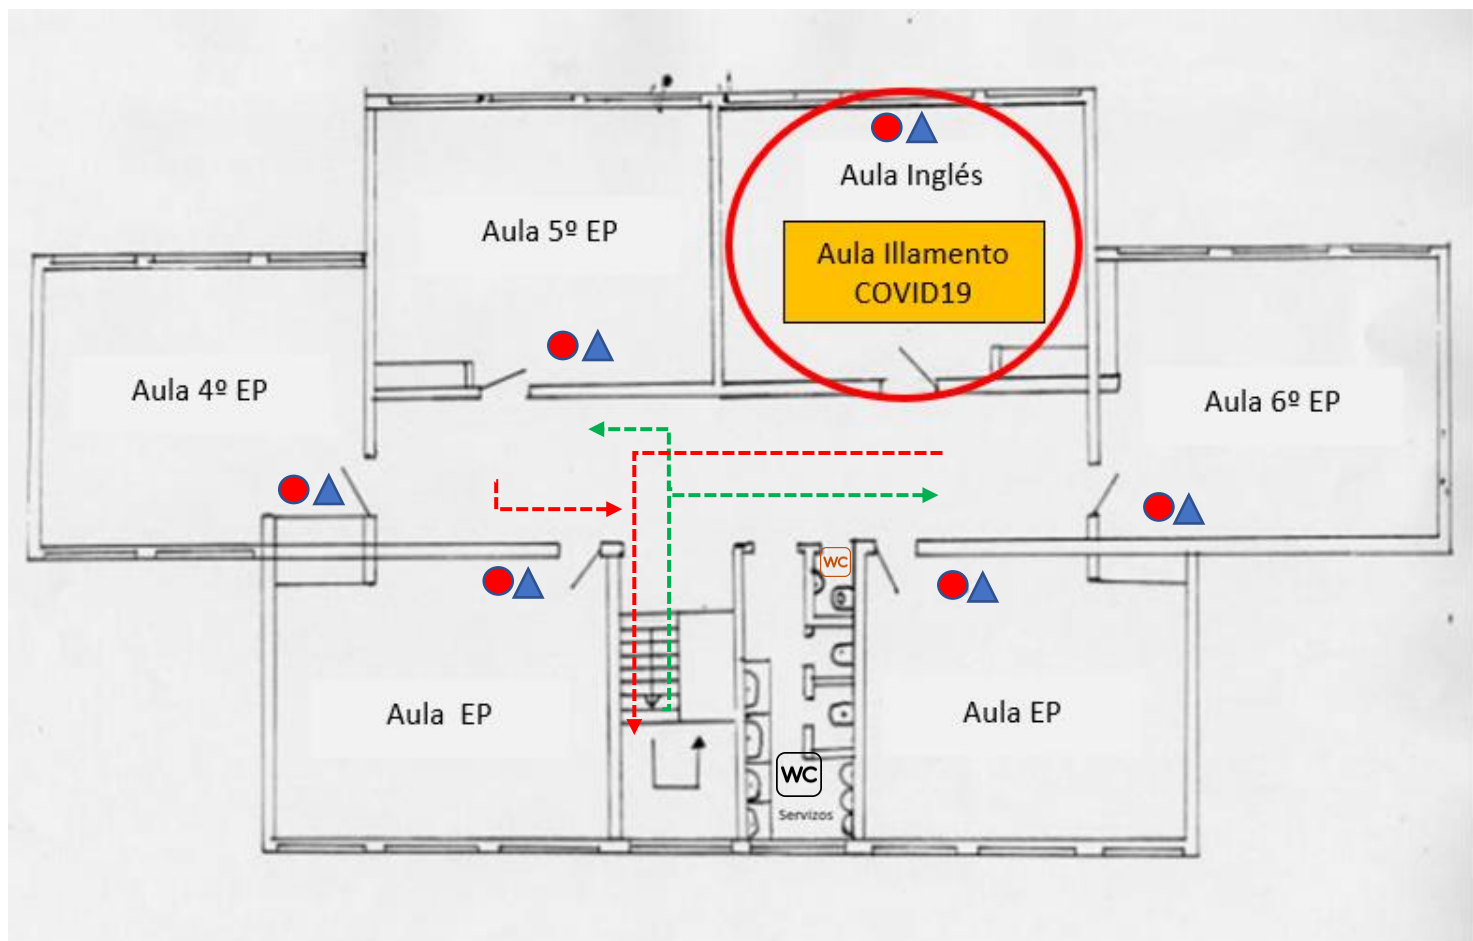

## Plano Xeral

## Plano Planta Baixa

### LENDA INFORMATIVA

	Dispensador de xel		Recorrido entrada
	Papeleira con pedal/tapa		Recorrido saída
	Porta Entrada/Traseira		Alumnado/Profesorado

Primeira planta zona A

LENDA INFORMATIVA			
	Dispensador de xel		Recorrido entrada
	Papeleira con pedal/tapa		Recorrido saída
		 	Alumnado/Profesorado

## Plano Comedor

Xeral: 1º Quenda: 13.30 a 14.05h - 2º Quenda: 14.10-14.40h

Setembro/Xuño: 1º Quenda: 14.35 a 15.10h - 2º Quenda: 15.15-15.50h