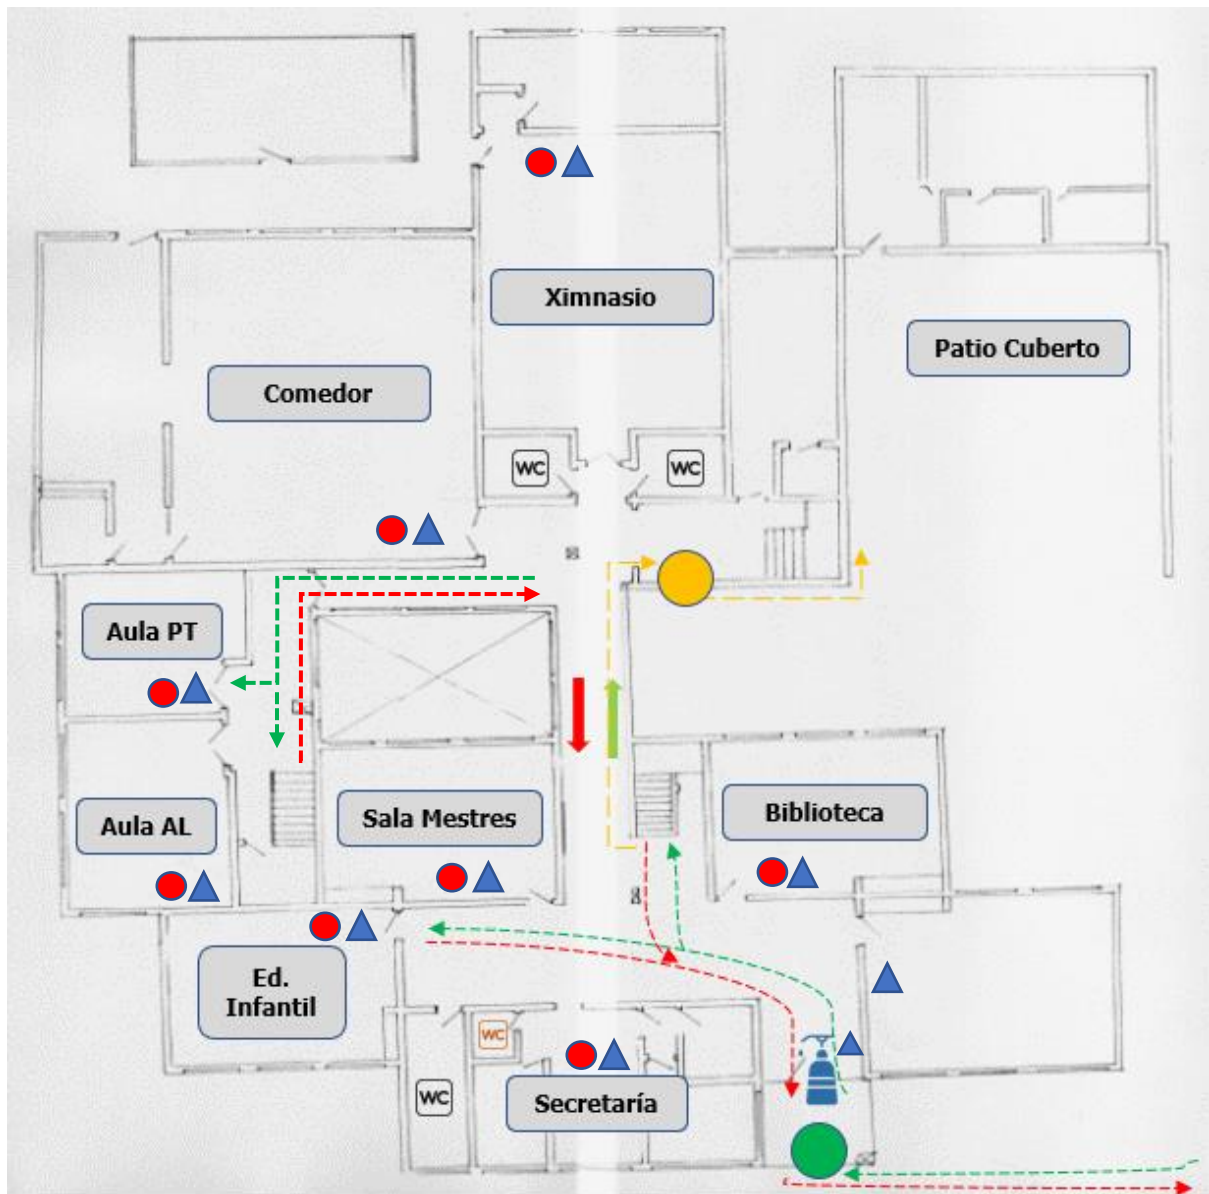

## Plano Planta Baixa

### LENDA INFORMATIVA

	Dispensador de xel		Recorrido entrada
	Papeleira con pedal/tapa		Recorrido saída
	Porta Entrada/Traseira		Alumnado/Profesorado

Primeira planta zona A

LENDA INFORMATIVA			
	Dispensador de xel		Recorrido entrada
	Papeleira con pedal/tapa		Recorrido saída
		 	Alumnado/Profesorado

Primeira planta zona B

LENDIA INFORMATIVA			
	Dispensador de xel		Recorrido entrada
	Papeleira con pedal/tapa		Recorrido saída

LENDIA INFORMATIVA			
	Dispensador de xel		Recorrido entrada
	Papeleira con pedal/tapa		Recorrido saída
		 	Alumnado/Profesorado

## Plano Comedor

Xeral: 1º Quenda: 13.30 a 14.05h - 2º Quenda: 14.10-14.40h

Setembro/Xuño: 1º Quenda: 14.35 a 15.10h - 2º Quenda: 15.15-15.50h