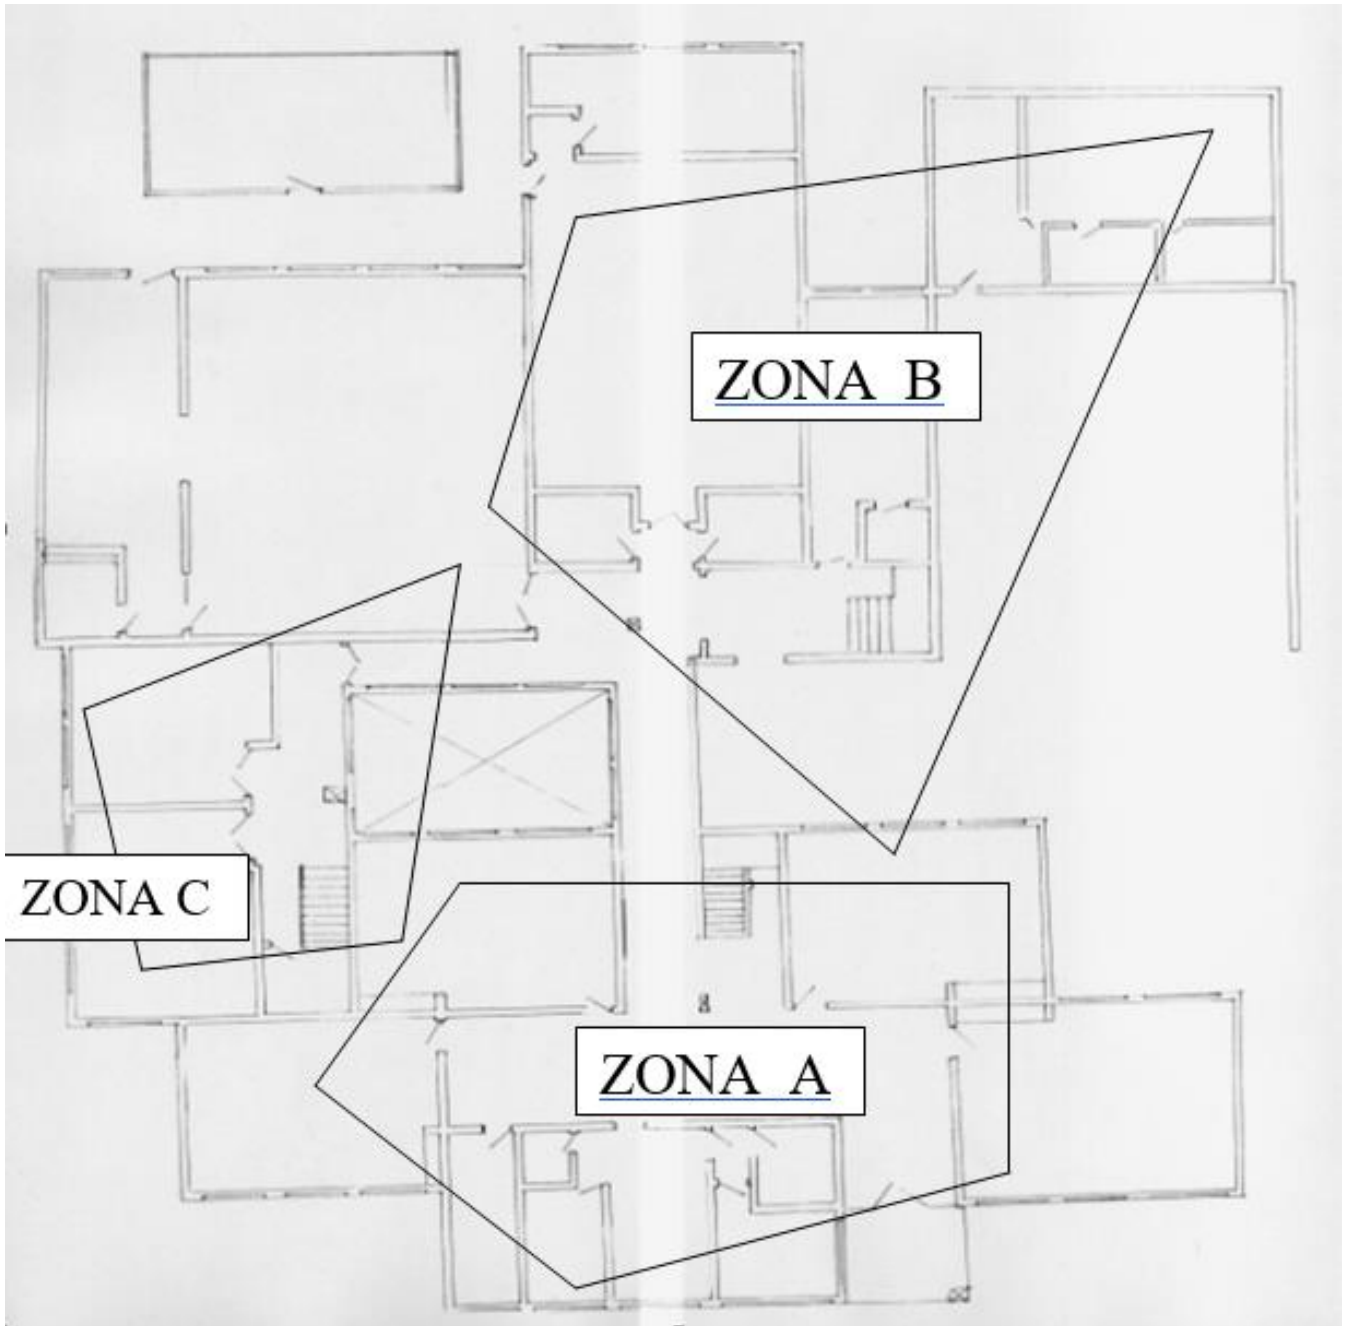

# Planos CEIP de Bormoio-Agualada

## Plano Xeral

## Plano Planta Baixa

## Plano Comedor

Xeral: 1º Quenda: 13.30 a 14.05h - 2º Quenda: 14.10-14.40h

Setembro/Xuño: 1º Quenda: 14.35 a 15.10h - 2º Quenda: 15.15-15.50h