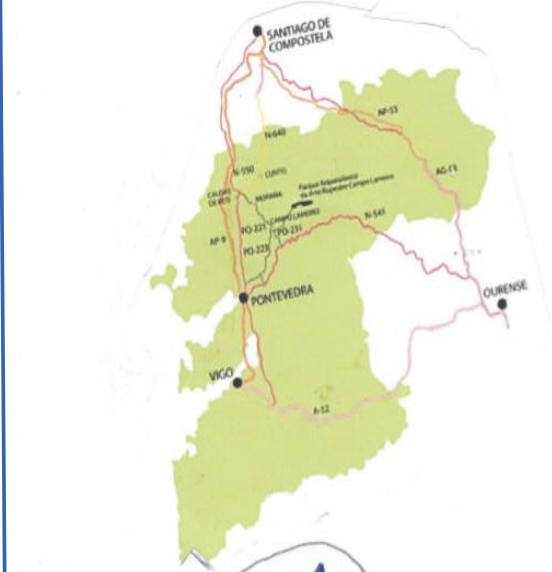

ELVA

MUSEO
MARLOS JOAQUIN

EDUCACIÓN INFANTIL

6E-3156
PNEO

TELEFONO 98669606

TELEFONO

10:00 A 18:00 → HOWARD

1 DE OUTUBRO A 30 DE XUÑO

EVA YESSICA DIEGO H.

COMO SE CHEGA

MAPA

20 - PONTAVEDRA

47 ↙ ↘ GO

90 OURENSE

DAVID
CARLA
IKER
ALVARO

PARQUE ARQUEOLÓGICO
DA ARTE
RUPESTRE