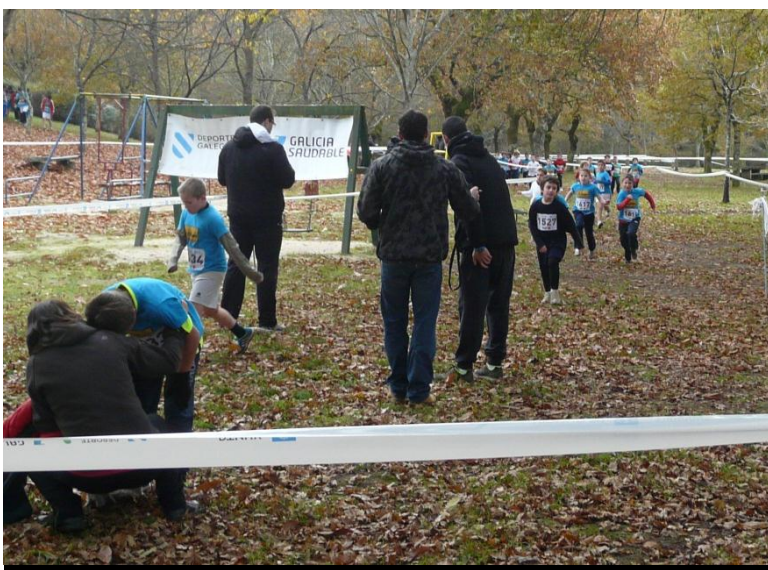

# CAMPO A TRAVÉS

2014/2015

Participamos todo o alumnado de 2º a 6º de educación primaria.

OS MAIS PEQUENOS:

**BENXAMÍN MASCULINO**

Kevin chegou no posto 34º

Aaron no 5º posto en 2' 14". Clasificouse para o campionato provincial.