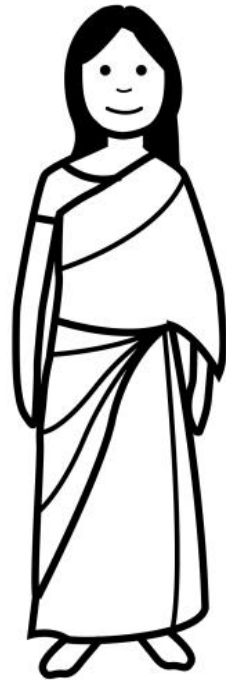

CORTO - LARGO

Colorea la falda CORTA de color morado. Colorea la falda LARGA de color rojo.

<https://fichasdepreescolar.blogspot.com>

Material elaborado por *Patricia Sainz Romay*

Autor pictogramas: Sergio Palao Procedencia: ARASAAC <http://catedu.es/arasaac/> Licencia: CC (BY-NC-SA)

Seamos ecoamigables: imprimamos y/o fotocopemos esta actividad en hojas para reutilizar.

Nombre: Edad: Fecha:

CORTO - LARGO

Colorea el vestido CORTO de color rojo. Colorea el vestido LARGO de color azul.