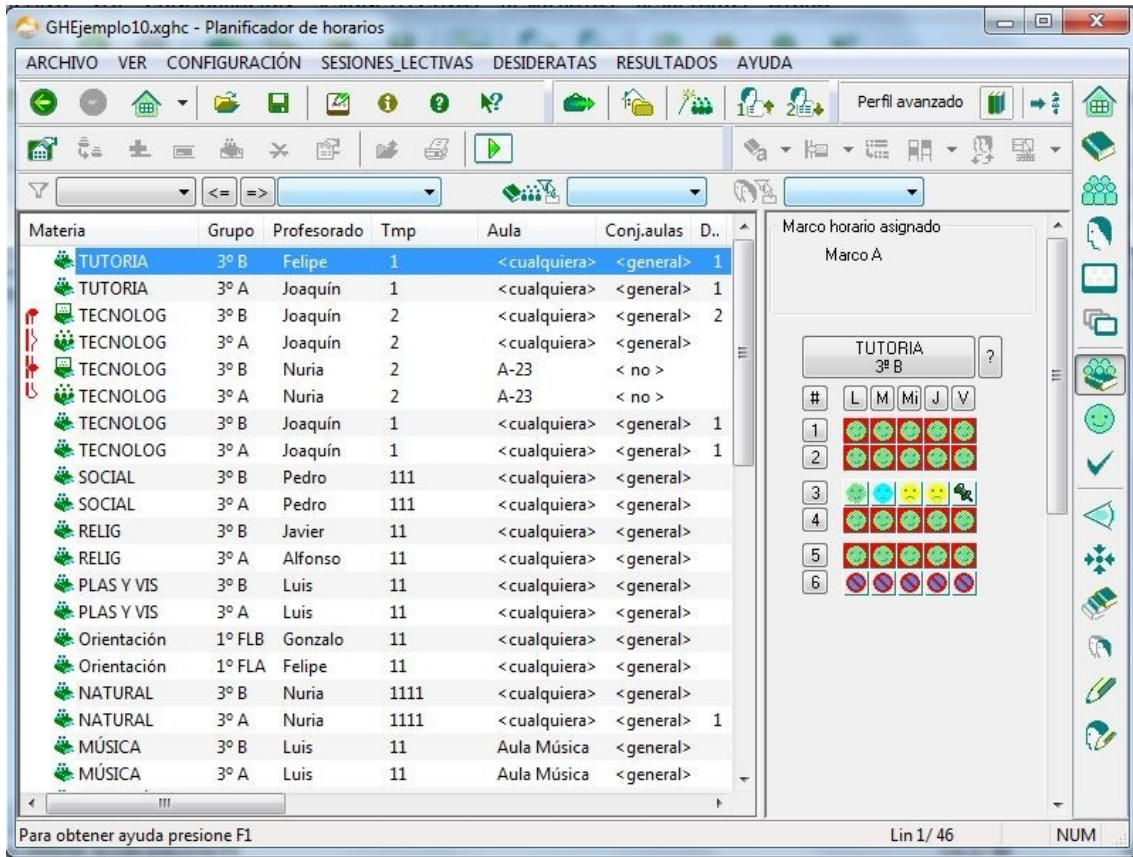

PEÑALARA GHC

KRONOWIN