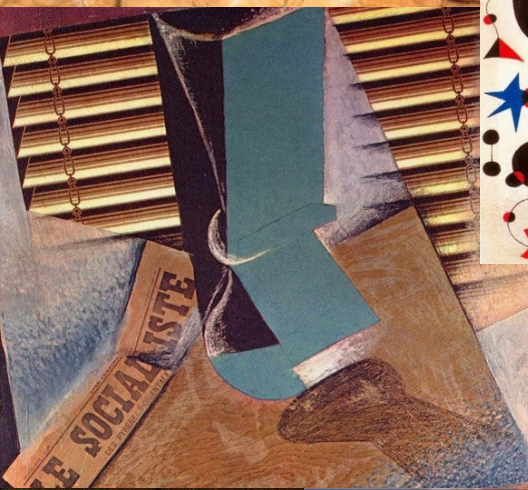

10 Walls 4 Seguidores 1 Seguidos

INVITA AMIGOS

APP 100% RA

WallaMe

TERRITORIO DAS

ARTS

WallaMe

*Actividade: Atrapa Pintores
(Día das Bibliotecas Escolares 2016)*

Teatro-Museo Dalí en Figueres (Gerona)

Dalí foi un gran pintor español considerado un dos máximos representantes do surrealismo. Estaba sempre indagando, experimentando e atento ás vangardas. Así que optou entón por un lenzo de xigantescas proporcións (4,20 metros de alto por 3,18 de ancho) porque non quería poñerlle as cousas fáciles ao espectador no seu habitual xogo das dobres imaxes.

Se un observa o cadro por primeira vez, ve á súa muller Gala espida, de costas, asomada á xanela. Ela centra a atención desta obra na que contrastan as cores cálidas e frías, a partir da xanela tridimensional da súa casa familiar de Figueres, desde a que vía o mar e que lle servía de inspiración.

Esta magnífica obra foi realizada no verán de 1909 e nela vemos á muller e a filla maior do pintor paseando á tardiña pola praia de Valencia mentres a brisa mariña fai ondear as súas roupas. Podemos ver e sentir o vento nas roupaxes, no parasol e na auga do mar e tamén contemplar a luz do Mediterráneo captada polo seu mellor retratista.