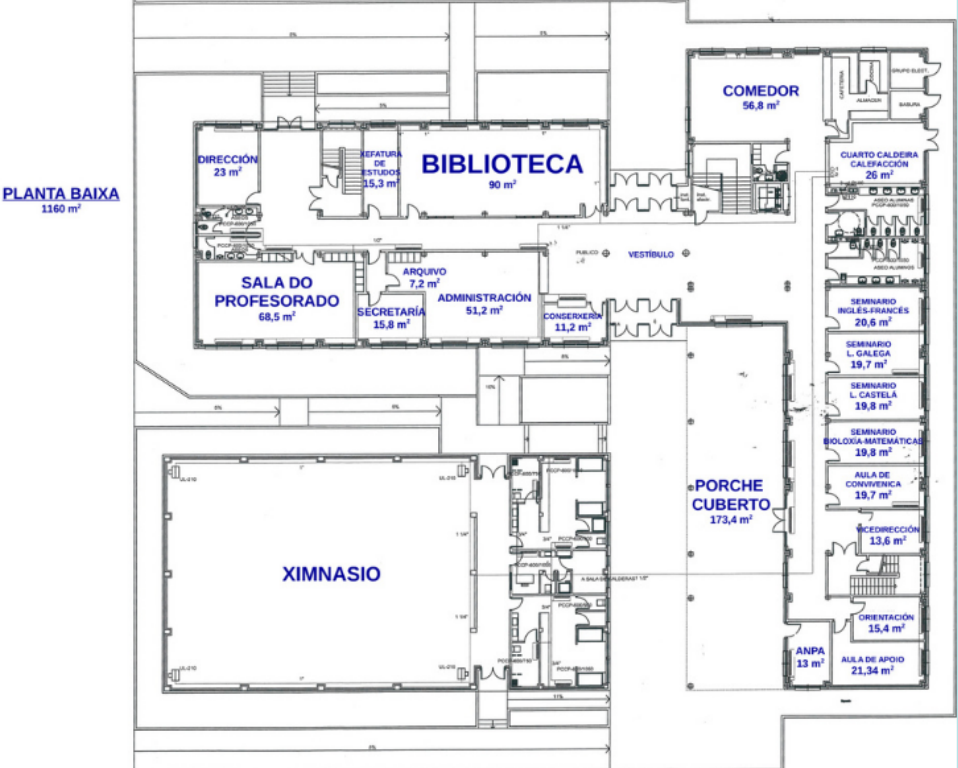

InCollage

2ª SESIÓN:
XOVES 2 DE FEBREIRO
16:30 H

Xuntos comezaremos a
contruír espazos máis
funcionais e acolledores
no noso centro.

Espazos

Biblioteca 90m2	Xefatura estudos 15,3m2	Aula 68,5m2	Dirección 23m2	Patio se acondicio
Biblioteca 105,3m2		Polos creativos		
Biblioteca central 105m2		Bibliolab 68,5m2	Faladoiro (Radio) 23m2	Biblioágo 58m2