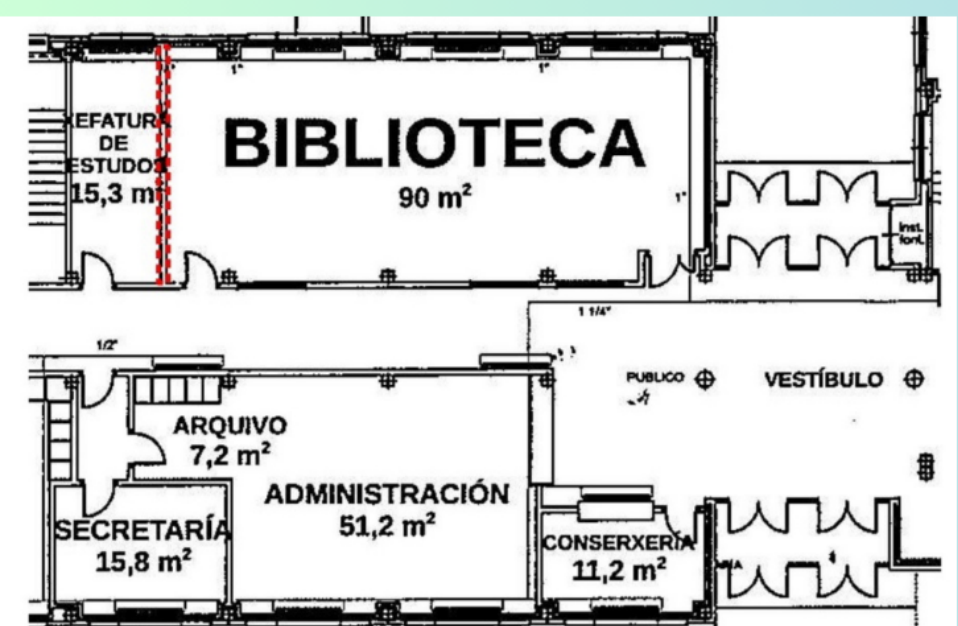

InCollage

2ª SESIÓN:
XOVES 2 DE FEBREIRO
16:30 H

Xuntos comezaremos a
contruír espazos máis
funcionais e acolledores
no noso centro.

Espazos

Biblioteca 90m2	Xefatura estudos 15,3m2	Aula 68,5m2	Dirección 23m2	Patio se acondicio
Biblioteca 105,3m2		Polos creativos		
Biblioteca central 105m2		Bibliolab 68,5m2	Faladoiro (Radio) 23m2	Biblioágo 58m2