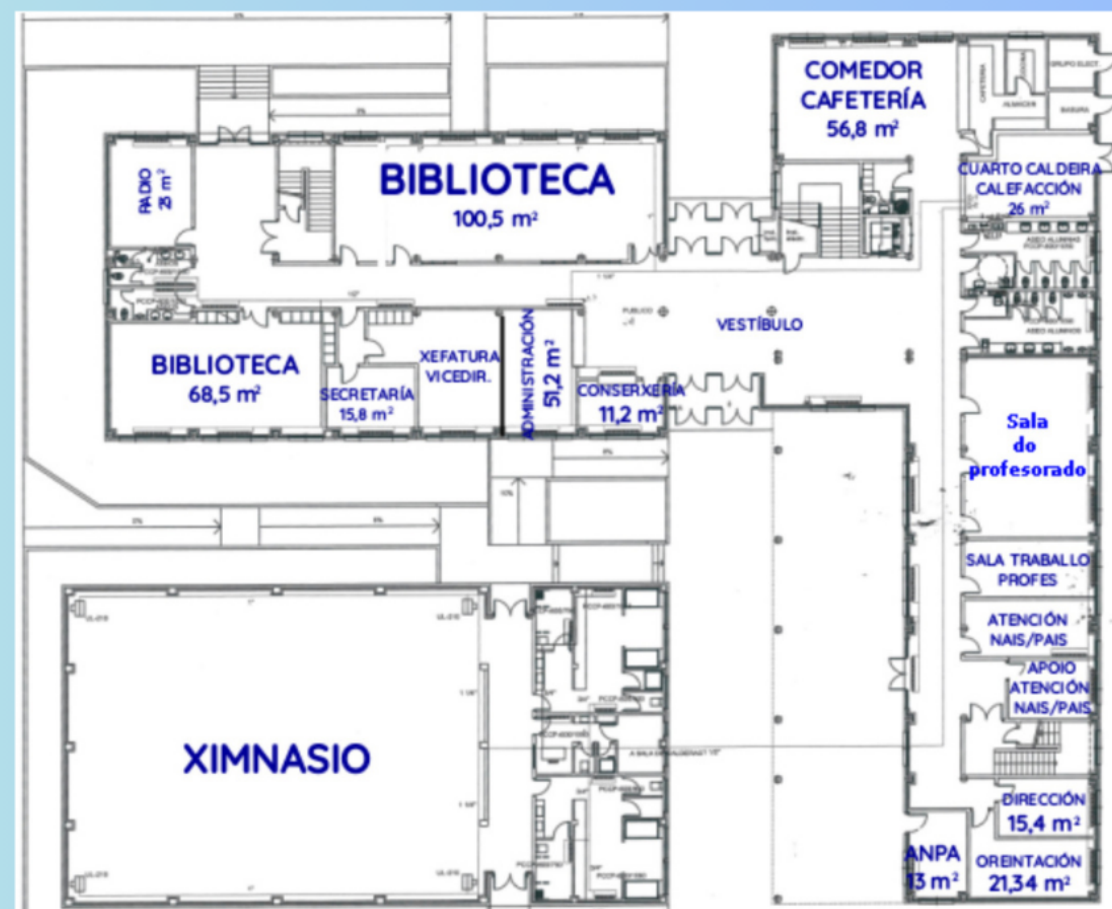

InCollage

2ª SESIÓN:
XOVES 2 DE FEBREIRO
16:30 H

Xuntos comezaremos a
contruír espazos máis
funcionais e acolledores
no noso centro.

Espazos

Biblioteca 90m2	Xefatura estudos 15,3m2	Aula 68,5m2	Dirección 23m2	Patio se acondicio
Biblioteca 105,3m2		Polos creativos		
Biblioteca central 105m2		Bibliolab 68,5m2	Faladoiro (Radio) 23m2	Biblioágo 58m2