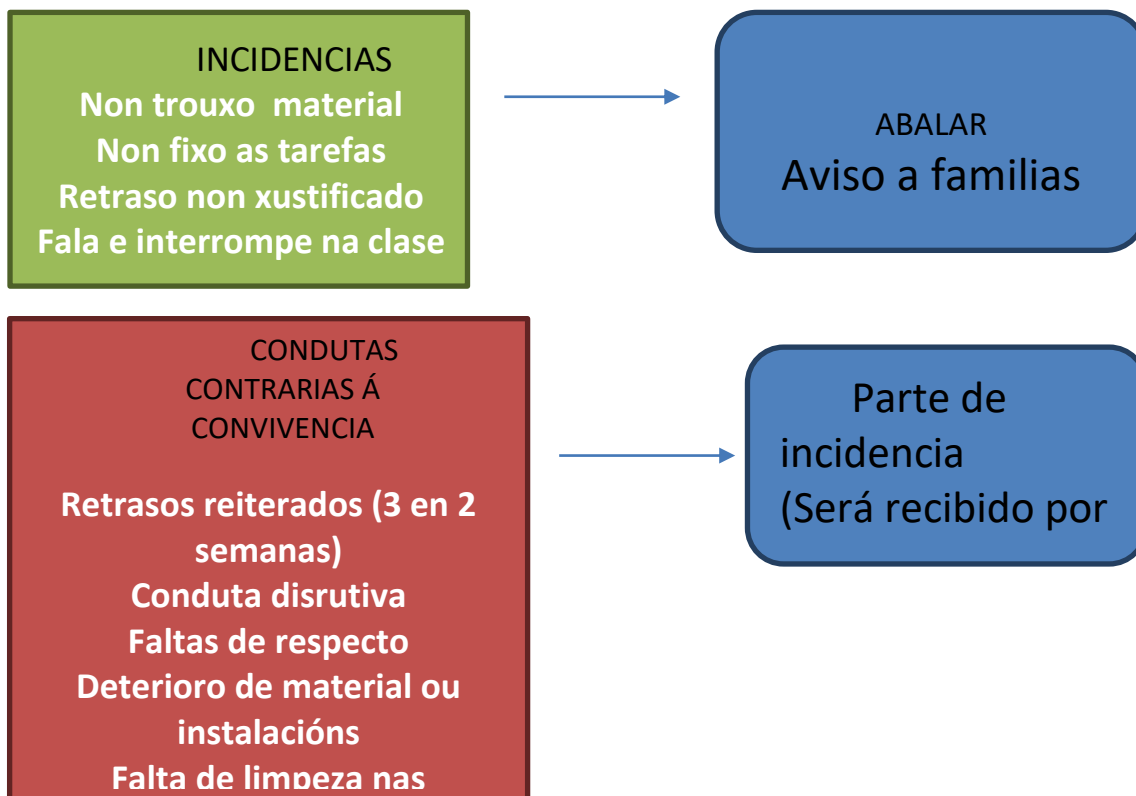

FALTAS DE CONDUCTA DO ALUMNADO

AULA DE

Con tarefas a facer
Subirán 5 minutos antes de rematada a clase, e entregarán ao docente as tarefas realizadas. Poden computar para a nota de avaliación.
O alummado cubrirá unha enquisa de convivencia