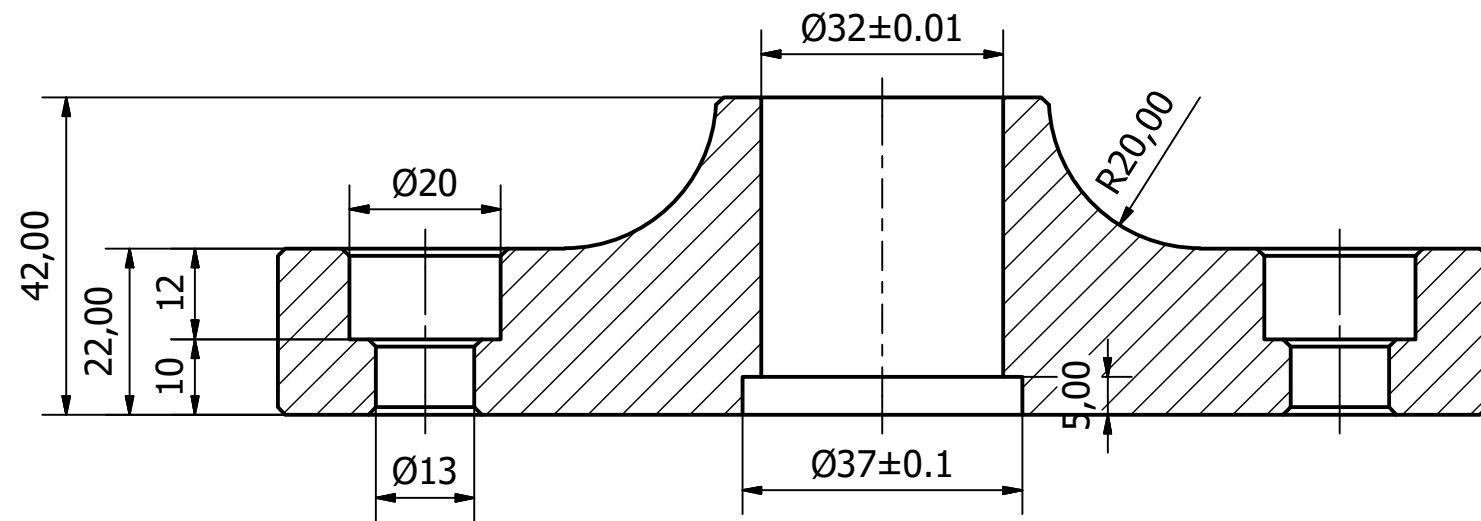

Diseño de Eduardo	Revisado por	Aprobado por	Fecha	Fecha 12/04/2019	
			Edición	Hoja 1 / 1	
			RECAMBIO TORCULO-01		

-Chaflanes no acotados 1x45°

Diseño de Eduardo	Revisado por	Aprobado por	Fecha	Fecha 11/04/2019
		SOPORTE TORCULO-02		
		Edición	Hoja 1 / 1	

-Chaflanes no acotados 1x45°

Diseño de Eduardo	Revisado por	Aprobado por	Fecha	Fecha 12/04/2019	
			SOPORTE TORCULO-03	Edición	Hoja 1 / 1