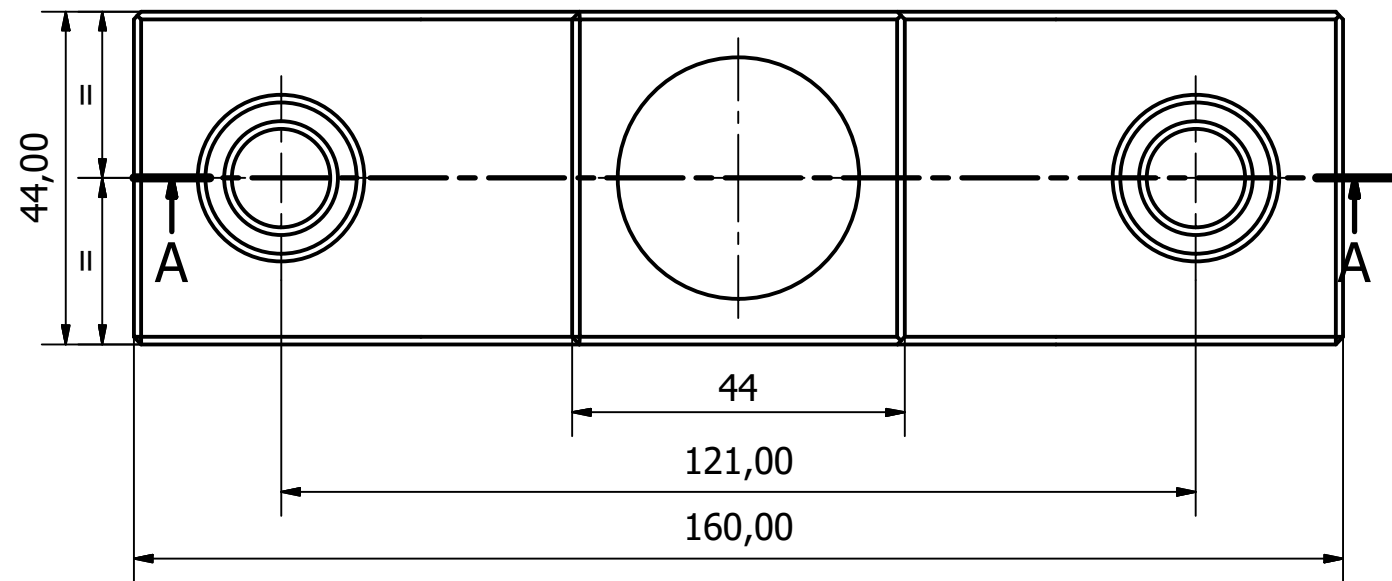

Diseño de Eduardo	Revisado por	Aprobado por	Fecha	Fecha 12/04/2019	
			Edición	Hoja 1 / 1	
			RECAMBIO TORCULO-01		

-Chaflanes no acotados 1x45°

Diseño de Eduardo	Revisado por	Aprobado por	Fecha	Fecha 11/04/2019
		SOPORTE TORCULO-02		
		Edición	Hoja 1 / 1	

-Chaflanes no acotados 1x45°

Diseño de Eduardo	Revisado por	Aprobado por	Fecha	Fecha 12/04/2019	
			SOPORTE TORCULO-03	Edición	Hoja 1 / 1