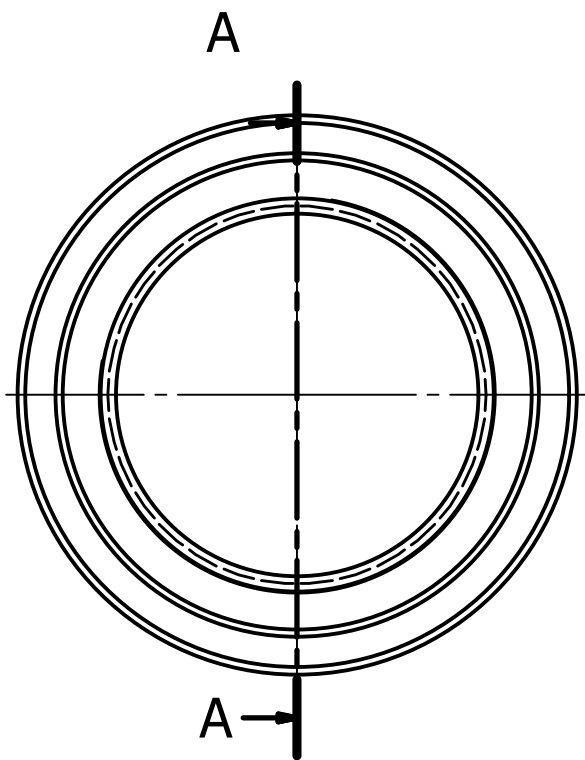

Diseño de Eduardo	Revisado por	Aprobado por	Fecha	Fecha 12/04/2019	
			Edición	Hoja 1 / 1	
			RECAMBIO TORCULO-01		

-Chaflanes no acotados 1x45°

Diseño de Eduardo	Revisado por	Aprobado por	Fecha	Fecha 11/04/2019
		SOPORTE TORCULO-02		
		Edición	Hoja 1 / 1	

-Chaflanes no acotados 1x45°

Diseño de Eduardo	Revisado por	Aprobado por	Fecha	Fecha 12/04/2019	
			SOPORTE TORCULO-03	Edición	Hoja 1 / 1