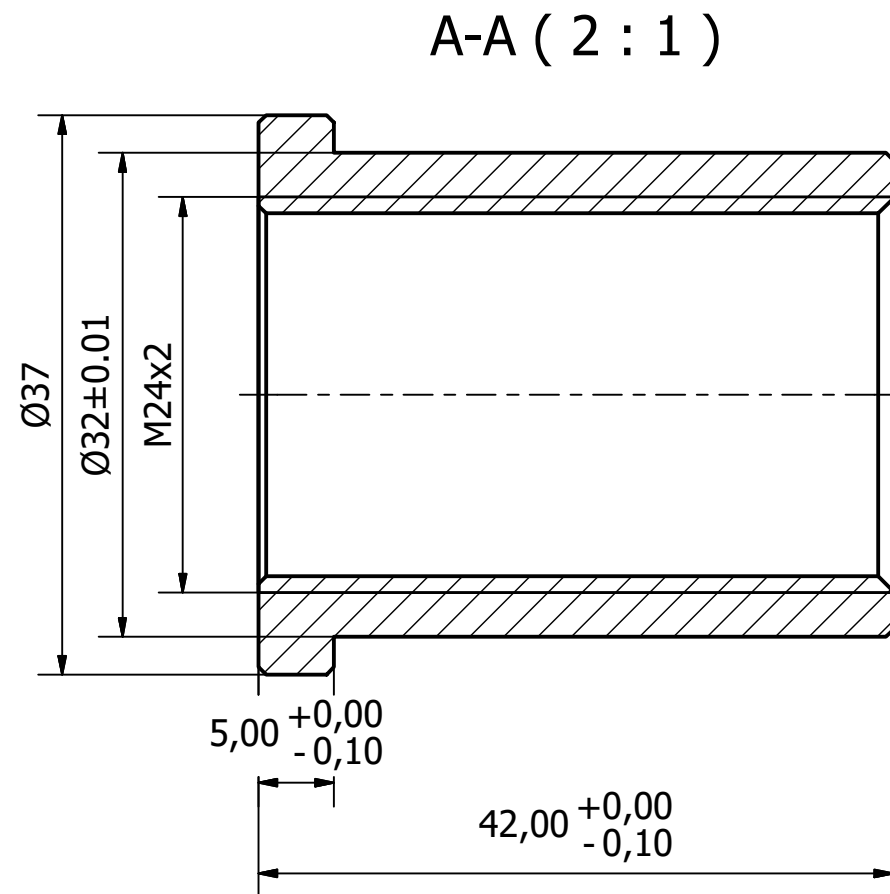

Diseño de Eduardo	Revisado por	Aprobado por	Fecha	Fecha 12/04/2019	
			Edición	Hoja 1 / 1	
			RECAMBIO TORCULO-01		

-Chaflanes no acotados 1x45°

Diseño de Eduardo	Revisado por	Aprobado por	Fecha	Fecha 11/04/2019
		SOPORTE TORCULO-02		
		Edición	Hoja 1 / 1	

-Chaflanes no acotados 1x45°

Diseño de Eduardo	Revisado por	Aprobado por	Fecha	Fecha 12/04/2019	
			SOPORTE TORCULO-03	Edición	Hoja 1 / 1