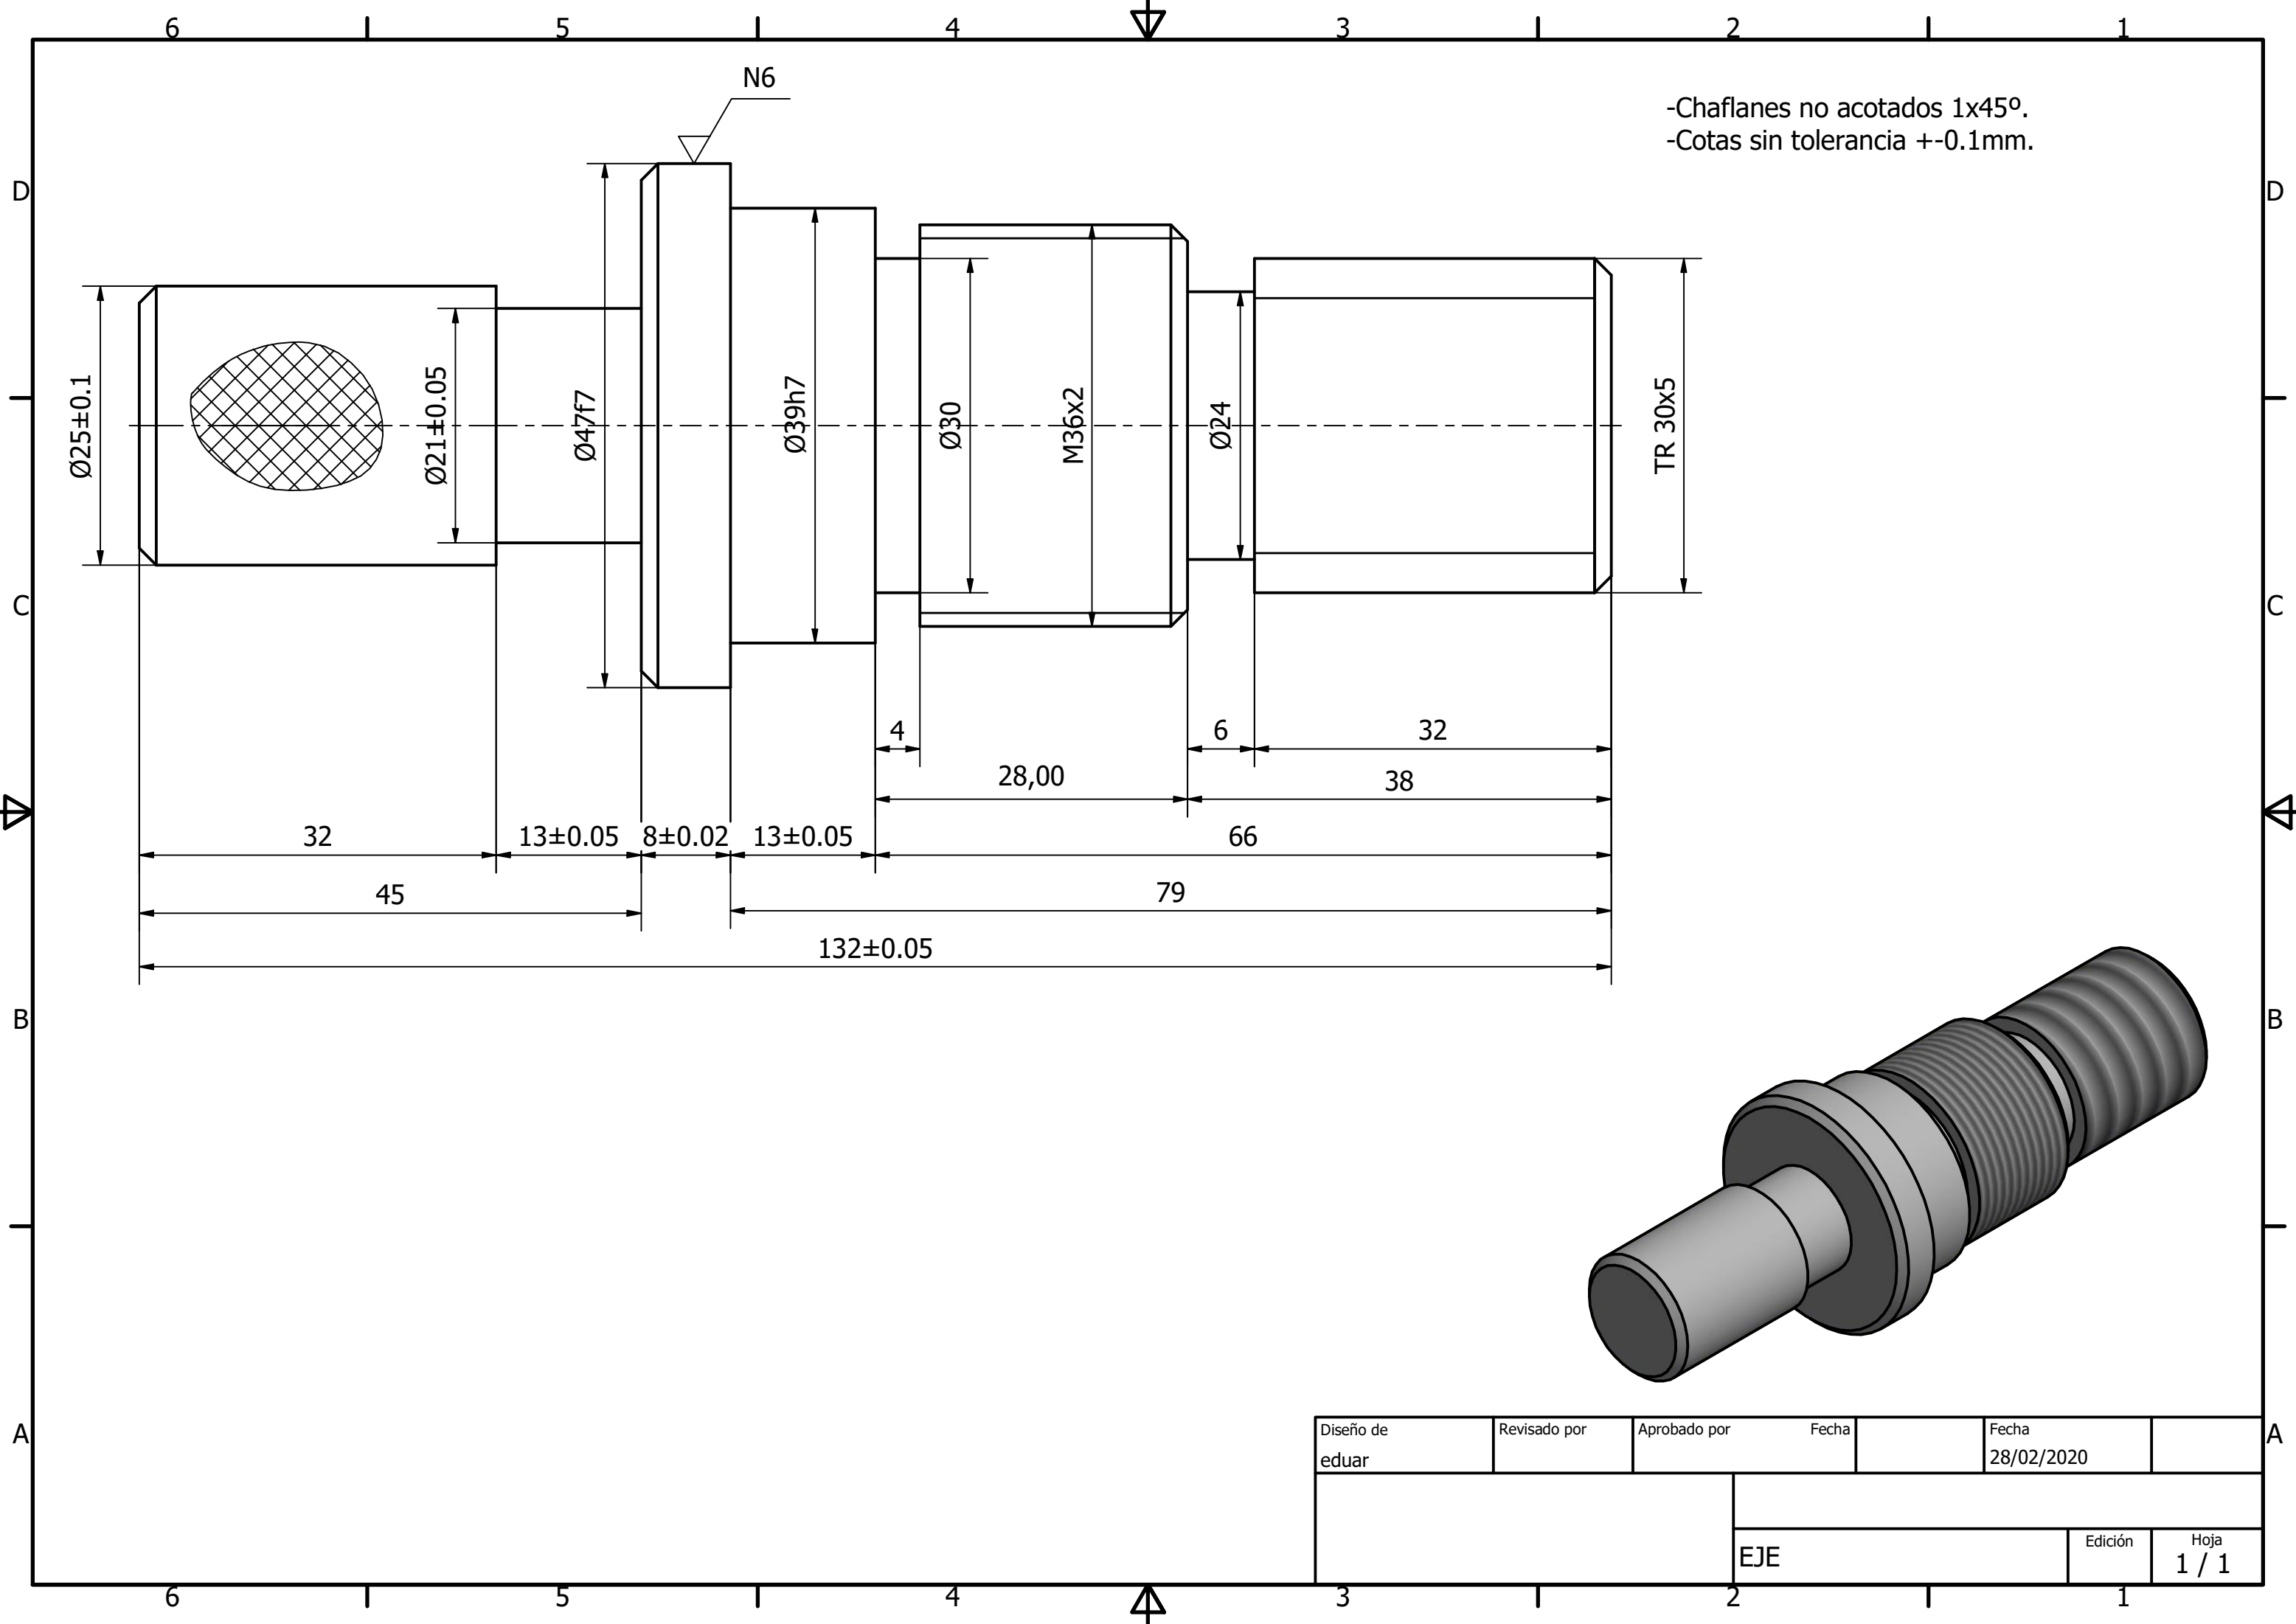

Diseño de eduar	Revisado por	Aprobado por	Fecha	Fecha 29/02/2020
		Ensamblaje2-1		
		Edición	Hoja 1 / 1	

Diseño de eduar	Revisado por	Aprobado por	Fecha	Fecha 28/02/2020
EJE			Edición	Hoja 1 / 1

Diseño de eduar	Revisado por	Aprobado por	Fecha	Fecha 28/02/2020
casquillo-1			Edición	Hoja 1 / 1

6 1 5 1 4 3 1 2 1 1

Diseño de eduar	Revisado por	Aprobado por	Fecha	Fecha 01/03/2020	
tuerca			Edición	Hoja 1 / 1	

6 1 5 1 4 3 1 2 1 1