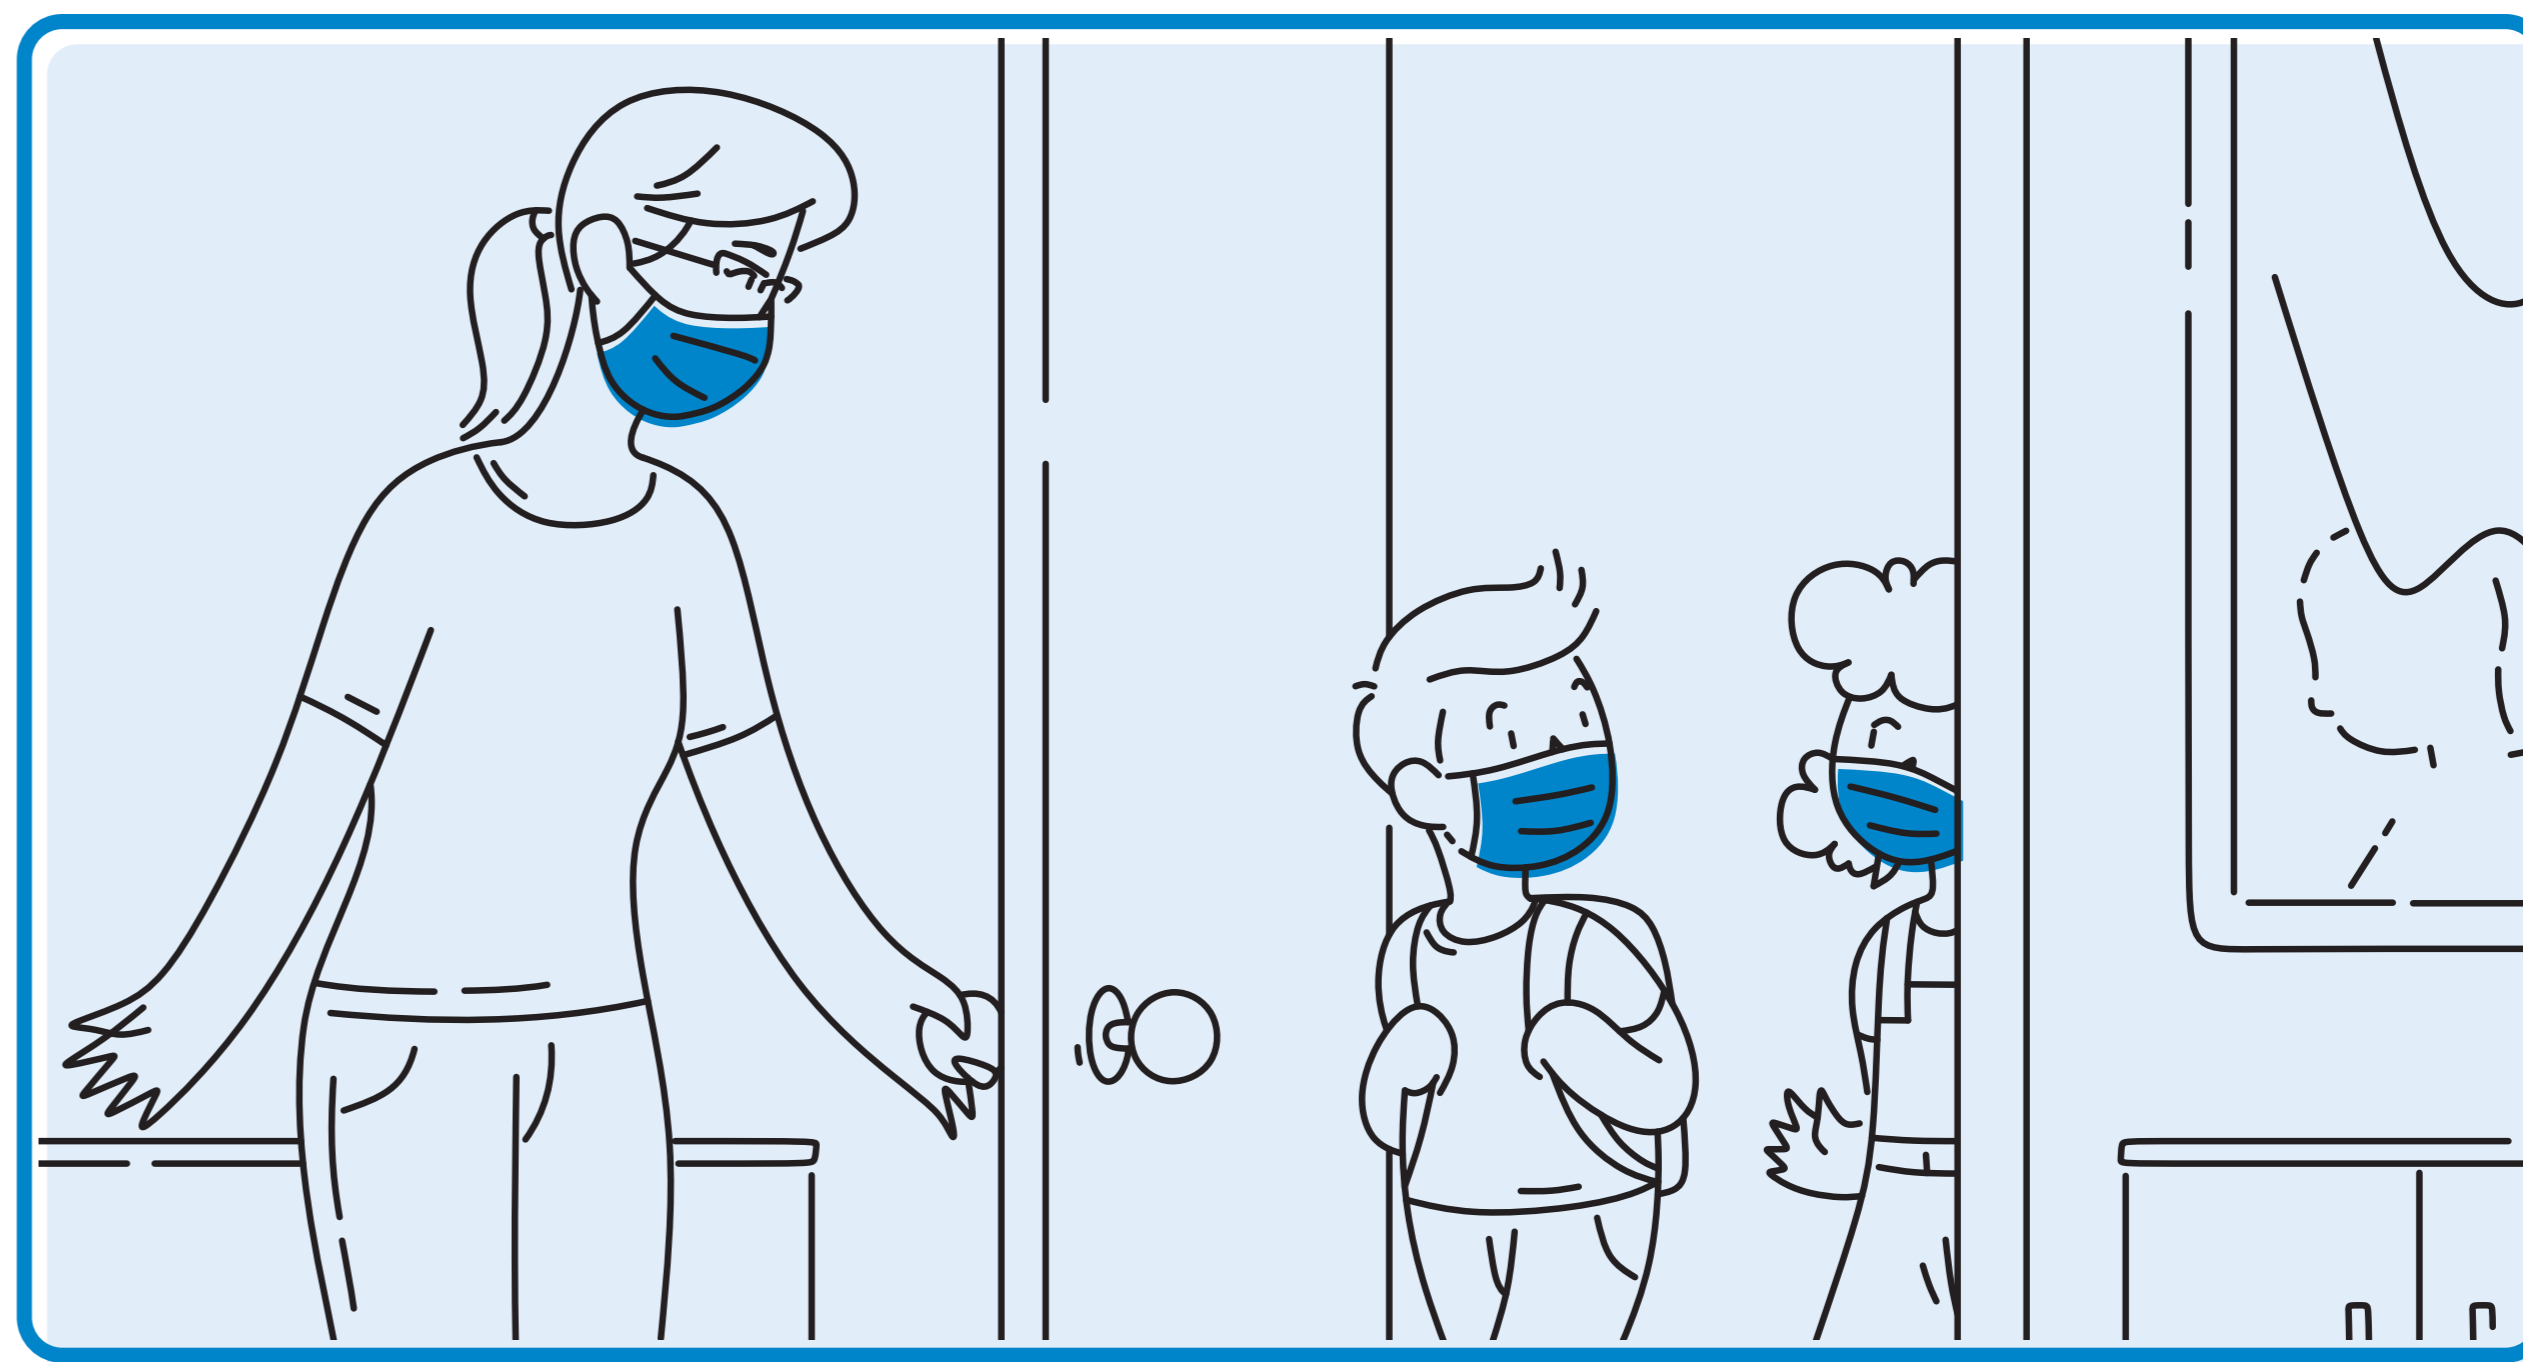

Medidas xerais

PROTOCOLO COVID-19

Respectar a distancia de seguridade de 1,5 m entre persoas.

Obriga de usar máscara en todos os espazos do centro.

Lavar con frecuencia as mans con auga e xabón, polo menos 5 veces.

Circular en sentido único nos corredores atendendo a sinalización.

Ventilar con frecuencia as instalacións e polo menos durante 15 minutos.

#SENTIDIÑO
PROTEXÁMONOS A NÓS MESMOS
E AOS QUE NOS RODEAN