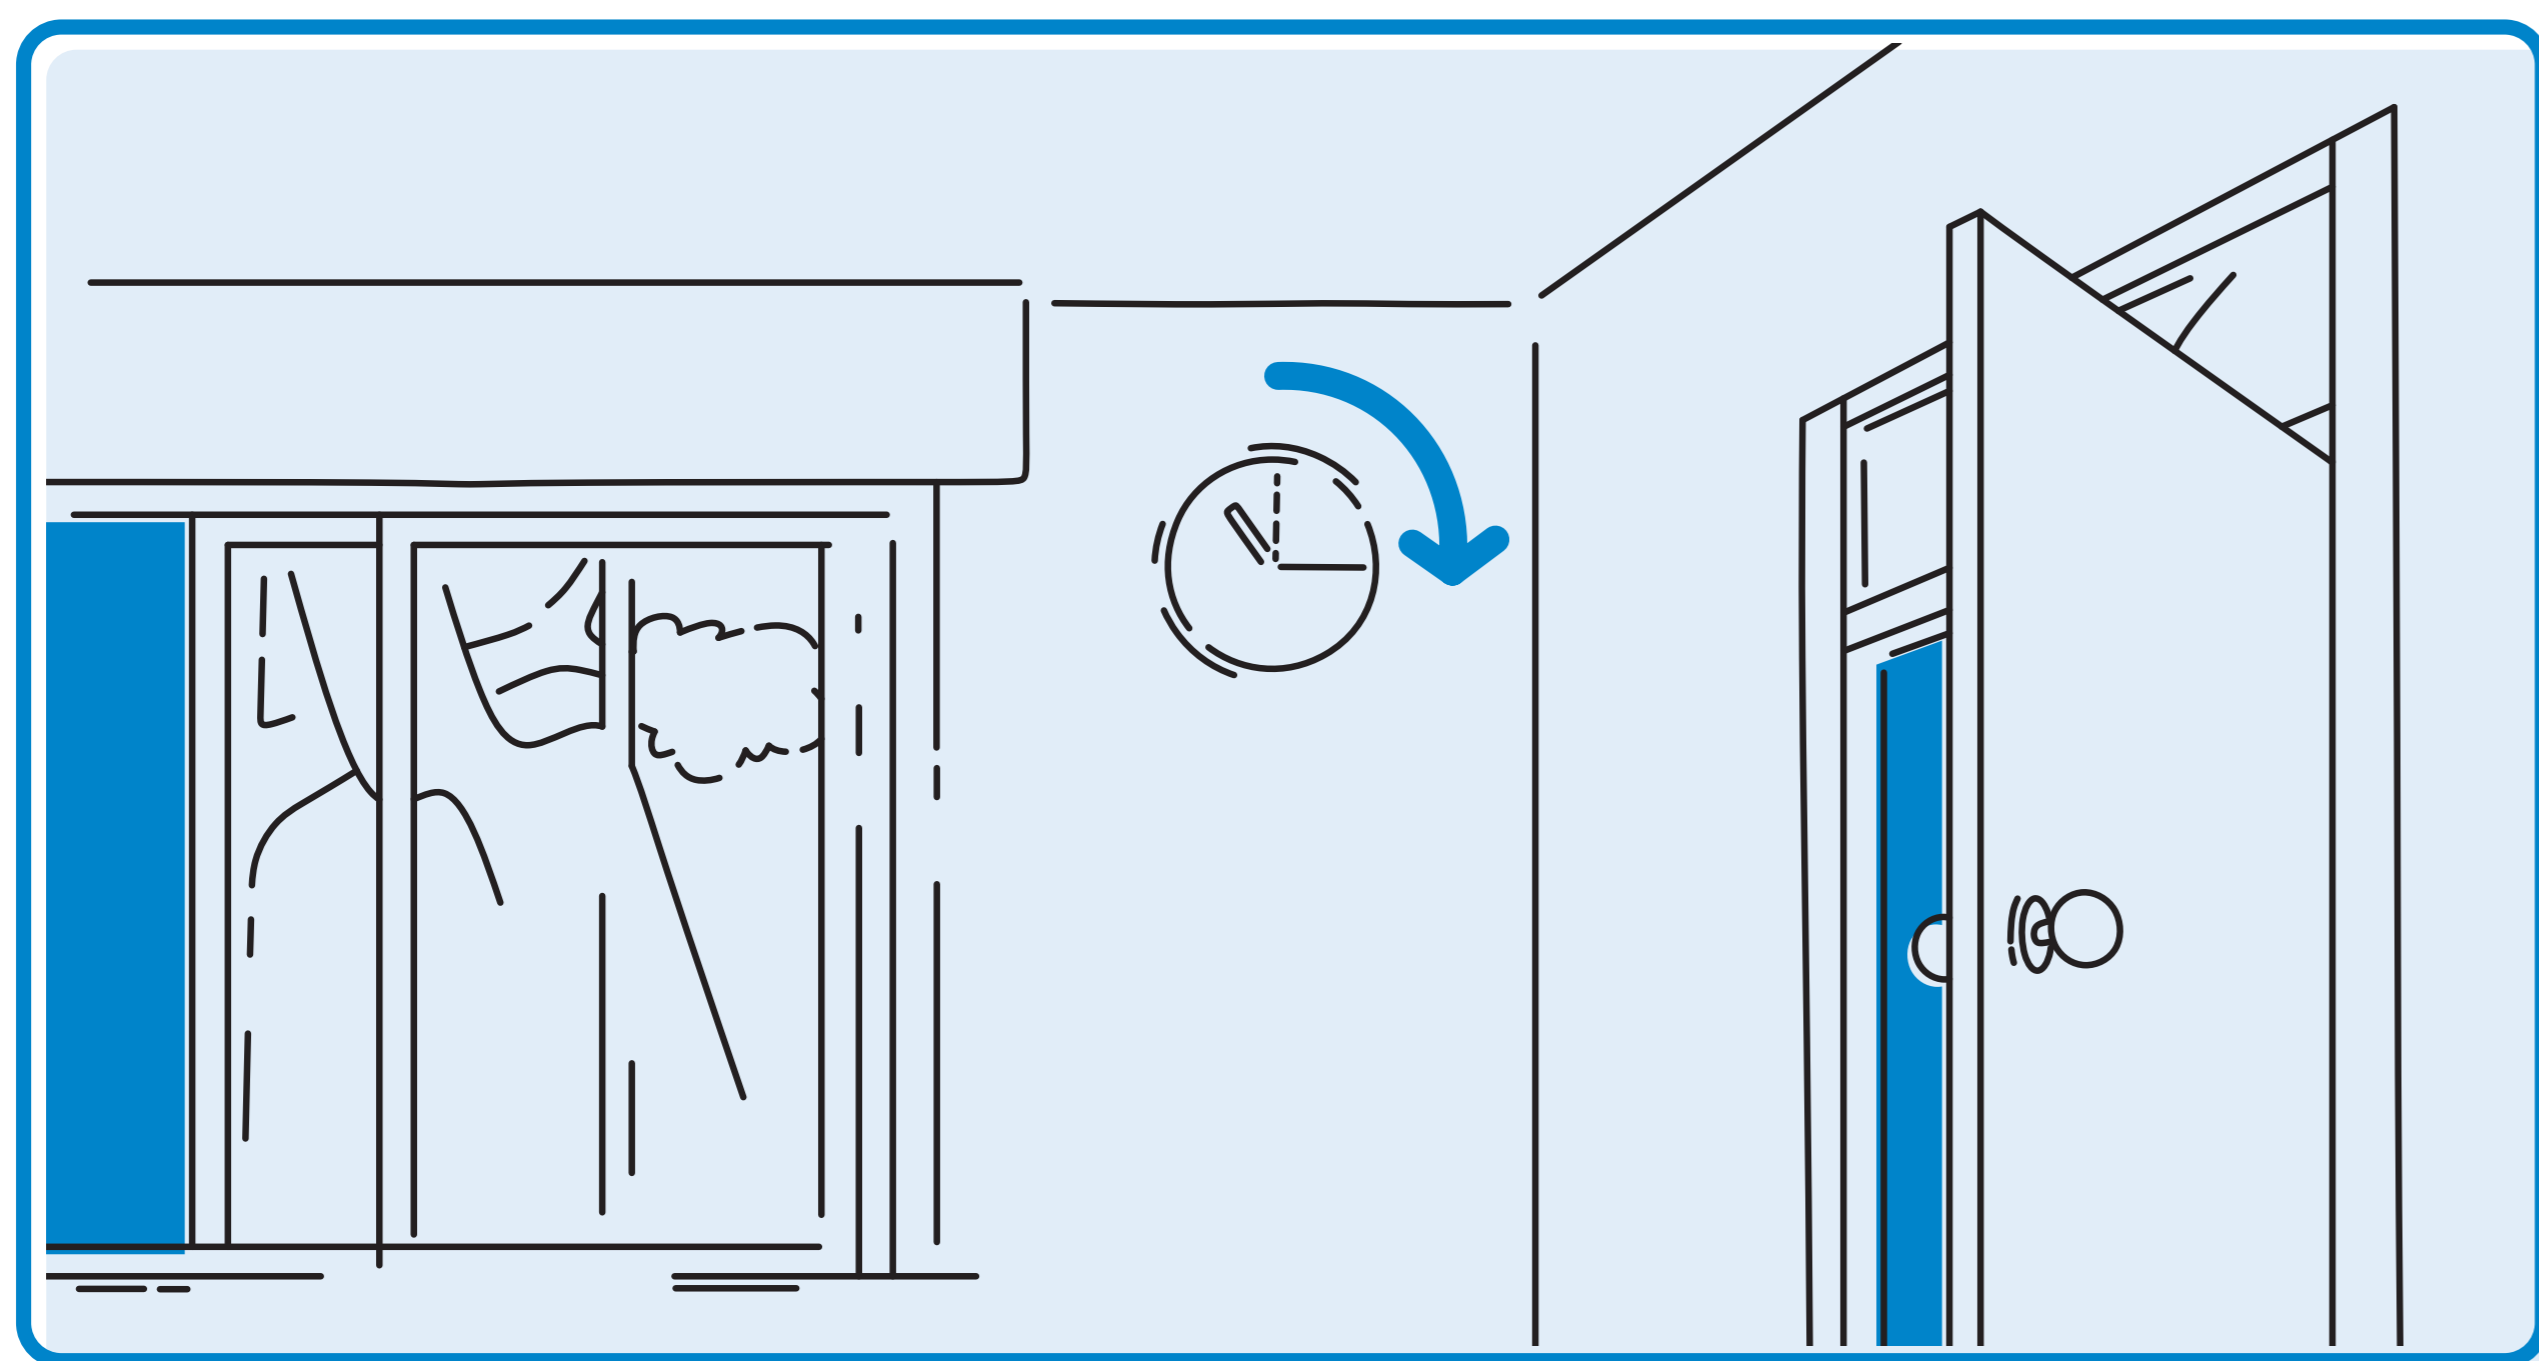

Medidas xerais

PROTOCOLO COVID-19

Respectar a distancia de seguridade de 1,5 m entre persoas.

Obriga de usar máscara en todos os espazos do centro.

Lavar con frecuencia as mans con auga e xabón, polo menos 5 veces.

Circular en sentido único nos corredores atendendo a sinalización.

Ventilar con frecuencia as instalacións e polo menos durante 15 minutos.

#SENTIDIÑO
PROTEXÁMONOS A NÓS MESMOS
E AOS QUE NOS RODEAN