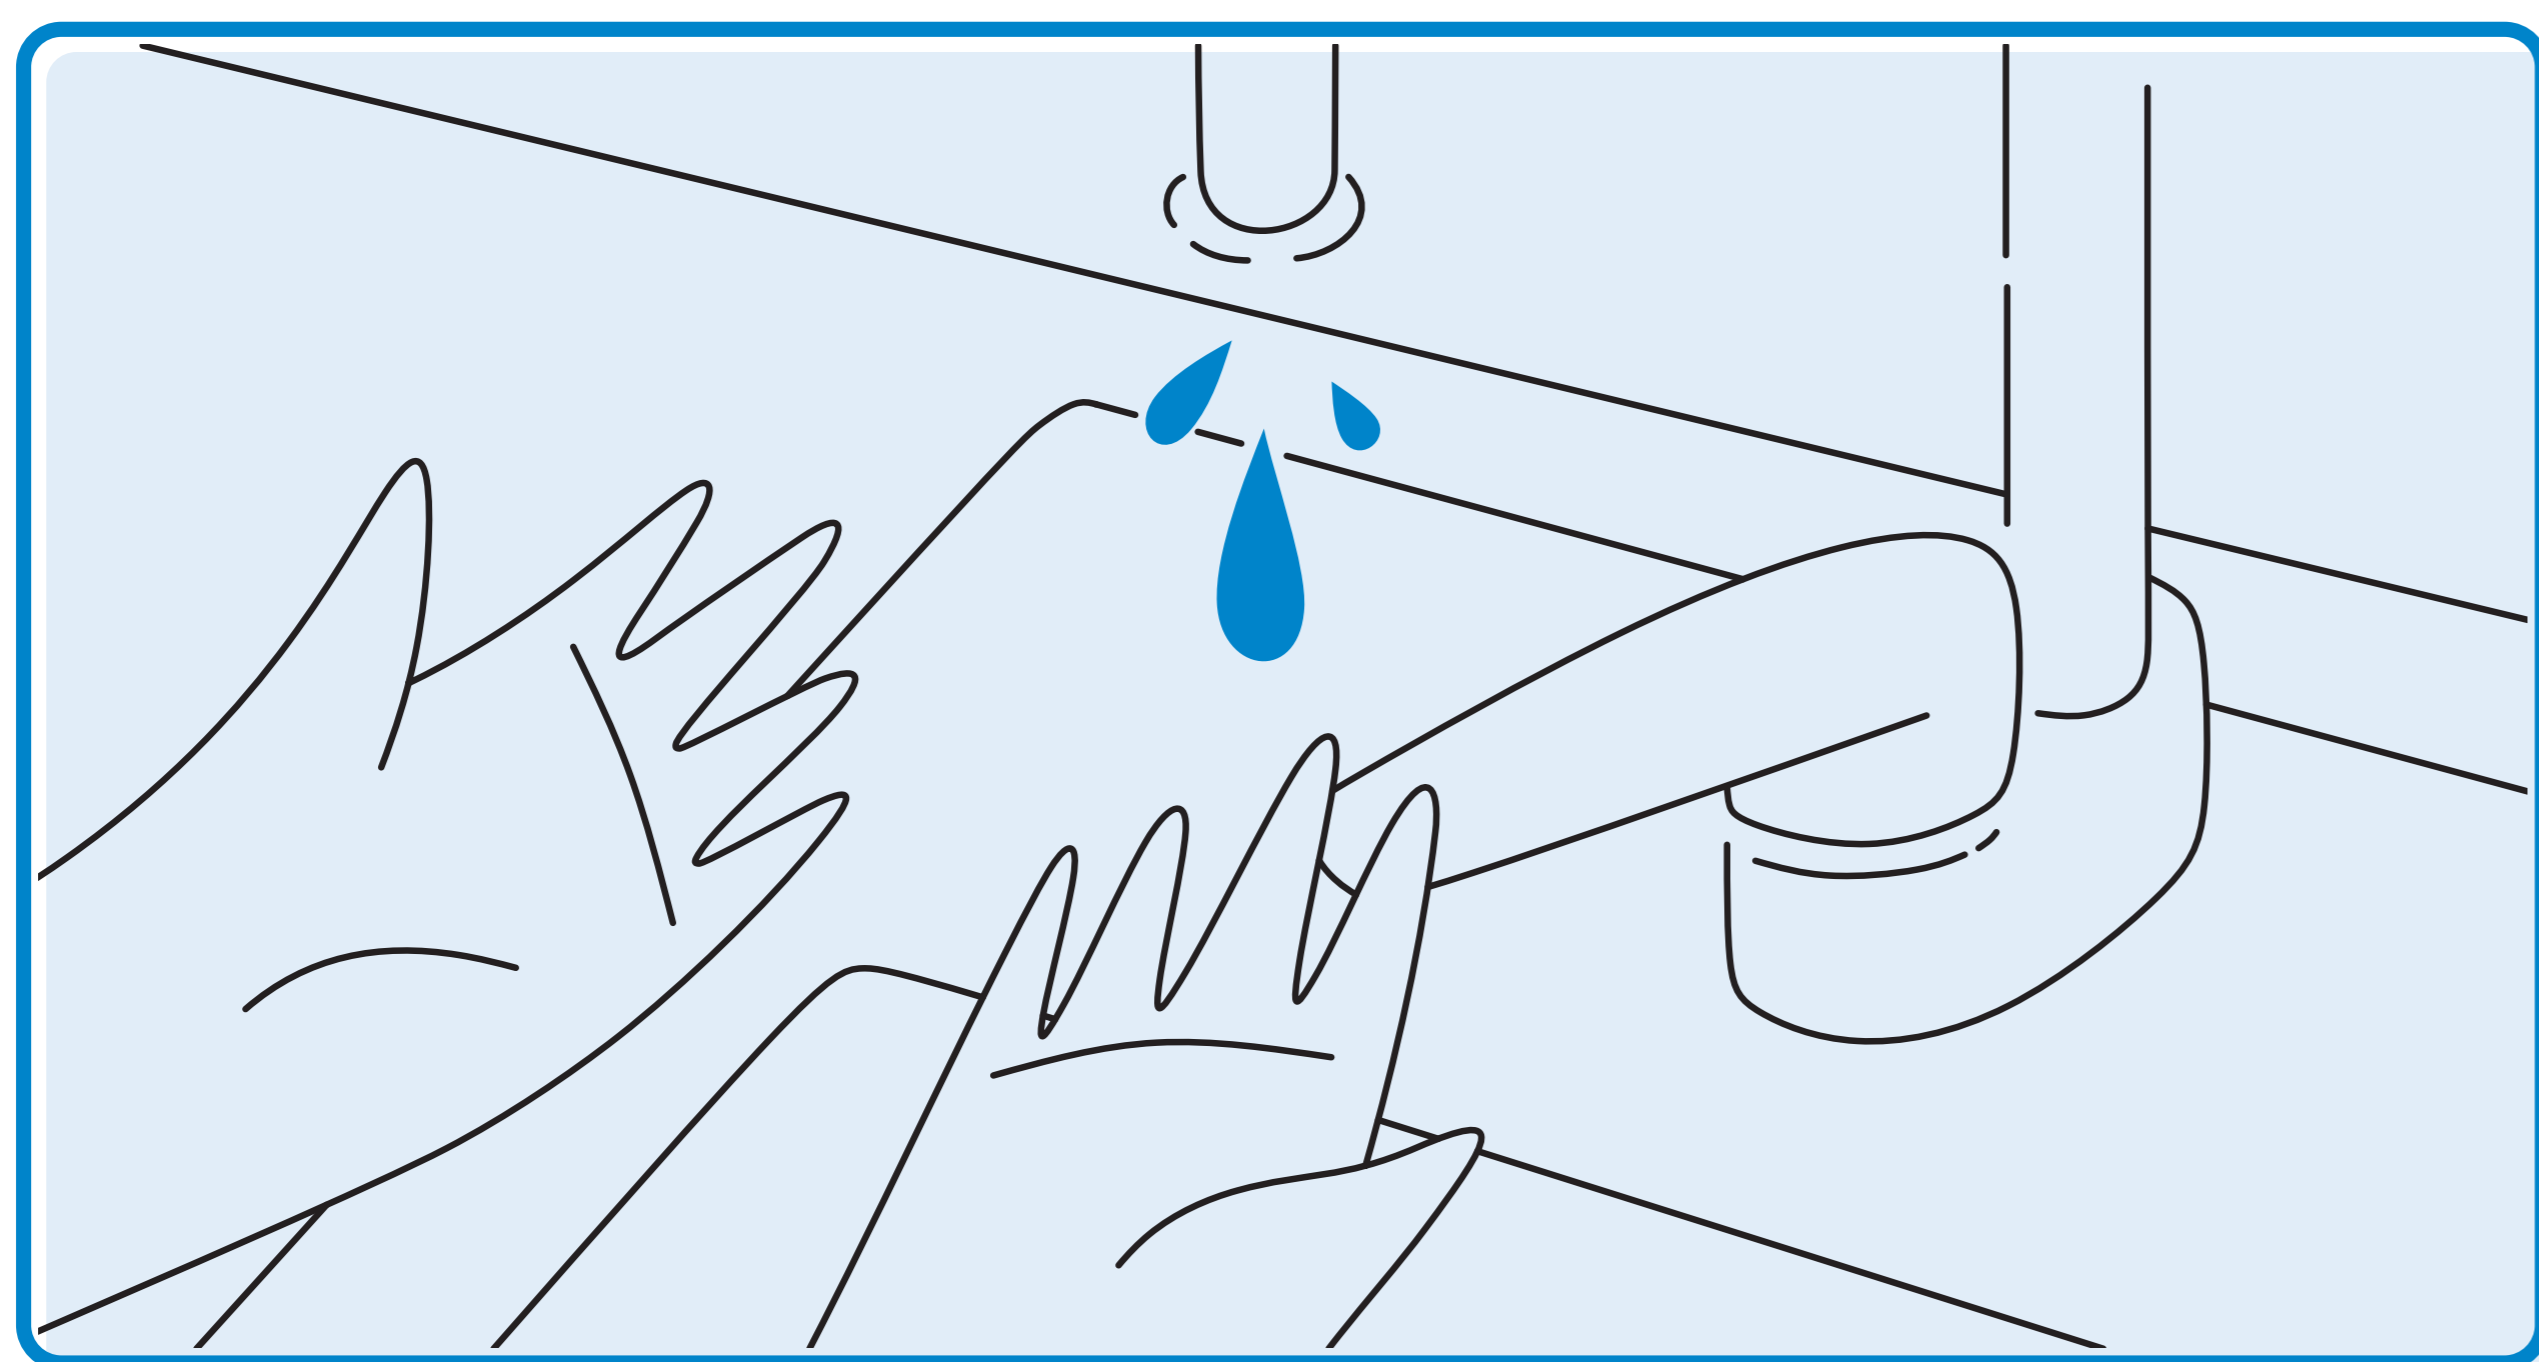

Medidas xerais

PROTOCOLO COVID-19

Respectar a distancia de seguridade de 1,5 m entre persoas.

Obriga de usar máscara en todos os espazos do centro.

Lavar con frecuencia as mans con auga e xabón, polo menos 5 veces.

Circular en sentido único nos corredores atendendo a sinalización.

Ventilar con frecuencia as instalacións e polo menos durante 15 minutos.

#SENTIDIÑO
PROTEXÁMONOS A NÓS MESMOS
E AOS QUE NOS RODEAN