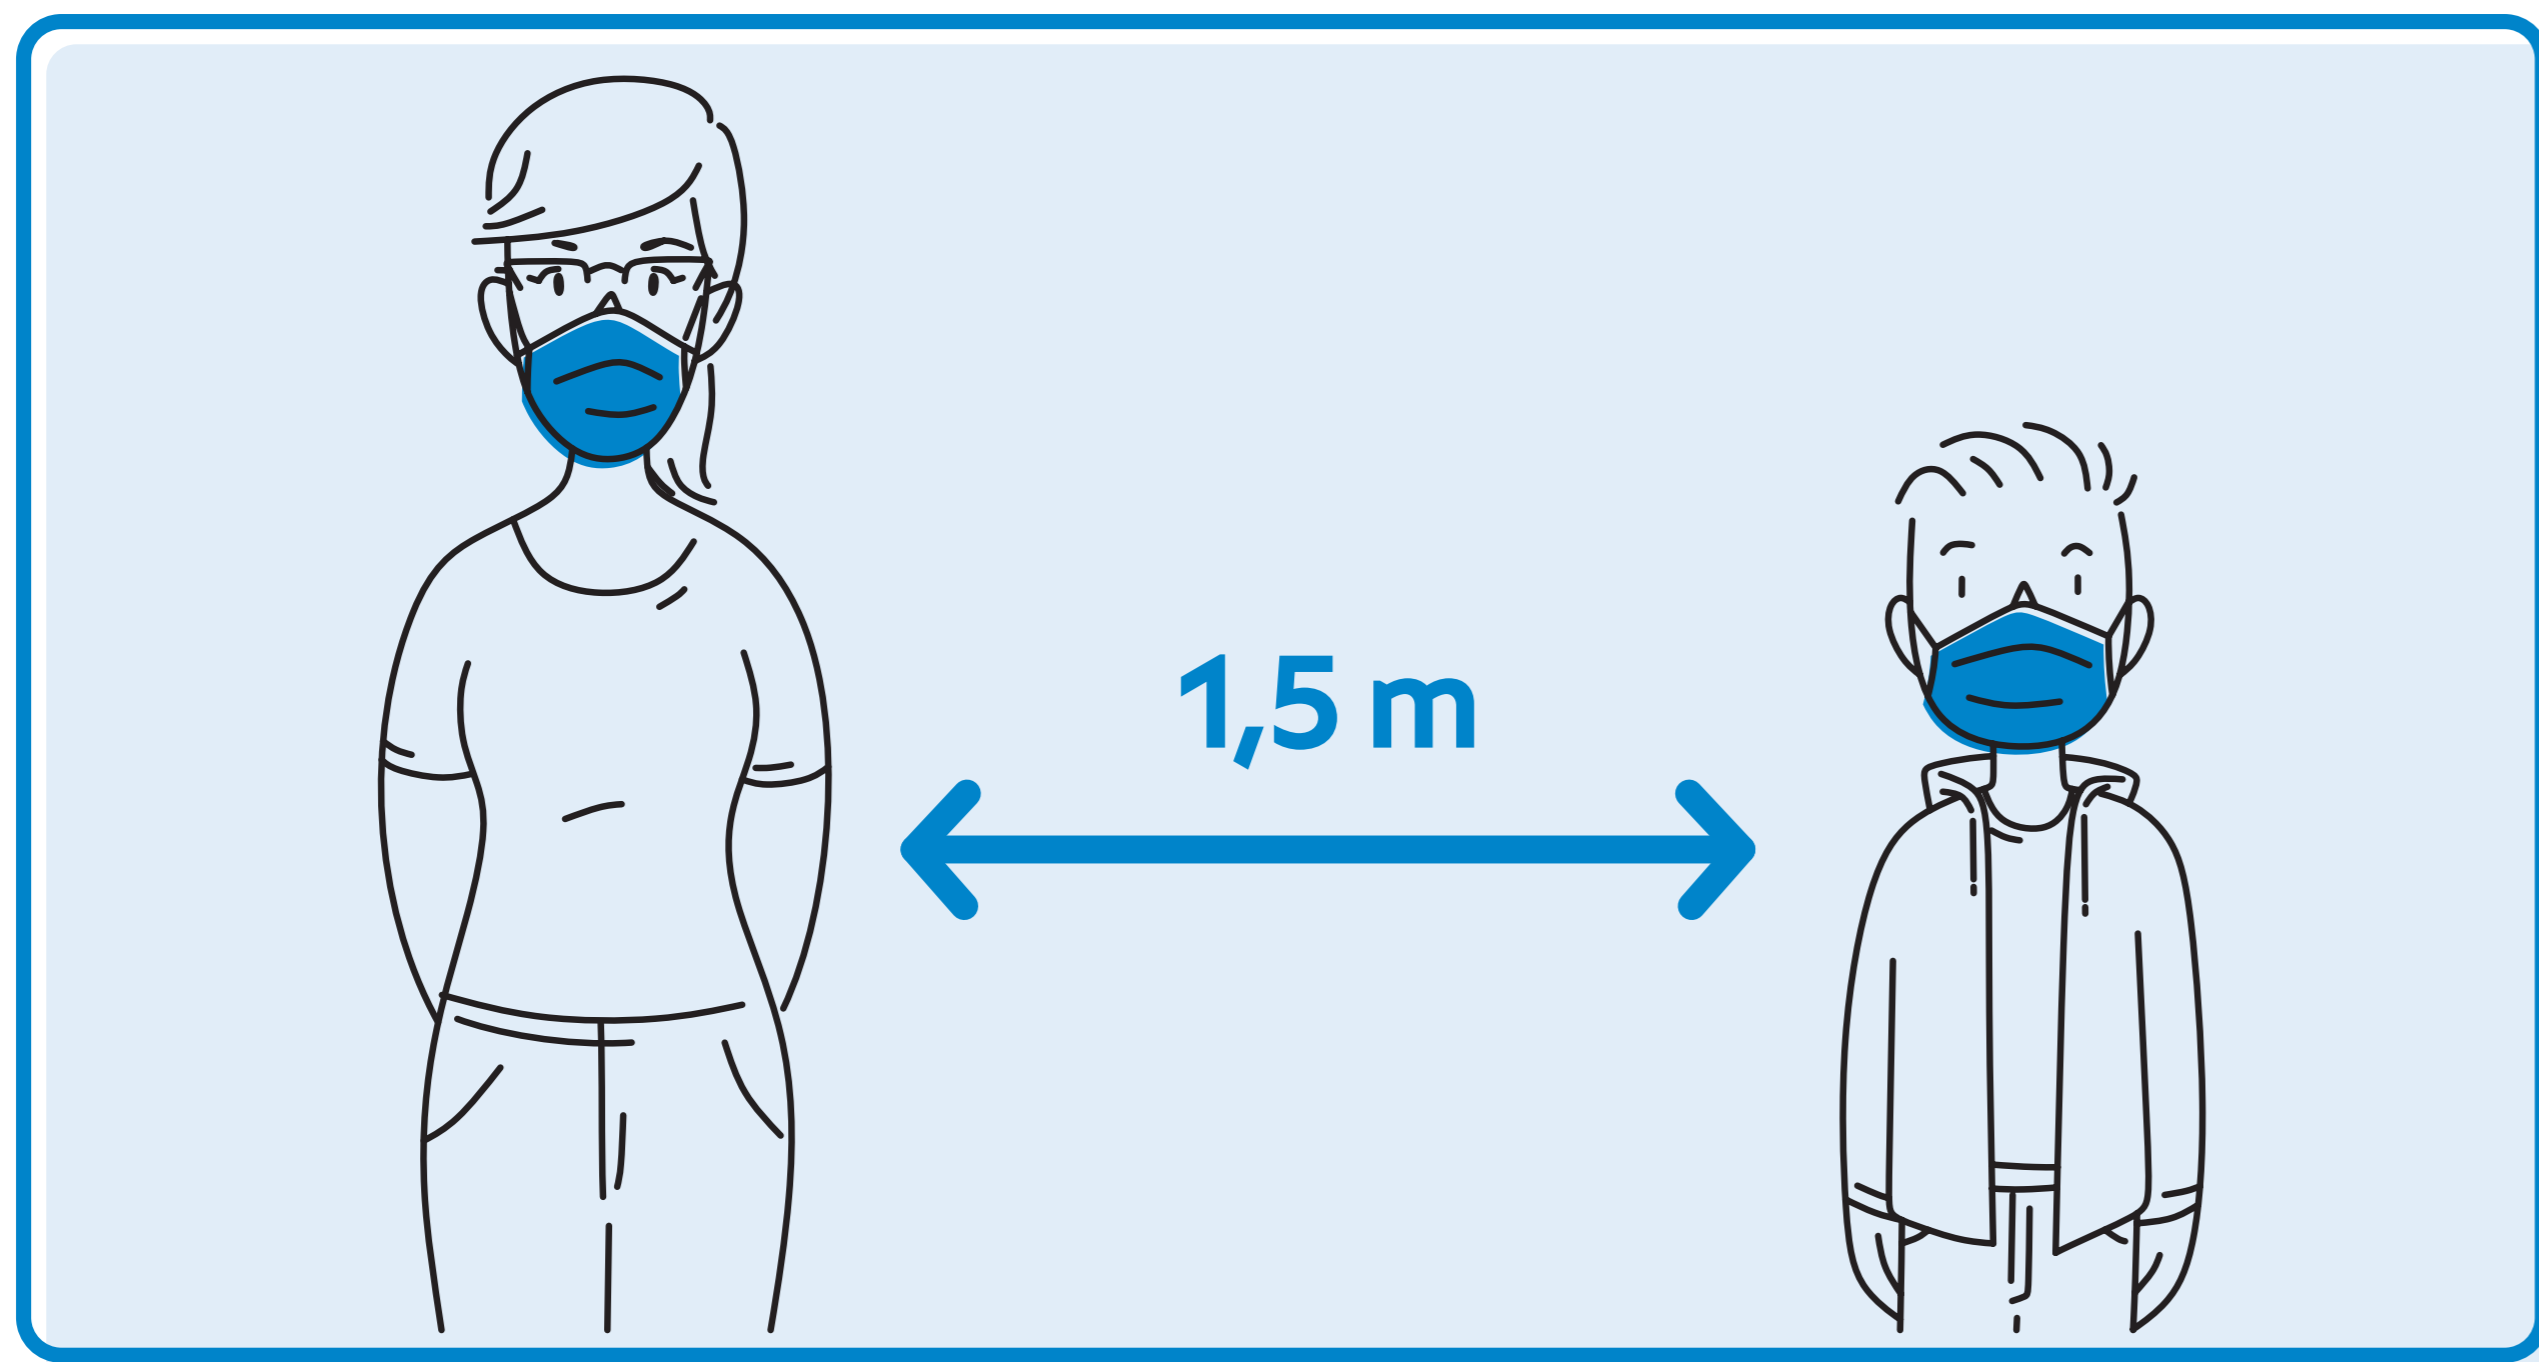

Medidas xerais

PROTOCOLO COVID-19

Respectar a distancia de seguridade de 1,5 m entre persoas.

Obriga de usar máscara en todos os espazos do centro.

Lavar con frecuencia as mans con auga e xabón, polo menos 5 veces.

Circular en sentido único nos corredores atendendo a sinalización.

Ventilar con frecuencia as instalacións e polo menos durante 15 minutos.

#SENTIDIÑO
PROTEXÁMONOS A NÓS MESMOS
E AOS QUE NOS RODEAN