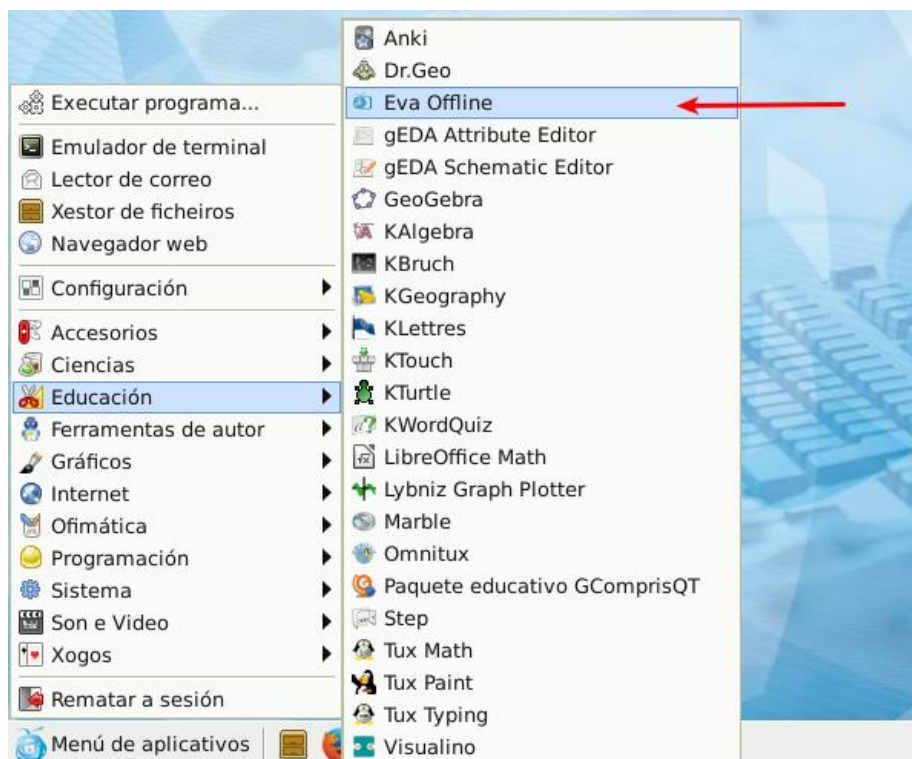

Entorno Virtual de Aprendizaxe

O enderezo para acceder ao EVA Online é: <https://eva.edu.xunta.es>

Existe tamén unha **versión Offline** que resulta unha ferramenta moi útil cando non se ten a posibilidade de conectar a internet, permitindo acceder aos contidos sen conectividade. Os dispositivos, tanto de profesor como de alumno, xa dispoñen a aplicación instalada na sección "Educación" do Escritorio Abalar.