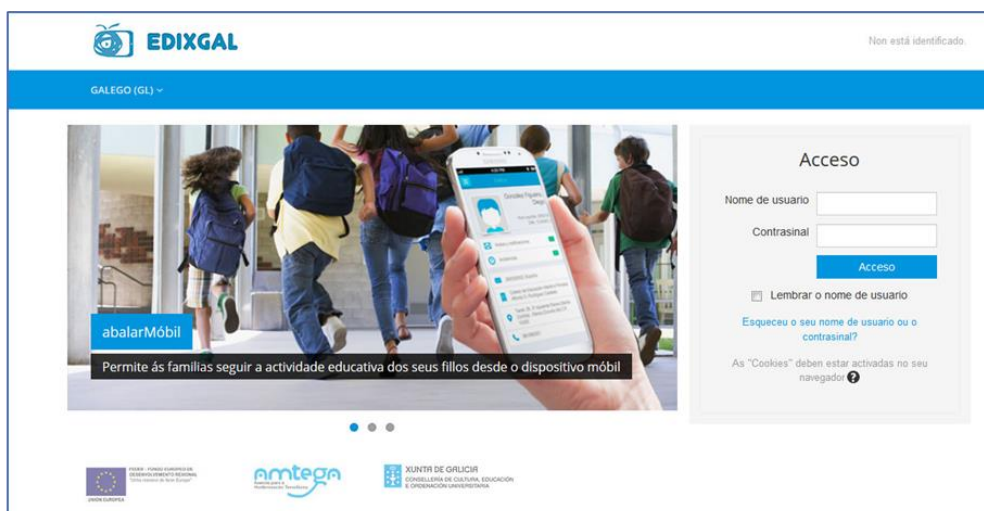

Entorno Virtual de Aprendizaxe

O enderezo para acceder ao EVA Online é: <https://eva.edu.xunta.es>

Existe tamén unha **versión Offline** que resulta unha ferramenta moi útil cando non se ten a posibilidade de conectar a internet, permitindo acceder aos contidos sen conectividade. Os dispositivos, tanto de profesor como de alumno, xa dispoñen a aplicación instalada na sección "Educación" do Escritorio Abalar.