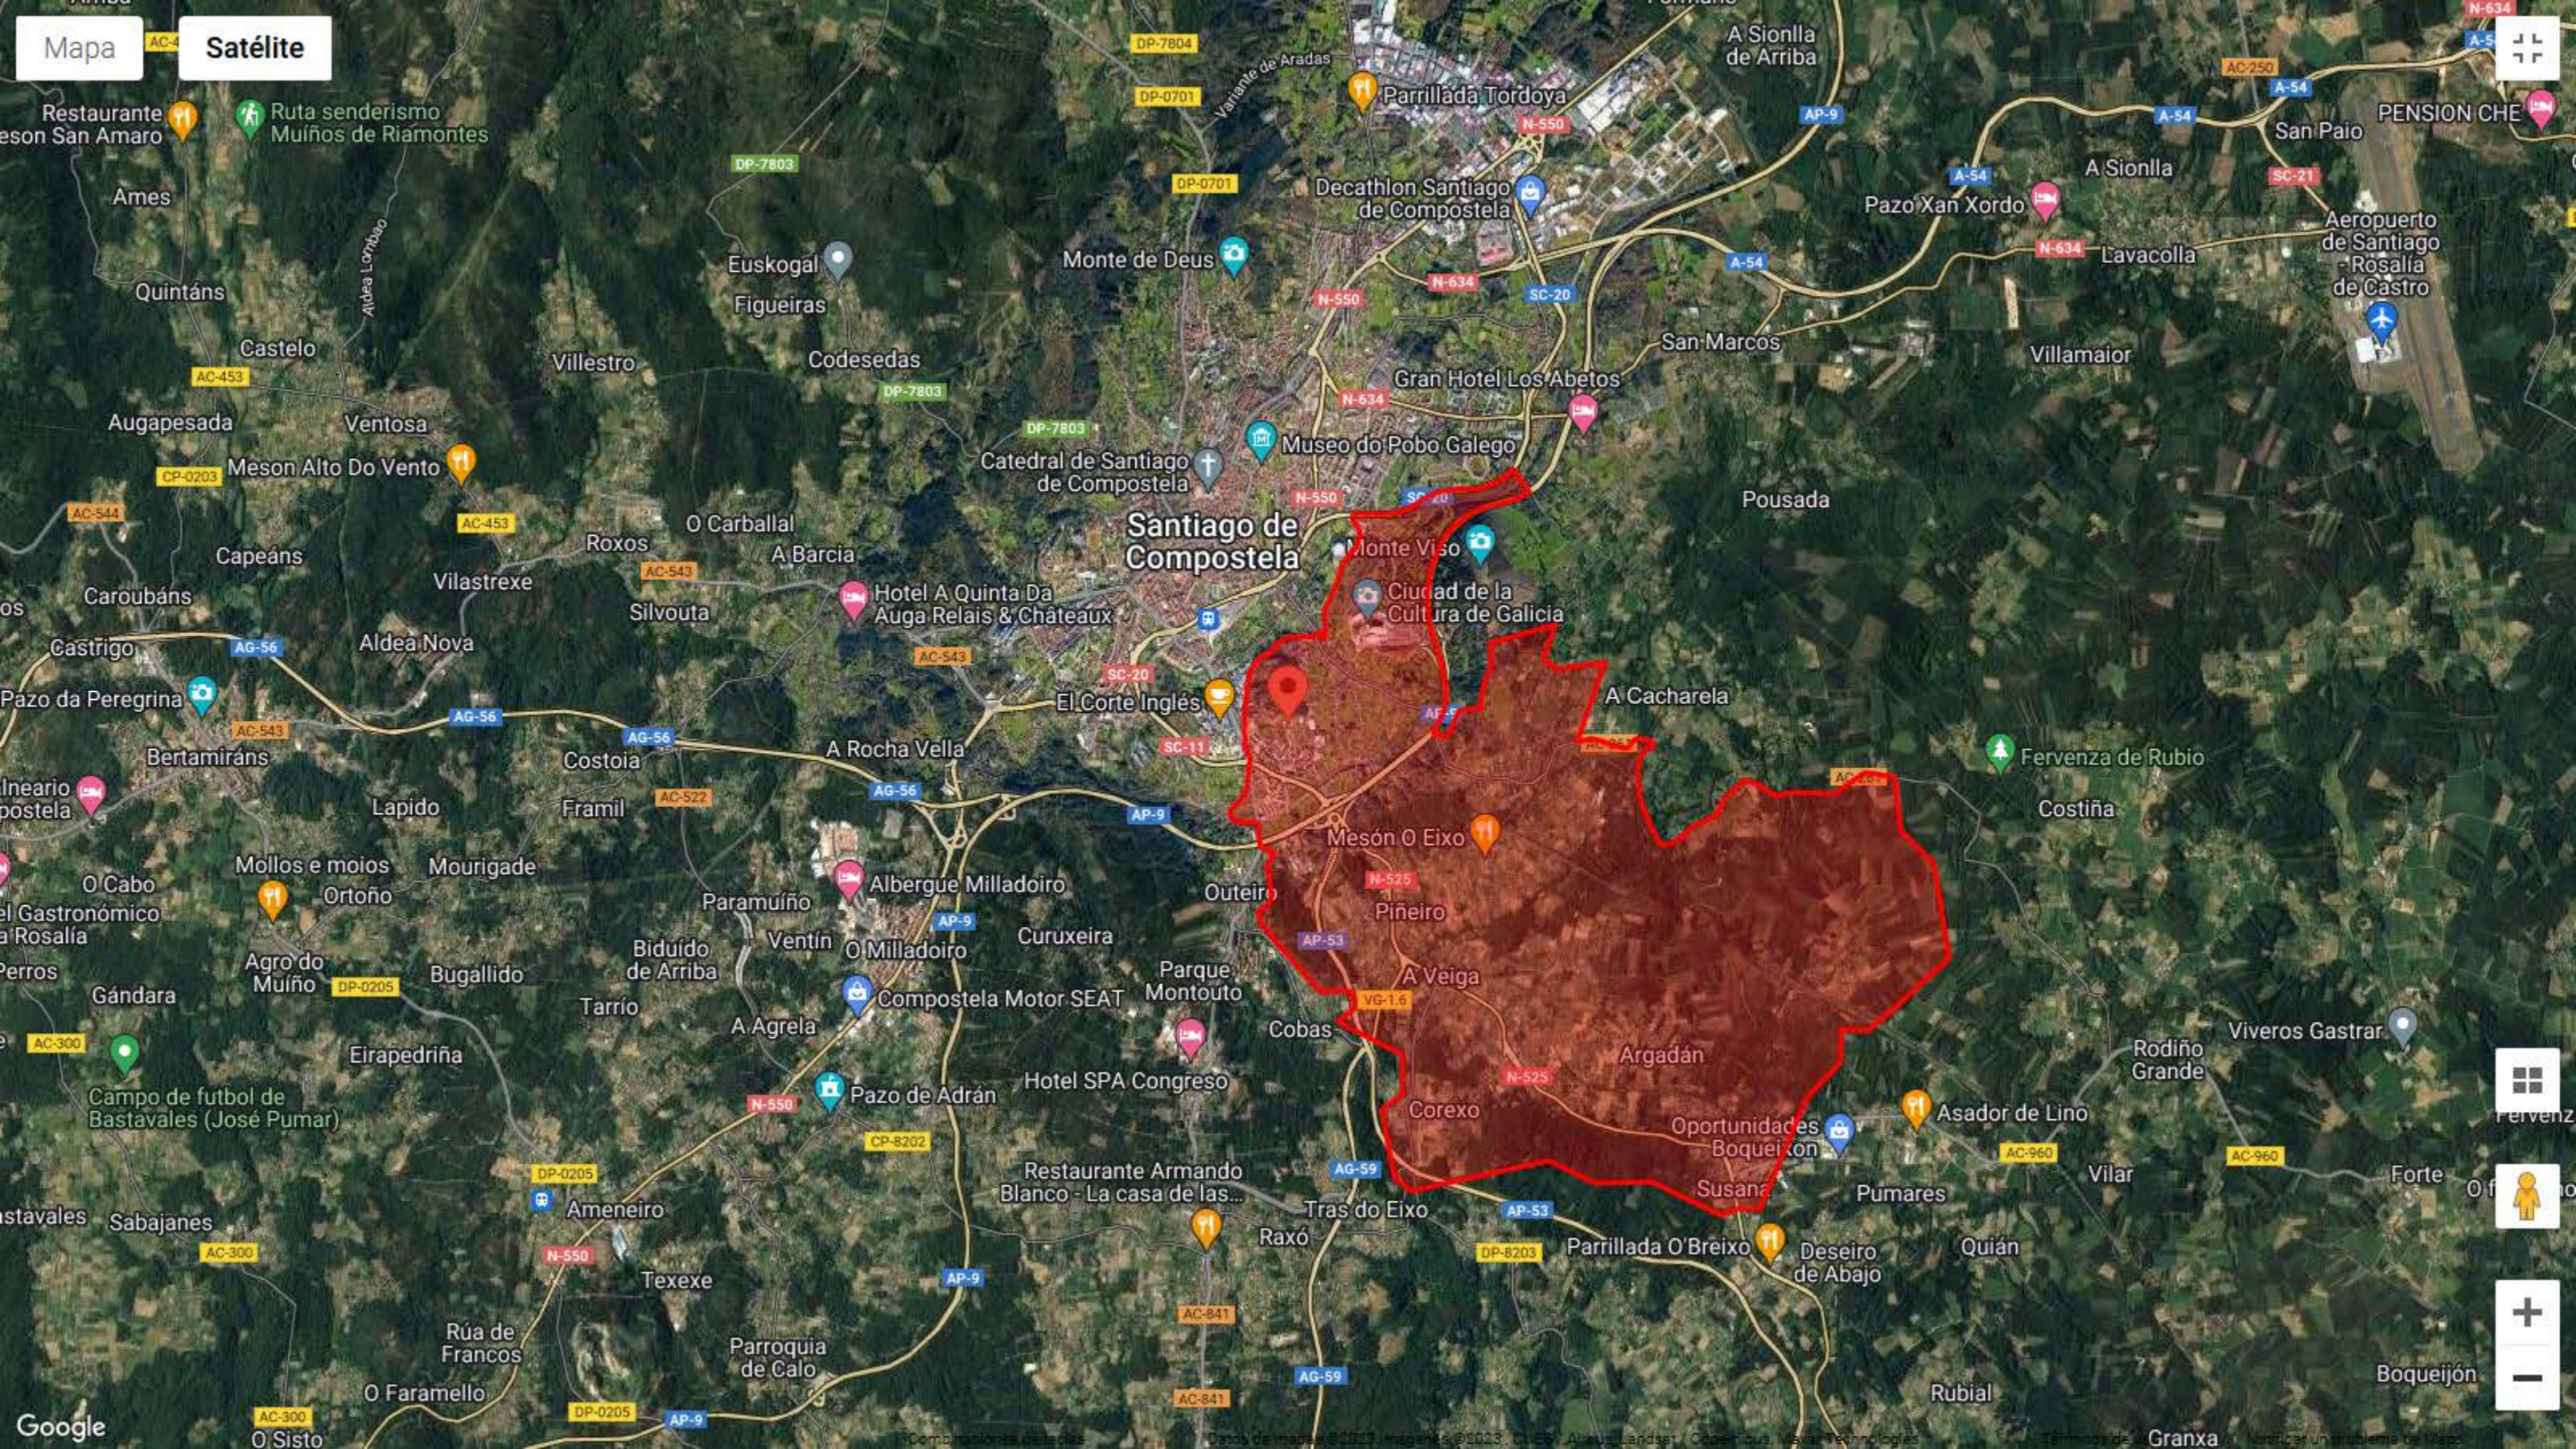

Santiago de Compostela

Catedral de Santiago de Compostela
Museo do Pobo Galego
Gran Hotel Los Abetos
Ciudad de la Cultura de Galicia

Monte de Deus
Monte Viso
A Rocha Vella

El Corte Inglés
A Cacharela

Albergue Milladoiro
Outeiro

Curuxeira
Parque Montouto

Compostela Motor SEAT
Cobas

Hotel SPA Congreso
Tras do Eixo

Restaurante Armando Blanco - La casa de las...

Raxó

Parroquia de Calo

O Faramello

O Sisto

Ameneiro

Texexe

Rúa de Francos

O Faramello

O Sisto

Mesón O Eixo
Piñeiro

A Veiga

Argadán

Corexo

Susana

Oportunidades Boqueijón

Pumares

Quián

Rubial

Boqueijón

Deseiro de Abajo

Parrillada O'Breixo

Rubial

Rubial

Rubial

Rubial

A Cacharela

Argadán

Corexo

Susana

Oportunidades Boqueijón

Pumares

Quián

Rubial

Boqueijón

Deseiro de Abajo

Parrillada O'Breixo

Rubial

Rubial

Rubial

Rubial

Rubial

A Cacharela

Argadán

Corexo

Susana

Oportunidades Boqueijón

Pumares

Quián

Rubial

Boqueijón

Deseiro de Abajo

Parrillada O'Breixo

Rubial

Rubial

Rubial

Rubial

Rubial

A Cacharela

Argadán

Corexo

Susana

Oportunidades Boqueijón

Pumares

Quián

Rubial

Boqueijón

Deseiro de Abajo

Parrillada O'Breixo

Rubial

Rubial

Rubial

Rubial

Rubial

A Cacharela

Argadán

Corexo

Susana

Oportunidades Boqueijón

Pumares

Quián

Rubial

Boqueijón

Deseiro de Abajo

Parrillada O'Breixo

Rubial

Rubial

Rubial

Rubial

Rubial