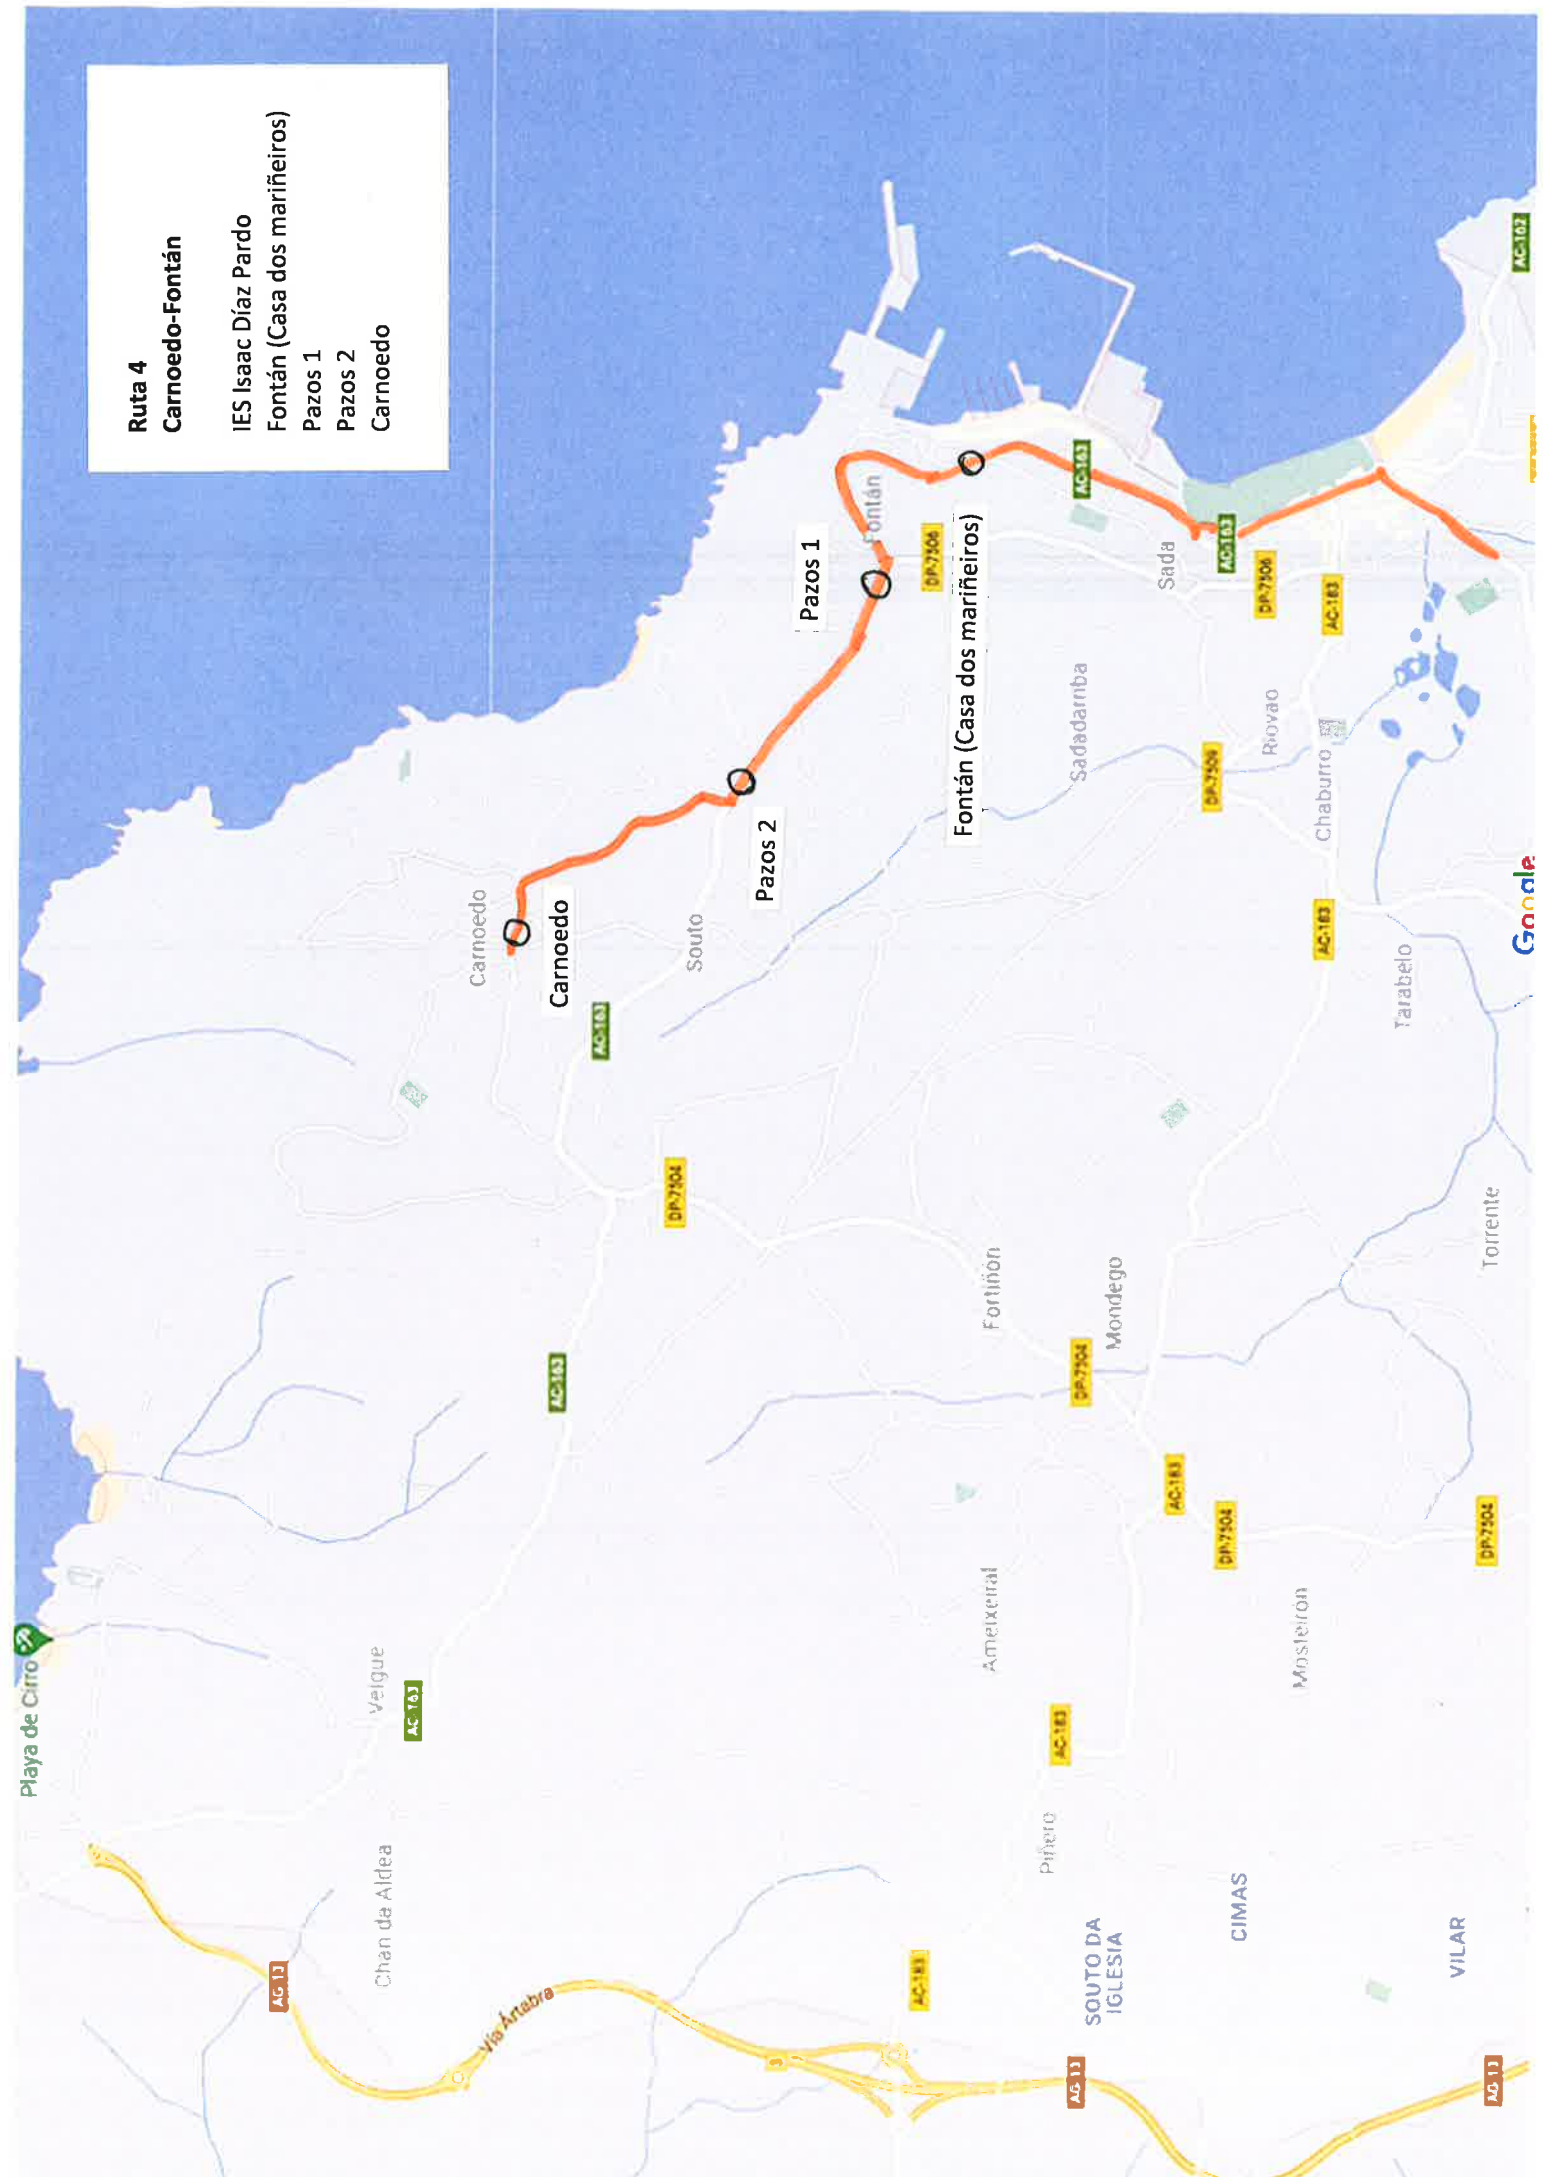

Ruta 1
Mandín-Cruce de Samoedo

- IES Isaac Díaz Pardo
- Cruce de Samoedo
- O Castro
- Arrancapinos
- Obra do Paño
- Espiritu Santo
- Coiro
- Soñeiro 1
- Lugar de Costa 20A
- Mandín

CIMAS

VILAR

Mosteirón

Torrente

Tarabelo

Chaburro

Riovaio

Cruce de Samoedo

Samoedo

O Castro

O Castro

Oseido

IES Isaac Díaz Pardo

- Tarabelo
- Mondoego 1
- Mondoego 2
- Mosteiro 1
- Mosteiro 2
- Castelo
- Osedo 1
- Osedo 2
- Seixeda
- Xeitosiña

Ruta 3
Castelo 2-Aldea de Carta

- IES Isaac Díaz Pardo
- Aldea de Carta
- Meirás
- Pé do Muíño
- Penedo
- Souto da Igrexa 2
- Souto da Igrexa 1
- Vilar 1
- Vilar 2
- Castelo 1
- Castelo 2

Ruta 4
Carnoeo-Fontán

- IES Isaac Díaz Pardo
- Fontán (Casa dos mariñeiros)
- Pazos 1
- Pazos 2
- Carnoeo

Ruta 5 Fontán-Riobao

- IES Isaac Díaz Pardo
- Riobao
- Beloi
- Souto nº 83
- Souto 1
- Taibó 1
- Taibó (Caínzo)
- Veigue 2
- Veigue 1
- A Valexa
- Fontán (Casa dos mariñeiros)