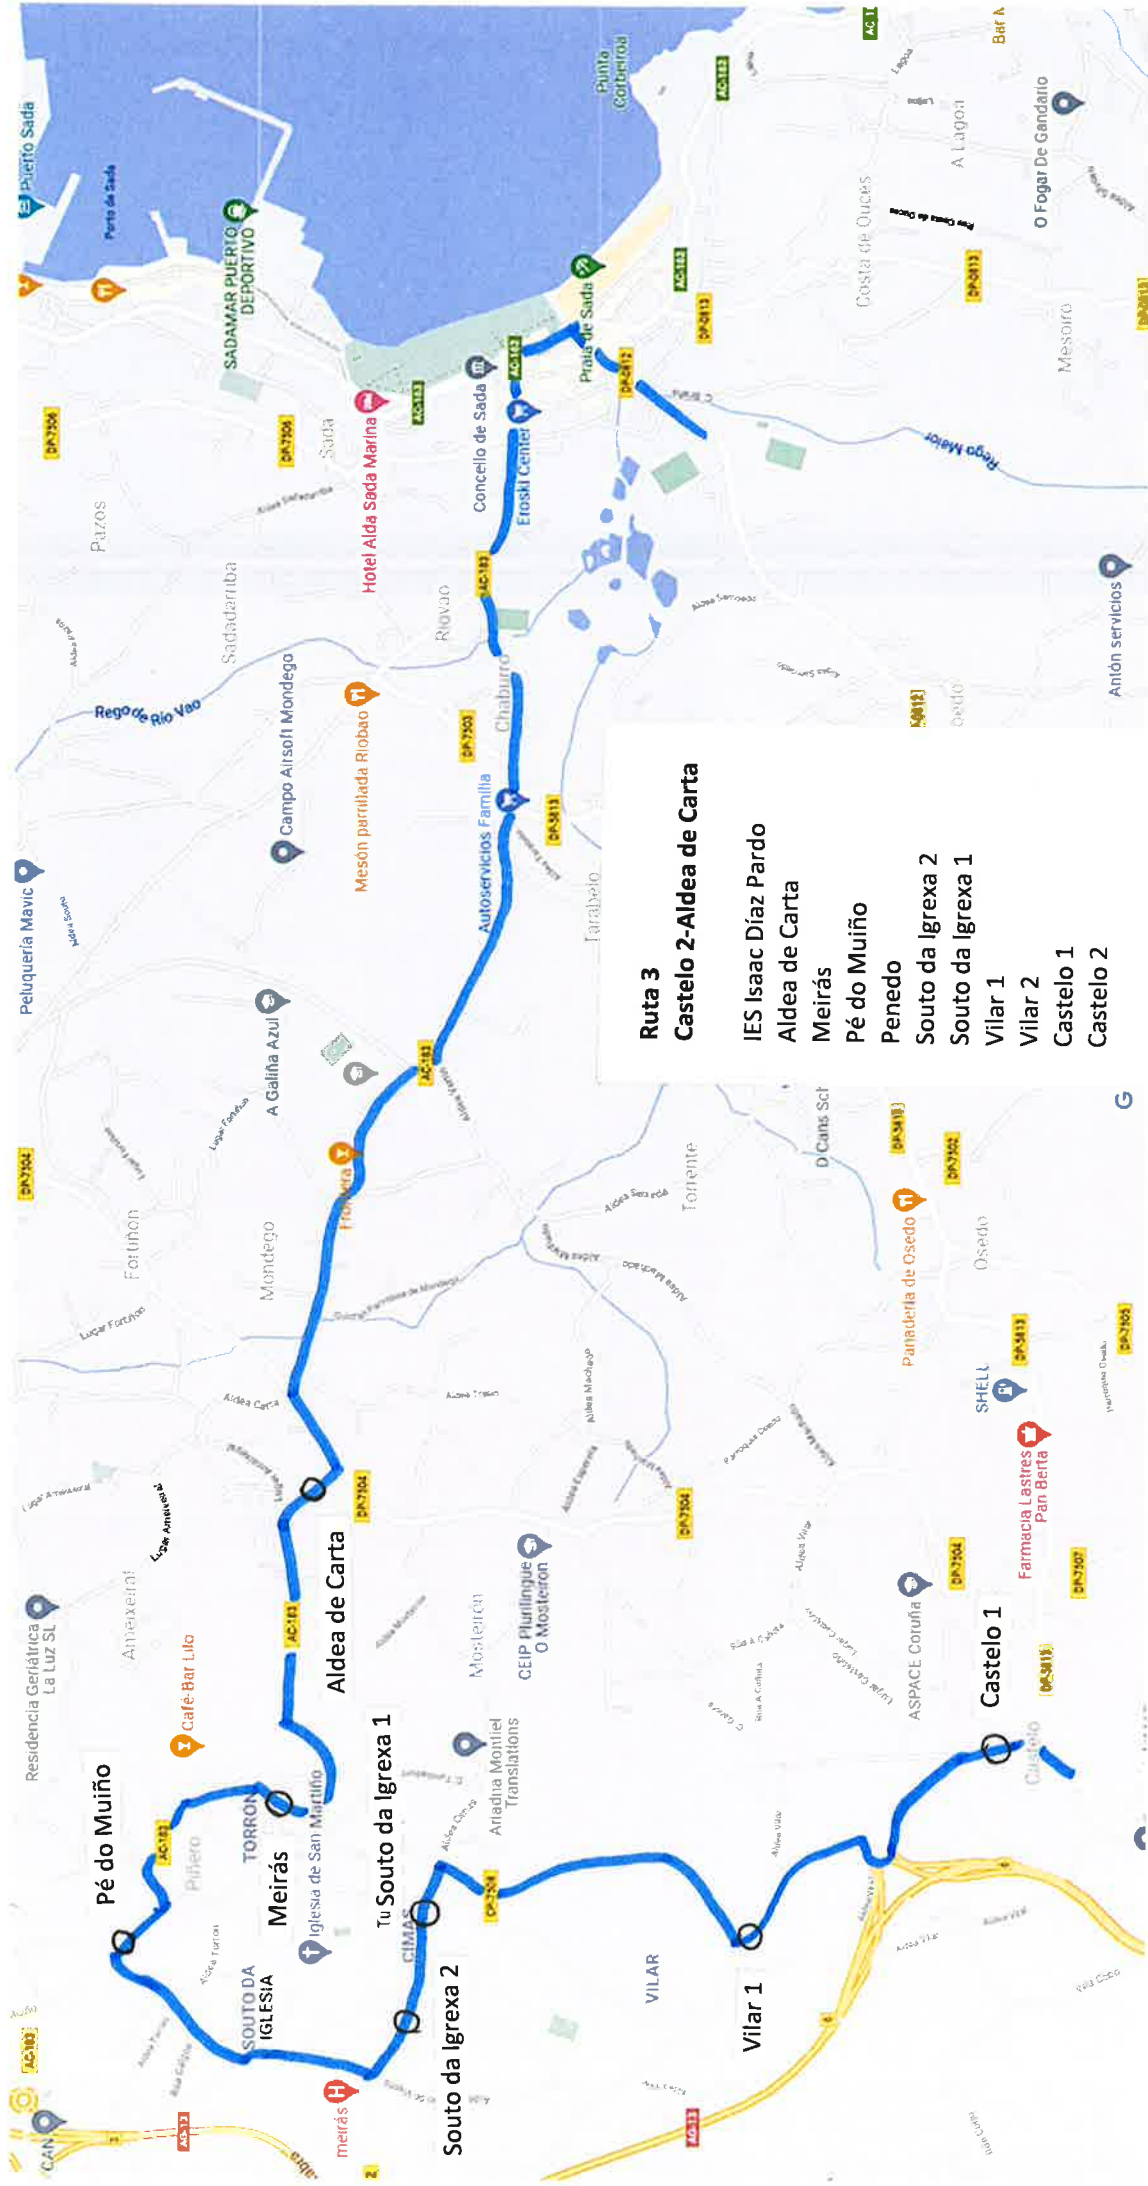

Ruta 1
Mandín-Cruce de Samoedo

- IES Isaac Díaz Pardo
- Cruce de Samoedo
- O Castro
- Arrancapinos
- Obra do Paño
- Espiritu Santo
- Coiro
- Soñeiro 1
- Lugar de Costa 20A
- Mandín

CIMAS

VILAR

Mosteirón

Torrente

Tarabelo

Chaburro

Riovaio

Cruce de Samoedo

Samoedo

O Castro

O Castro

Oseido

IES Isaac Díaz Pardo

- Tarabelo
- Mondoego 1
- Mondoego 2
- Mosteiro 1
- Mosteiro 2
- Castelo
- Osedo 1
- Osedo 2
- Seixeda
- Xeitosiña

Ruta 3
Castelo 2-Aldea de Carta

- IES Isaac Díaz Pardo
- Aldea de Carta
- Meirás
- Pé do Muíño
- Penedo
- Souto da Igrexa 2
- Souto da Igrexa 1
- Vilar 1
- Vilar 2
- Castelo 1
- Castelo 2

Ruta 4
Carnoeo-Fontán

- IES Isaac Díaz Pardo
- Fontán (Casa dos mariñeiros)
- Pazos 1
- Pazos 2
- Carnoeo

Ruta 5 Fontán-Riobao

- IES Isaac Díaz Pardo
- Riobao
- Beloi
- Souto nº 83
- Souto 1
- Taibó 1
- Taibó (Caínzo)
- Veigue 2
- Veigue 1
- A Valexa
- Fontán (Casa dos mariñeiros)