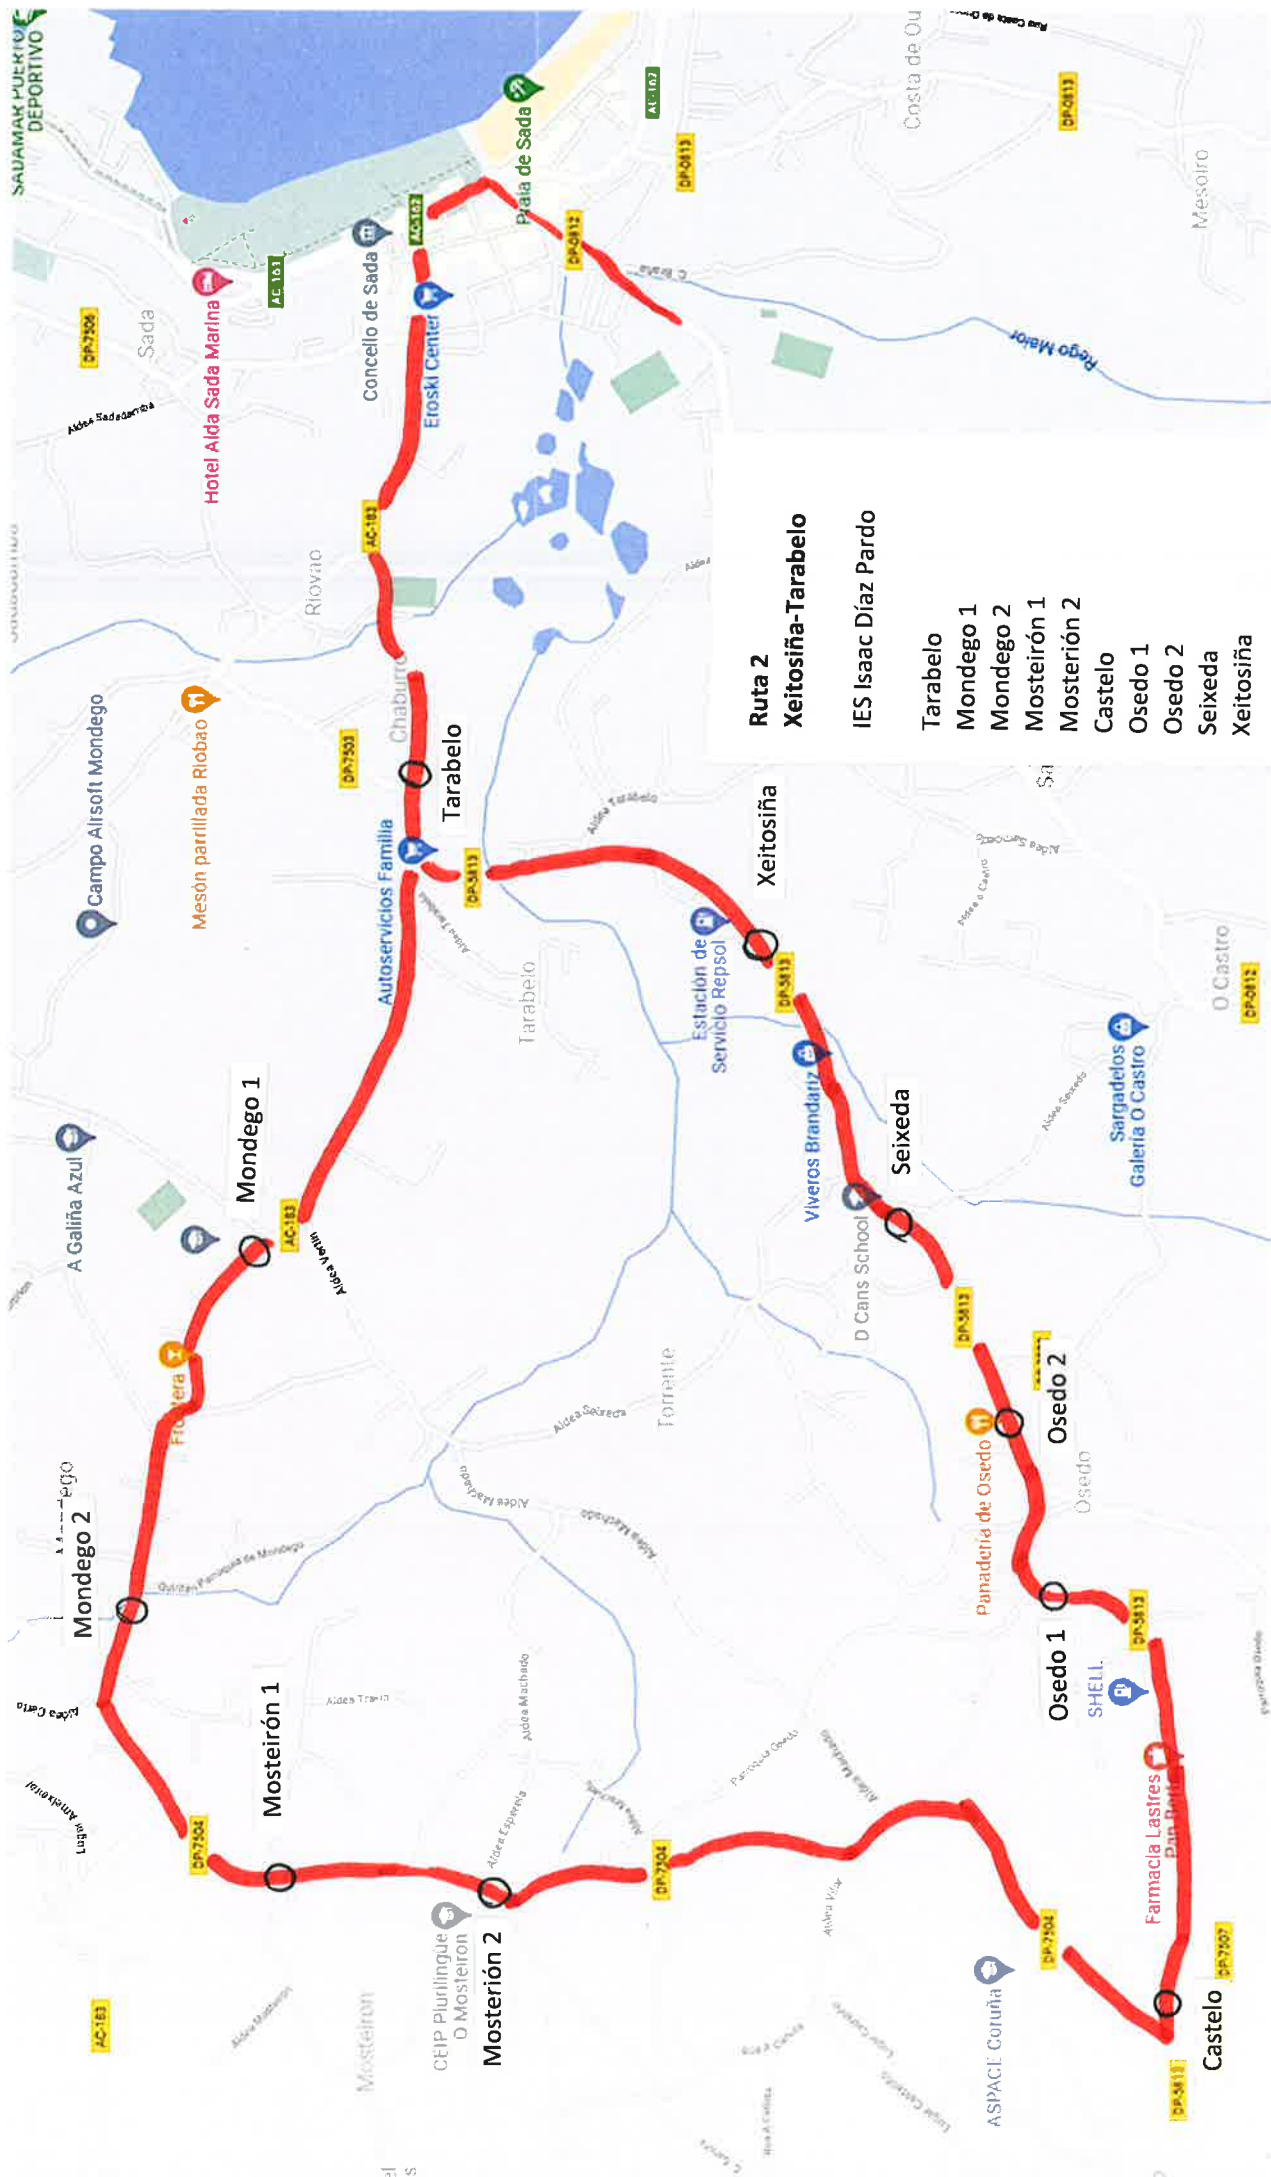

Ruta 2
Xeitosiña-Tarabelo

IES Isaac Díaz Pardo

- Tarabelo
- Mondoego 1
- Mondoego 2
- Mosteiro 1
- Mosteiro 2
- Castelo
- Osedo 1
- Osedo 2
- Seixeda
- Xeitosiña