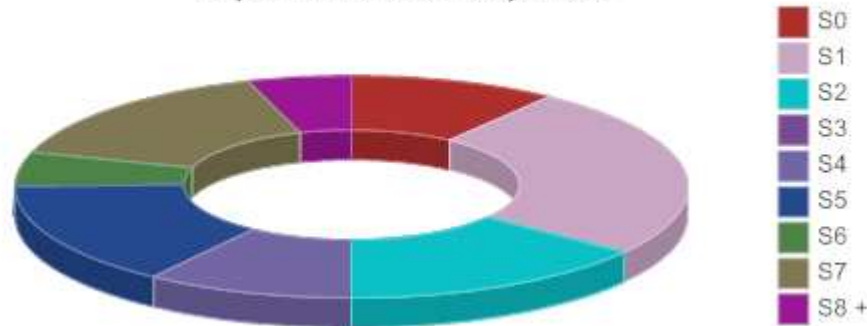

Avaliación 2ª

Aptos/Non aptos por materia

I.E.S. Chapela

Estadísticas de Bacharelato 2º - Grupo A - 2ª Aval.

Nº suspensos	Sus. 0	Sus. 1	Sus. 2	Sus. 3	
Valores	10.00	25.00	15.00	0.00	
Nº suspensos	Sus. 4	Sus. 5	Sus. 6	Sus. 7	Sus. 8 +
Valores	10.00	15.00	5.00	15.00	5.00

Avaliación 2ª

% por número de suspensos

Materia	LGeL	AtEd	CTA	RelC	Qui	LCeL	Matl	Fis	Ingl	HEs	HFi	DTII	HMD	EcoE	HArt	MatA	Latl	Bio	2Fri	
Aptos	57.89	91.67	80.00	50.00	77.78	43.75	63.64	33.33	66.67	37.50	44.44	80.00	100.00	100.00	50.00	100.00	100.00	50.00	100.00	
NonApto	42.11	8.33	20.00	50.00	22.22	56.25	36.36	66.67	33.33	62.50	55.56	20.00			50.00			50.00		
Materia																				
Aptos																				
NonApto																				