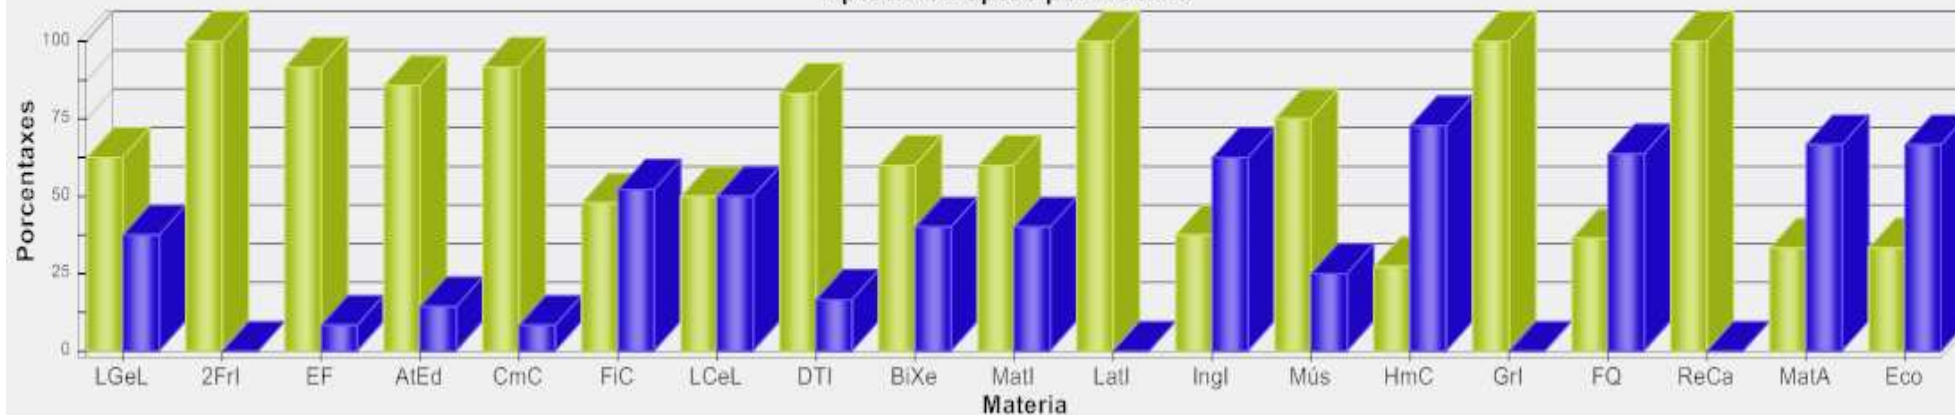

Avaliación 2ª

% por número de suspensos

Materia	LGeL	2Fri	EF	AtEd	CmC	FiC	LCeL	DTI	BiXe	Matl	Latl	Ingl	Mús	HmC	Gri	FQ	ReCa	MatA	Eco	
Aptos	62.50	100.00	91.67	85.71	91.67	47.83	50.00	83.33	60.00	60.00	100.00	37.50	75.00	27.27	100.00	36.36	100.00	33.33	33.33	
NonApto	37.50	0.00	8.33	14.29	8.33	52.17	50.00	16.67	40.00	40.00		62.50	25.00	72.73		63.64		66.67	66.67	
Materia																				
Aptos																				
NonApto																				

Avaliación 2ª

Aptos/Non aptos por materia

I.E.S. Chapela

Estadísticas de Bacharelato 2º - Grupo A - 2ª Aval.

Nº suspensos	Sus. 0	Sus. 1	Sus. 2	Sus. 3	
Valores	10.00	25.00	15.00	0.00	
Nº suspensos	Sus. 4	Sus. 5	Sus. 6	Sus. 7	Sus. 8 +
Valores	10.00	15.00	5.00	15.00	5.00