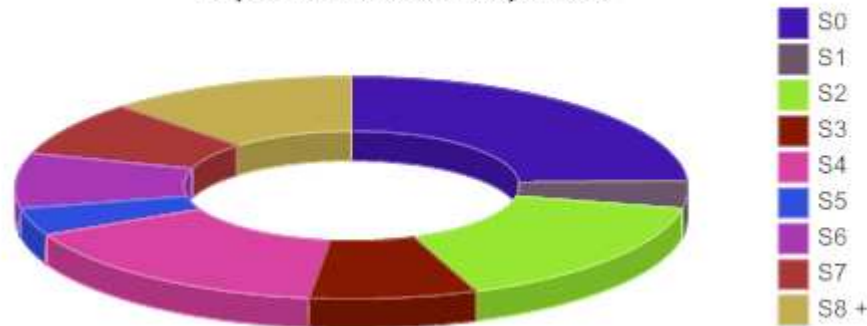

I.E.S. Chapela

Estadísticas de Bacharelato 1º - Grupo A - 2ª Aval.

Nº suspensos	Sus. 0	Sus. 1	Sus. 2	Sus. 3	
Valores	24.00	4.00	16.00	8.00	
Nº suspensos	Sus. 4	Sus. 5	Sus. 6	Sus. 7	Sus. 8 +
Valores	16.00	4.00	8.00	8.00	12.00

Avaliación 2ª

% por número de suspensos

Materia	LGeL	2Fri	EF	AtEd	CmC	FiC	LCeL	DTI	BiXe	Matl	Latl	Ingl	Mús	HmC	Gri	FQ	ReCa	MatA	Eco	
Aptos	62.50	100.00	91.67	85.71	91.67	47.83	50.00	83.33	60.00	60.00	100.00	37.50	75.00	27.27	100.00	36.36	100.00	33.33	33.33	
NonApto	37.50	0.00	8.33	14.29	8.33	52.17	50.00	16.67	40.00	40.00		62.50	25.00	72.73		63.64		66.67	66.67	
Materia																				
Aptos																				
NonApto																				