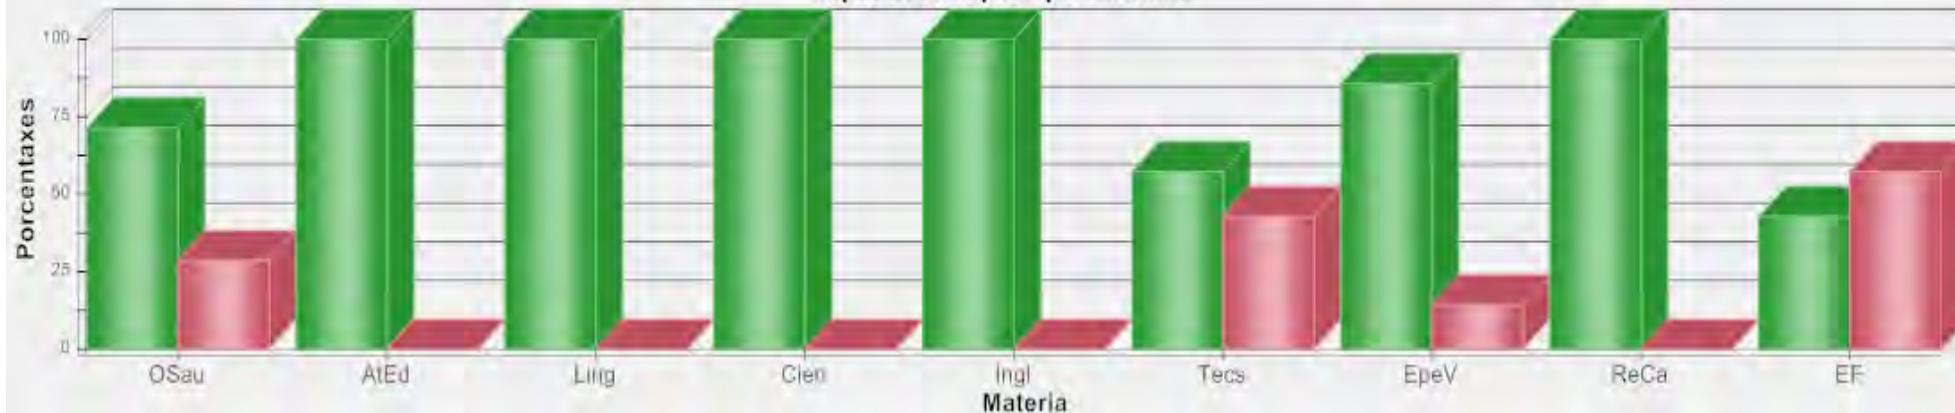

Avaliación 2ª

Aptos/Non aptos por materia