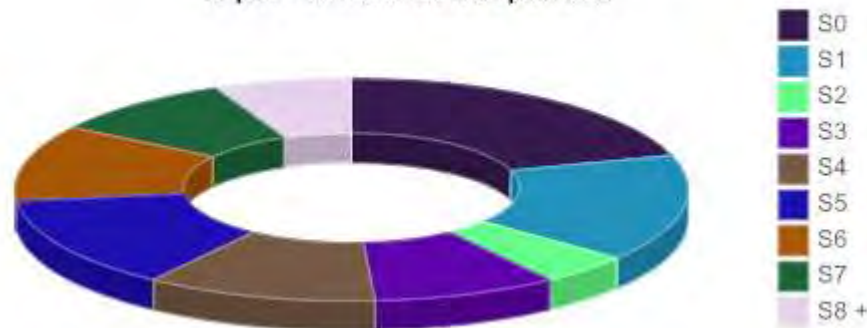

Avaliación 2ª

Aptos/Non aptos por materia

I.E.S. Chapela

Estadísticas de Secundaria 3º - - 2ª Aval.

Nº suspensos	Sus. 0	Sus. 1	Sus. 2	Sus. 3	
Valores	20.00	15.56	4.44	8.89	
Nº suspensos	Sus. 4	Sus. 5	Sus. 6	Sus. 7	Sus. 8 +
Valores	11.11	13.33	11.11	8.89	6.67

Avaliación 2ª

% por número de suspensos

Materia	Mat	2LEF	Ingl	FeQu	EpeV	AtEd	BiXe	EF	OSau	Tecs	Mus	LCas	LGal	ReCa	Ling	Cien	CSXH			
Aptos	71.05	80.00	73.33	68.42	80.00	100.00	92.11	62.22	92.00	48.89	73.68	71.05	55.26	100.00	100.00	100.00	34.21			
NonApto	28.95	20.00	26.67	31.58	20.00	0.00	7.89	37.78	8.00	51.11	26.32	28.95	44.74				65.79			
Materia																				
Aptos																				
NonApto																				