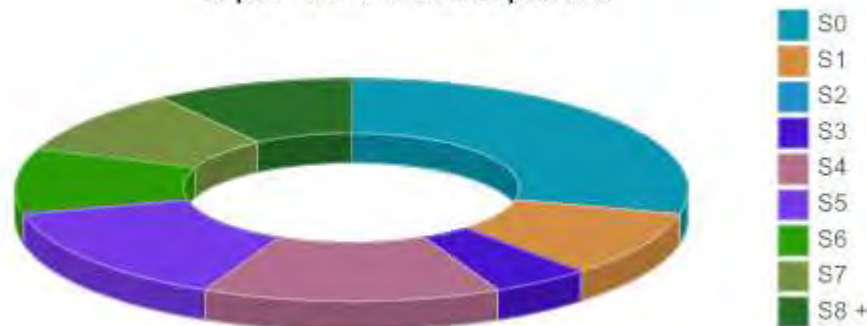

Avaliación 2ª

Aptos/Non aptos por materia

I.E.S. Chapela

Estadísticas de Secundaria 3º - Grupo B - 2ª Aval.

Nº suspensos	Sus. 0	Sus. 1	Sus. 2	Sus. 3	
Valores	28.57	9.52	0.00	4.76	
Nº suspensos	Sus. 4	Sus. 5	Sus. 6	Sus. 7	Sus. 8 +
Valores	14.29	14.29	9.52	9.52	9.52

Avaliación 2ª

% por número de suspensos

Materia	Tecs	AtEd	OSau	Mus	EpeV	Ingl	Mat	LCas	EF	BiXe	2LEF	LGal	CSXH	FeQu						
Aptos	47.62	100.00	100.00	90.48	76.19	71.43	61.90	76.19	85.71	85.71	80.00	47.62	38.10	71.43						
NonApto	52.38	0.00	0.00	9.52	23.81	28.57	38.10	23.81	14.29	14.29	20.00	52.38	61.90	28.57						
Materia																				
Aptos																				
NonApto																				