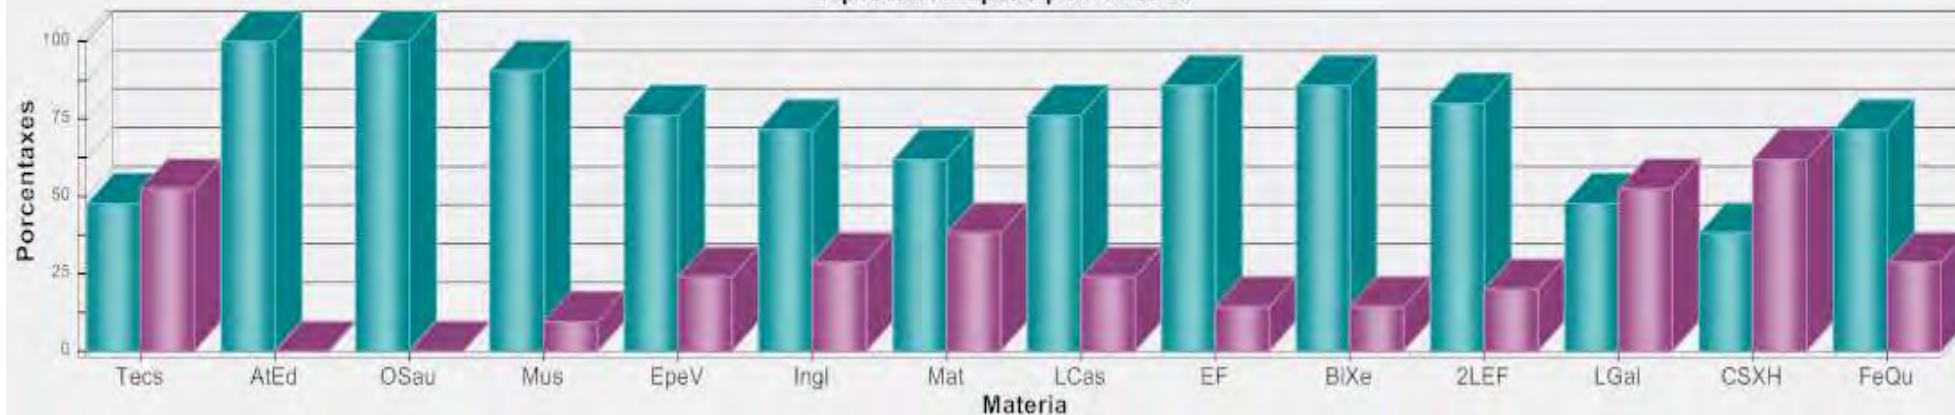

Avaliación 2ª

Aptos/Non aptos por materia