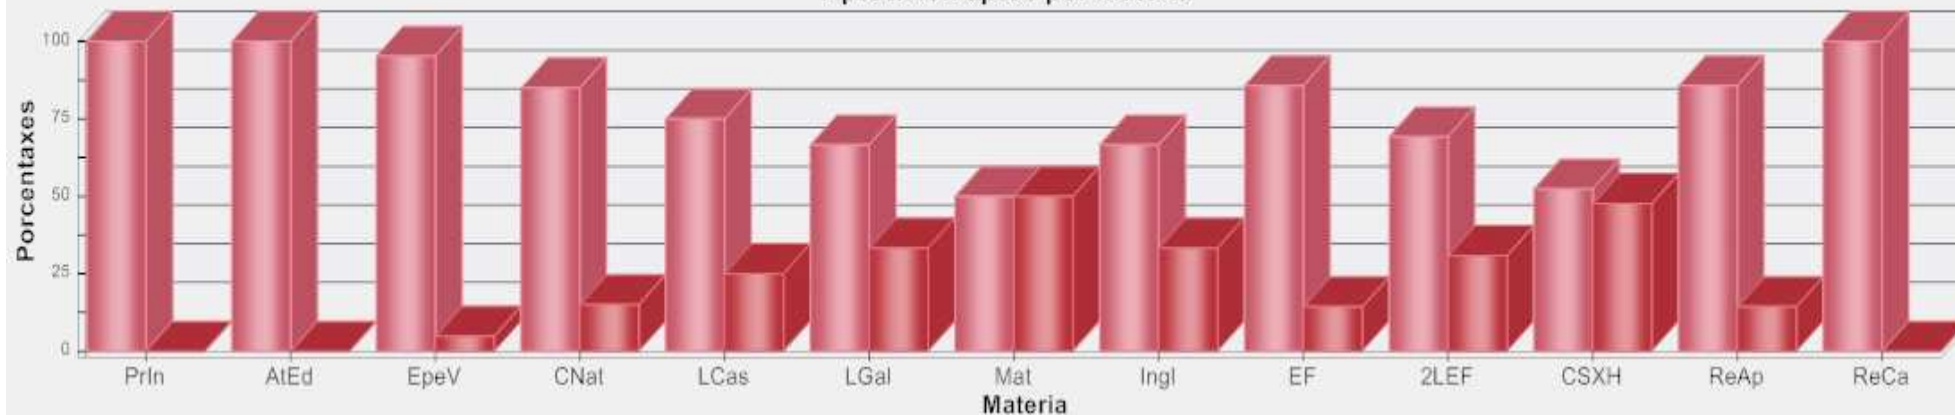

Avaliación 1ª

Aptos/Non aptos por materia