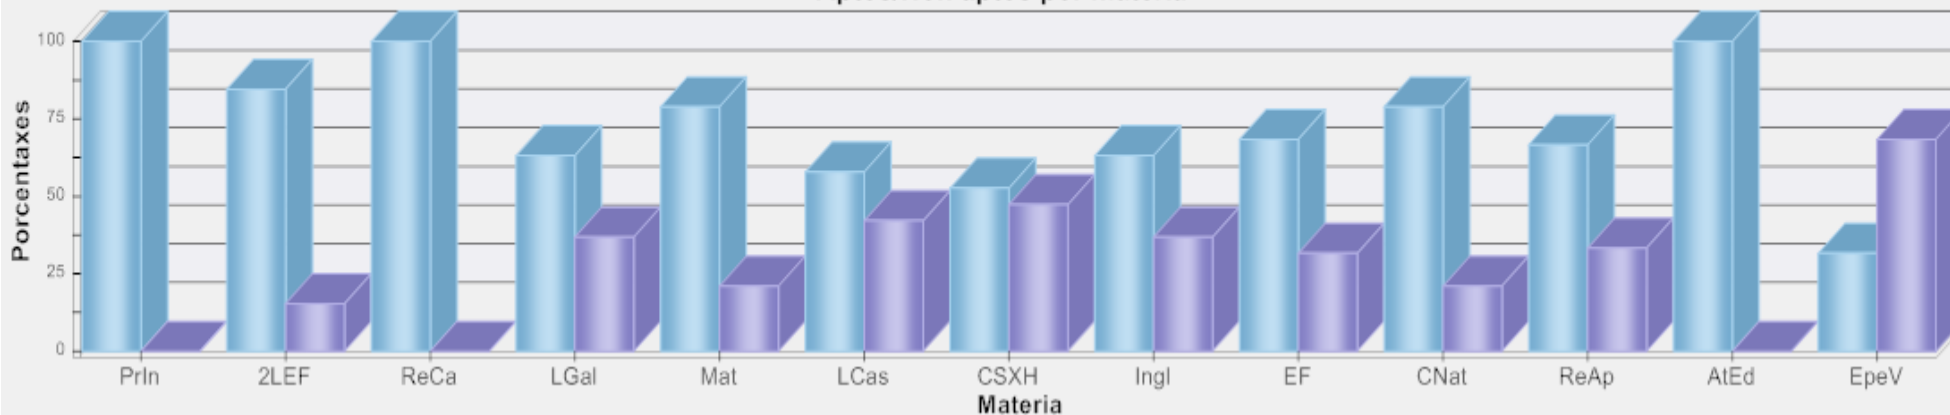

### Avaliación 1ª

% por número de suspensos

<b>Materia</b>	PrIn	2LEF	ReCa	LGal	Mat	LCas	CSXH	Ingl	EF	CNat	ReAp	AtEd	EpeV							
<b>Aptos</b>	100.00	84.62	100.00	63.16	78.95	57.89	52.63	63.16	68.42	78.95	66.67	100.00	31.58							
<b>NonApto</b>	0.00	15.38	0.00	36.84	21.05	42.11	47.37	36.84	31.58	21.05	33.33		68.42							
<b>Materia</b>																				
<b>Aptos</b>																				
<b>NonApto</b>																				

### Avaliación 1ª

Aptos/Non aptos por materia