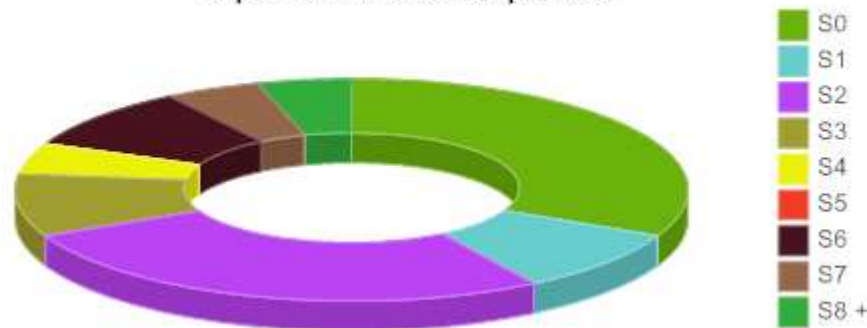

I.E.S. Chapela

Estadísticas de Secundaria 1º - Grupo C - 1ª Aval.

Nº suspensos	Sus. 0	Sus. 1	Sus. 2	Sus. 3	
Valores	31.82	9.09	27.27	9.09	
Nº suspensos	Sus. 4	Sus. 5	Sus. 6	Sus. 7	Sus. 8 +
Valores	4.55	0.00	9.09	4.55	4.55

Avaliación 1ª

% por número de suspensos