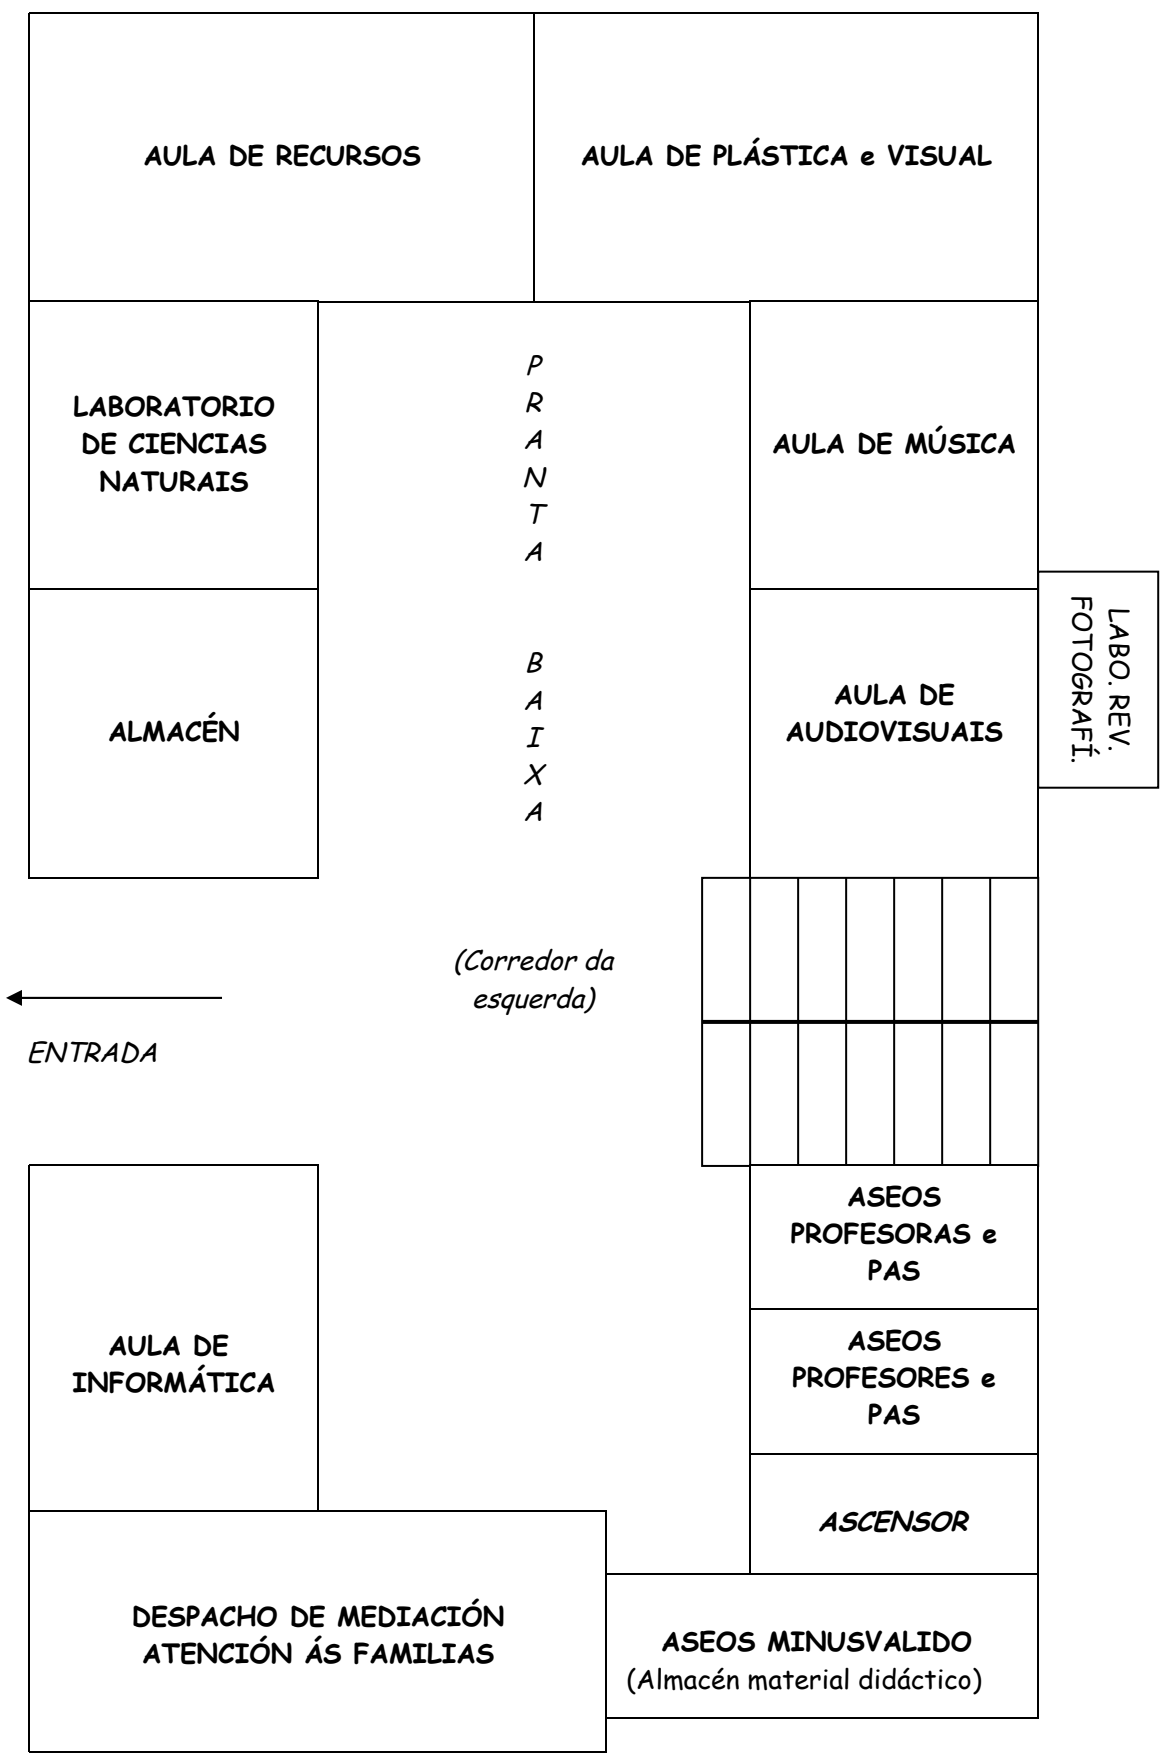

Plano didáctico.

ENTRADA PRINCIPAL
DO INSTITUTO

CONSERXERÍA

AULAS

P
R
A
N
T
A

B
A
I
X
A

(Corredor da dereita)

Baixada ao Salón de Actos.
Subida o 1º andar.

1º CICLO Titora: M ^a Ángeles Pérez Barros		2º CICLO Titor: Francisco Fernández Fraga									
2ºB BAC Titora: María Teresa Zincke Vázquez	S E G U N D O		1ºB BAC Titor: Fernando Ron Docampo								
2ºA BAC Titor: Eduardo Monroy González	A N D A R		1ºA BAC Titora: María Elena Penas Franqueira								
3º D ESO DIVERSIF. Titora: Ana M ^a Rodríguez Barrera	<i>(Corredor da dereita)</i>		<table border="1" style="width: 100%; height: 40px;"> <tr> <td style="width: 10%;"></td> <td style="width: 10%;"></td> <td style="width: 10%;"></td> <td style="width: 10%;"></td> <td style="width: 10%;"></td> <td style="width: 10%;"></td> <td style="width: 10%;"></td> <td style="width: 10%;"></td> </tr> </table>								
4º D ESO DIVERSIF. Titora: M ^a Carmen Ferreiro Abelleira			ASEOS ALUMNAS								
			ASEOS ALUMNOS								
			ASCENSOR								