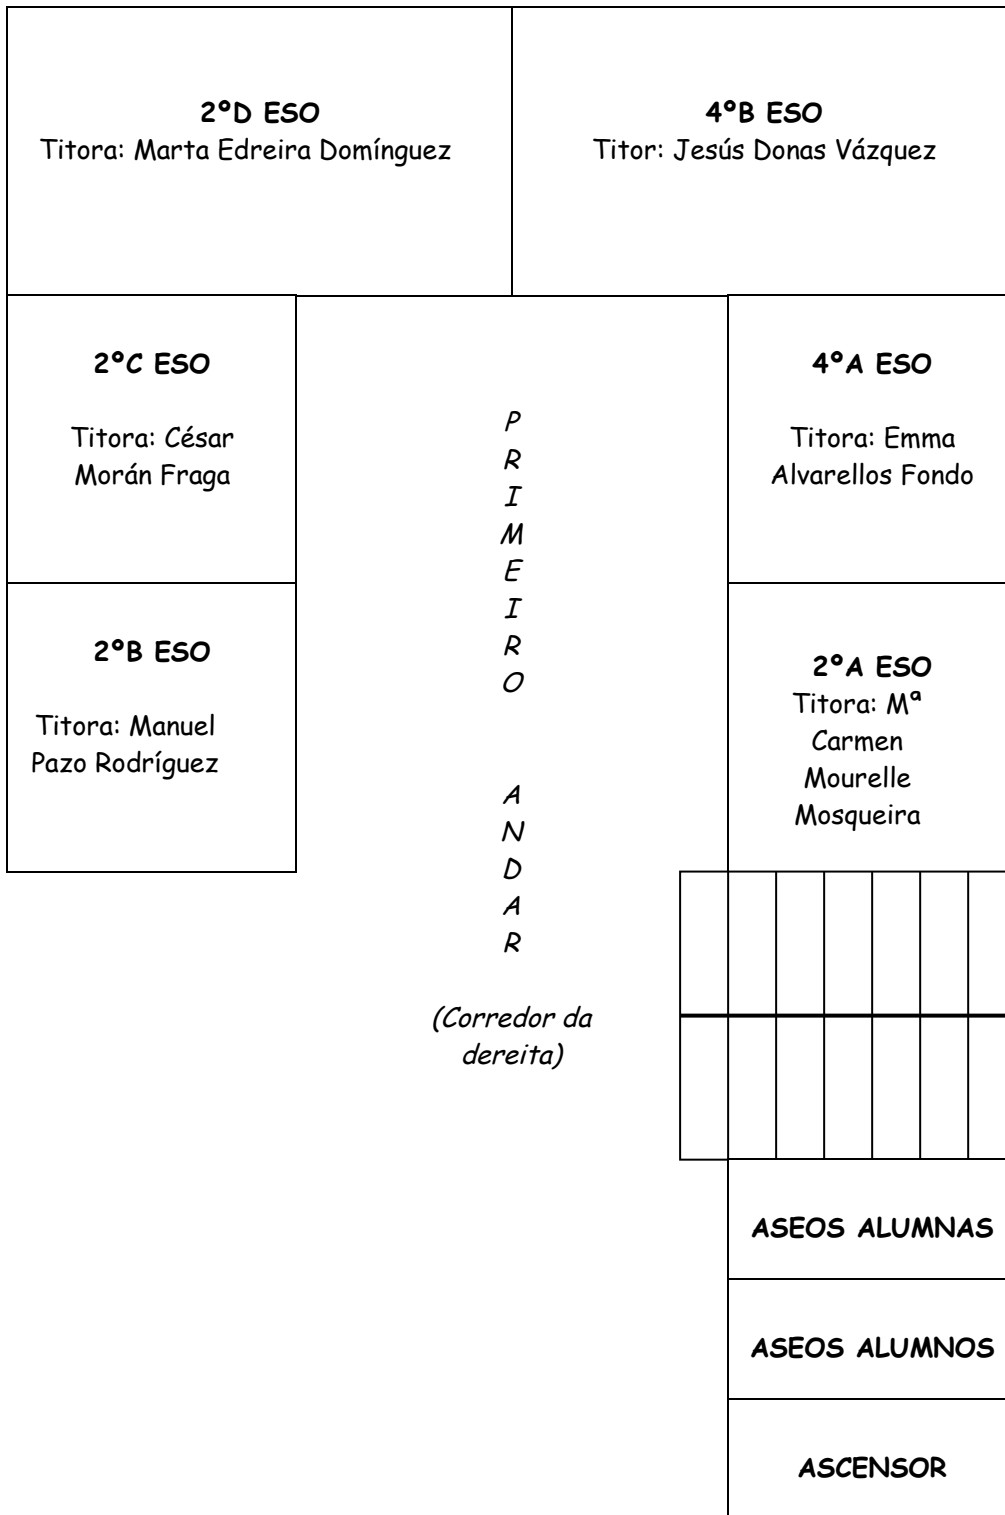

Plano didáctico.

ENTRADA PRINCIPAL
DO INSTITUTO

CONSERXERÍA

AULAS

P
R
A
N
T
A

B
A
I
X
A

(Corredor da dereita)

Baixada ao Salón de Actos.
Subida o 1º andar.

1º CICLO Titora: M ^a Ángeles Pérez Barros		2º CICLO Titor: Francisco Fernández Fraga									
2ºB BAC Titora: María Teresa Zincke Vázquez	S E G U N D O		1ºB BAC Titor: Fernando Ron Docampo								
2ºA BAC Titor: Eduardo Monroy González	A N D A R		1ºA BAC Titora: María Elena Penas Franqueira								
3º D ESO DIVERSIF. Titora: Ana M ^a Rodríguez Barrera	<i>(Corredor da dereita)</i>		<table border="1" style="width: 100%; height: 40px;"> <tr> <td style="width: 10%;"></td> <td style="width: 10%;"></td> <td style="width: 10%;"></td> <td style="width: 10%;"></td> <td style="width: 10%;"></td> <td style="width: 10%;"></td> <td style="width: 10%;"></td> <td style="width: 10%;"></td> </tr> </table>								
4º D ESO DIVERSIF. Titora: M ^a Carmen Ferreiro Abelleira			ASEOS ALUMNAS								
			ASEOS ALUMNOS								
			ASCENSOR								