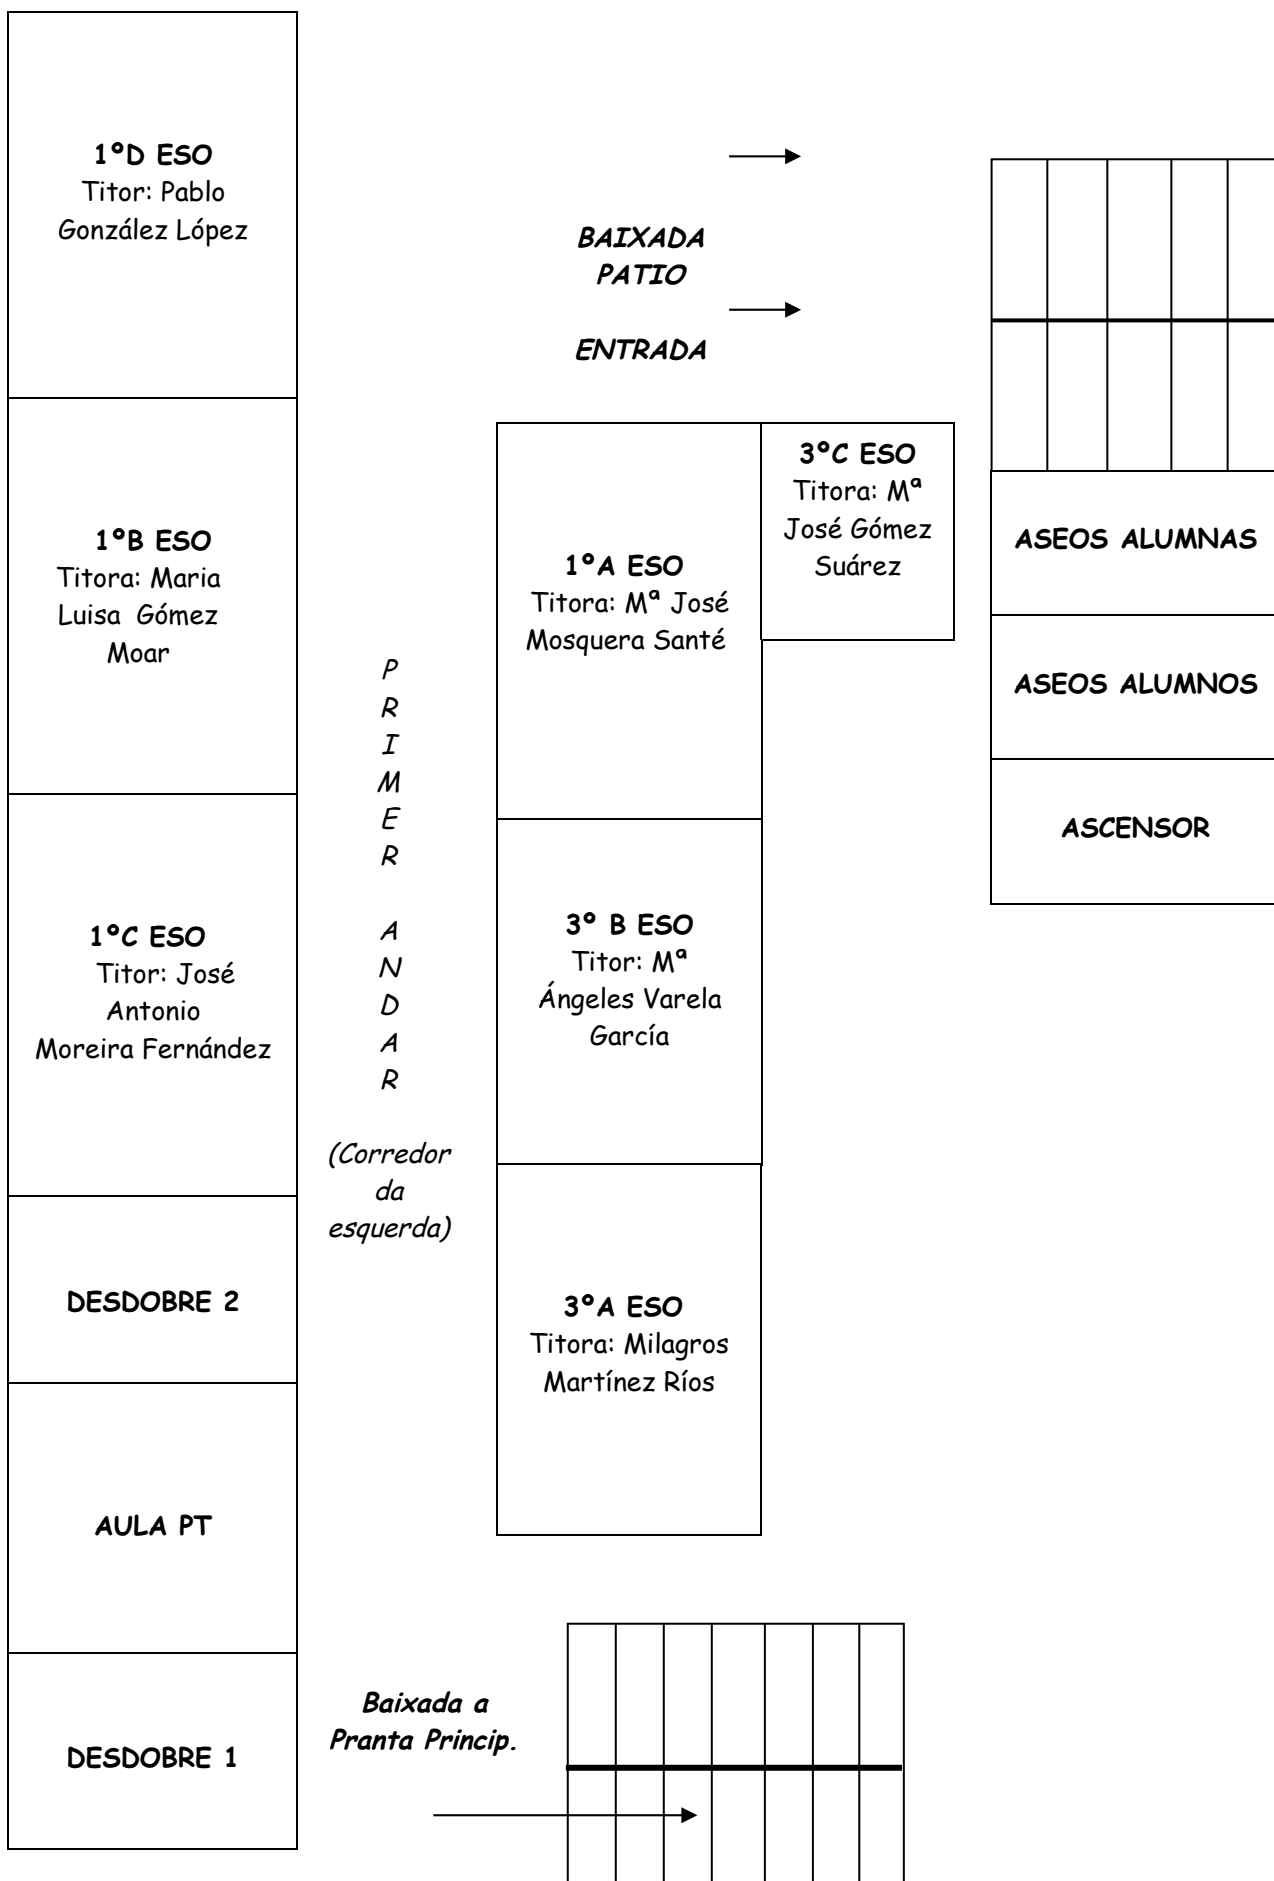

Plano didáctico.

ENTRADA PRINCIPAL
DO INSTITUTO

CONSERXERÍA

AULAS

P
R
A
N
T
A

B
A
I
X
A

(Corredor da dereita)

Baixada ao Salón de Actos.
Subida o 1º andar.

1º CICLO Titora: M ^a Ángeles Pérez Barros		2º CICLO Titor: Francisco Fernández Fraga									
2ºB BAC Titora: María Teresa Zincke Vázquez	S E G U N D O		1ºB BAC Titor: Fernando Ron Docampo								
2ºA BAC Titor: Eduardo Monroy González	A N D A R		1ºA BAC Titora: María Elena Penas Franqueira								
3º D ESO DIVERSIF. Titora: Ana M ^a Rodríguez Barrera	<i>(Corredor da dereita)</i>		<table border="1" style="width: 100%; height: 40px;"> <tr> <td style="width: 10%;"></td> <td style="width: 10%;"></td> <td style="width: 10%;"></td> <td style="width: 10%;"></td> <td style="width: 10%;"></td> <td style="width: 10%;"></td> <td style="width: 10%;"></td> <td style="width: 10%;"></td> </tr> </table>								
4º D ESO DIVERSIF. Titora: M ^a Carmen Ferreiro Abelleira			ASEOS ALUMNAS								
			ASEOS ALUMNOS								
			ASCENSOR								