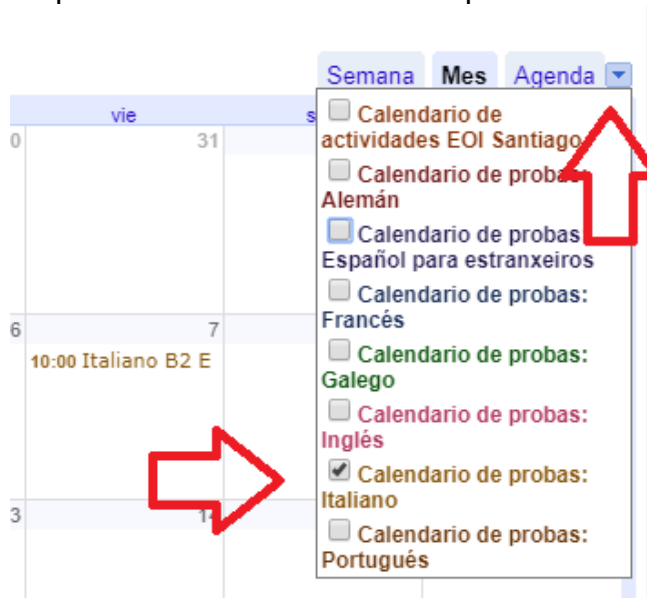

INSTRUCCIÓN PARA NAVEGAR POLO CALENDARIO

1. Neste calendario sempre se visualiza automáticamente a data de hoxe.
2. Se nese momento non ve o mes que lle interesa, utilice as frechas de navegación situadas na parte superior esquerda da pantalla para situarse no mes que desexe.

3. Para que a consulta de datas sexa máis doada, é posible seleccionar só o idioma ou idiomas que interesan. Na parte superior dereita do calendario, na frecha que hai ao lado de *Agenda*, despregue o menú e risque ao lado dos calendarios que lle interesa ver.

4. Non sempre se visualizan todos os eventos (exames, etc.) programados para o mesmo día porque non caben na pantalla. Nese caso, para visualizar toda a información, prema sobre **+_ máis**.
- 5.

- 5 Pode acceder aos calendarios de cada idioma desde a seguinte ligazón: