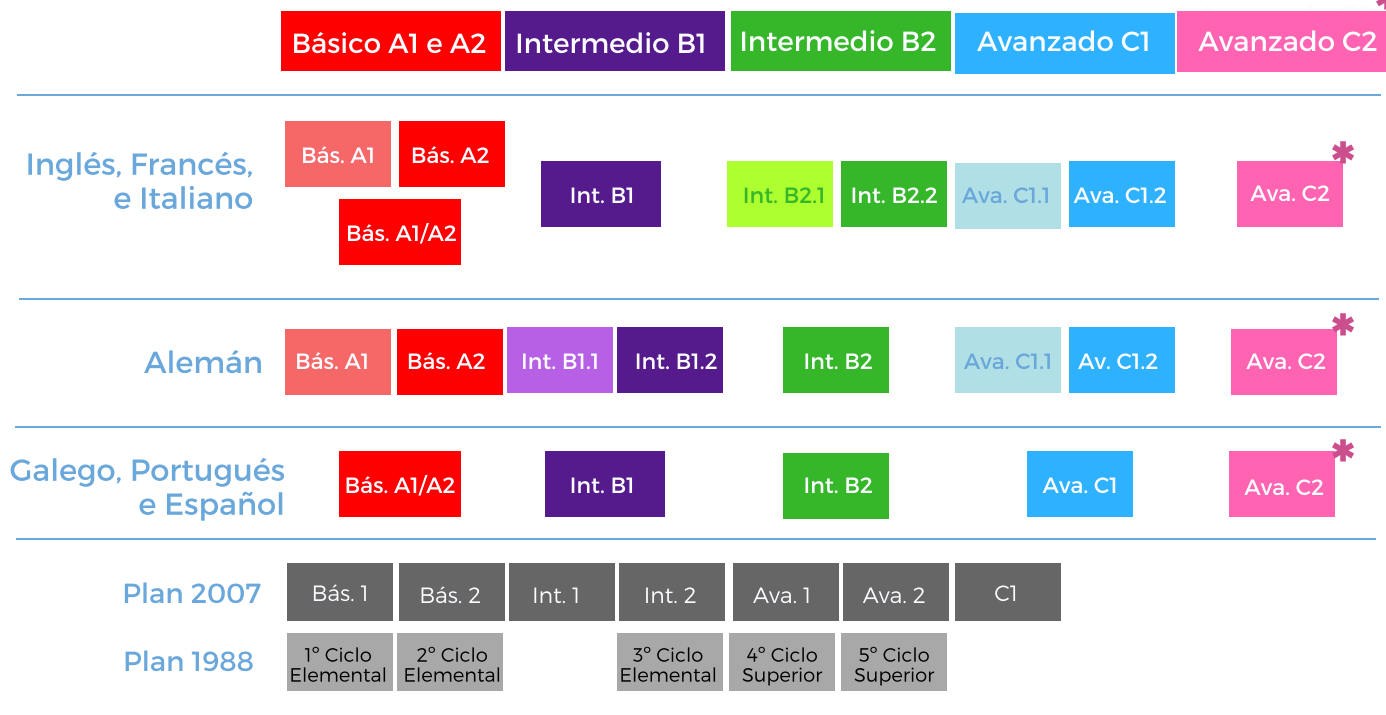

QUE NIVEIS SE IMPARTEN?

Desde o nivel A1 até o nivel C2 do Marco Europeo Común de Referencia para as Linguas (MECRL).

CAL É A DURACIÓN TOTAL DOS ESTUDOS?

O itinerario completo é de 5 anos en español, galego e portugués; de 8 anos en alemán; de 7 ou 8 anos en francés, inglés, e italiano (véxase cadro).

Cos cursos integrados e intensivos esta duración pode variar.

NOVA DISTRIBUCIÓN HORARIA DAS CLASES

Por regra xeral, cada curso terá dúas sesións semanais de 2 h cada unha (120 h por curso) entre setembro e xuño. Nalgúns casos a EOI de Santiago de Compostela ofrece cursos intensivos cuadrimestrais (8 h semanais distribuídas en catro sesións).

ORGANIZACIÓN DE ESTUDOS DO NOVO PLAN 2018*

* O nivel C2 só se ofrece en galego e Inglés no curso 18-19

* Un cadro representa un ano académico (120 h de clase).

COMO ACCEDO AO NOVO PLAN DESDE O PLAN 2007?

Último curso superado* no plan anterior	Inglés, Francés, e Italiano	Alemán	Galego, Portugués e Español
Básico 1	Accede a ▶ Básico A2	Básico A2	
Básico 2 ou Integrado	Accede a ▶ Intermedio B1	Intermedio B1.1	Intermedio B1
Intermedio 1	Accede a ▶ Intermedio B2.1	Intermedio B1.2	
Intermedio 2 ou integrado	Accede a ▶ Intermedio B2.2	Intermedio B2	Intermedio B2
Avanzado 1	Accede a ▶ Avanzado C1.1	Avanzado C1.1	
Avanzado 2 ou integrado	Accede a ▶ Avanzado C1.2	Avanzado C1.2	Avanzado C1
C1	Accede a ▶ Avanzado C2	Avanzado C2	Avanzado C2