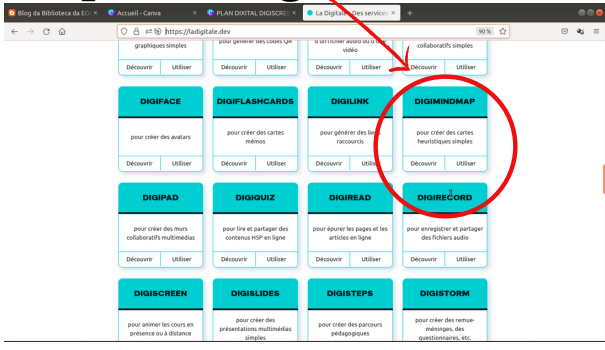

DIGIMINDMAP

Como acceder?

Escribindo directamente : "digimindmap" en Google ou desde a páxina principal de "LaDigitale": <https://ladigitale.dev/>

Podeses modificar a lingua na parte superior dereita

Como usalo e para que?

- Permite crear mapas mentais sen darse de alta, protexidos cunha chave para modificacións e que pode ser exportado e compartido segundo os parámetros que escollamos.
- O contrasinal creado permite o traballo colaborativo entre o alumnado.
- É fácil de manexar e libre.
- Pódese descargar en imaxe, compartir mediante ligazón ou insertar.