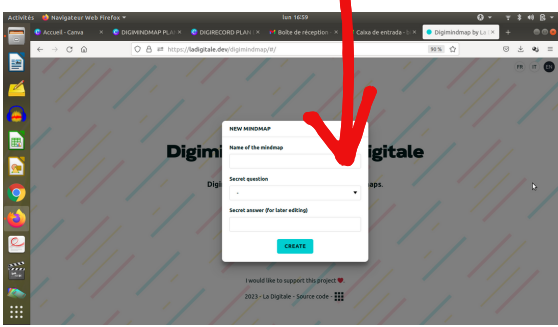

DIGIMINDMAP

Como acceder?

Escribindo directamente : "digimindmap" en Google ou desde a páxina principal de "LaDigitale": <https://ladigitale.dev/>

Podeses modificar a lingua na parte superior dereita

Como usalo e para que?

- Permite crear mapas mentais sen darse de alta, protexidos cunha chave para modificacións e que pode ser exportado e compartido segundo os parámetros que escollamos.
- O contrasinal creado permite o traballo colaborativo entre o alumnado.
- É fácil de manexar e libre.
- Pódese descargar en imaxe, compartir mediante ligazón ou insertar.