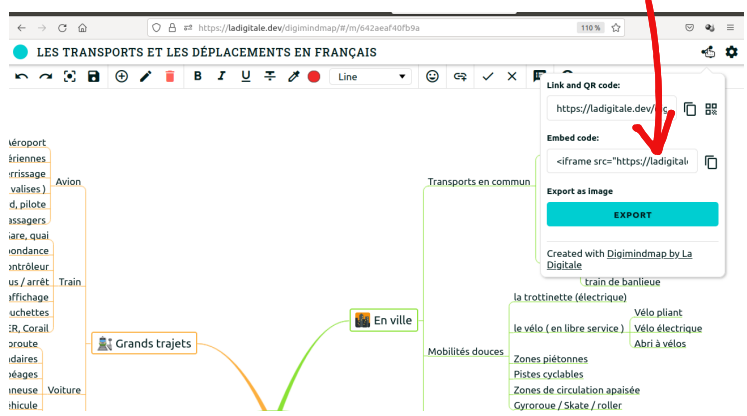

DIGIMINDMAP

Como acceder?

Escribindo directamente : "digimindmap" en Google ou desde a páxina principal de "LaDigitale": <https://ladigitale.dev/>

Podeses modificar a lingua na parte superior dereita

Como usalo e para que?

- Permite crear mapas mentais sen darse de alta, protexidos cunha chave para modificacións e que pode ser exportado e compartido segundo os parámetros que escollamos.
- O contrasinal creado permite o traballo colaborativo entre o alumnado.
- É fácil de manexar e libre.
- Pódese descargar en imaxe, compartir mediante ligazón ou insertar.