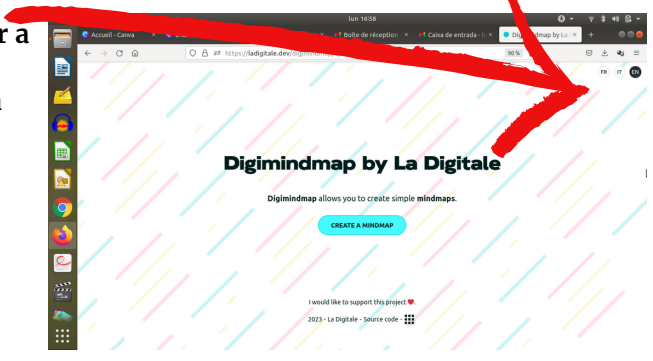

DIGIMINDMAP

Como acceder?

Escribindo directamente : "digimindmap" en Google ou desde a páxina principal de "LaDigitale": <https://ladigitale.dev/>

Podeses modificar a lingua na parte superior dereita

Como usalo e para que?

- Permite crear mapas mentais sen darse de alta, protexidos cunha chave para modificacións e que pode ser exportado e compartido segundo os parámetros que escollamos.
- O contrasinal creado permite o traballo colaborativo entre o alumnado.
- É fácil de manexar e libre.
- Pódese descargar en imaxe, compartir mediante ligazón ou insertar.