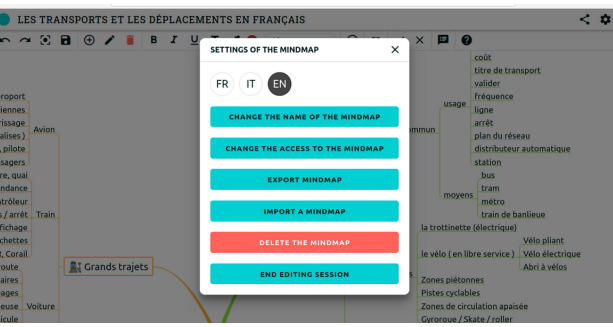

DIGIMINDMAP

Como acceder?

Escribindo directamente : "digimindmap" en Google ou desde a páxina principal de "LaDigitale": <https://ladigitale.dev/>

Podeses modificar a lingua na parte superior dereita

Como usalo e para que?

- Permite crear mapas mentais sen darse de alta, protexidos cunha chave para modificacións e que pode ser exportado e compartido segundo os parámetros que escollamos.
- O contrasinal creado permite o traballo colaborativo entre o alumnado.
- É fácil de manexar e libre.
- Pódese descargar en imaxe, compartir mediante ligazón ou insertar.