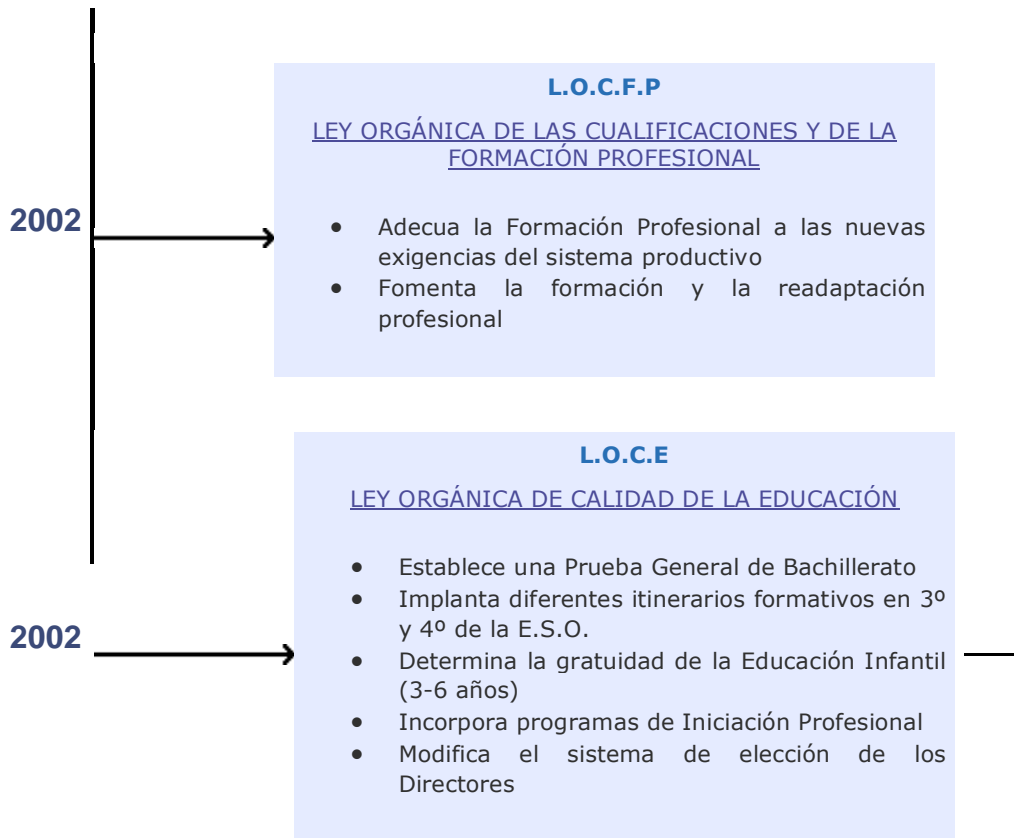

Leyes que regulan el Sistema Educativo y relaciones entre las mismas

Acceso a base de datos de legislación educativa LEDA

Sistema Educativo

- [Sistema Educativo](#)
- Por [Real Decreto 1318/2004](#), de 28 de mayo, se modificó el calendario de aplicación de la Ley Orgánica de Calidad de la Educación ([LOCE](#)), por lo que se ha visto diferida la implantación del [sistema educativo](#) aprobado por la citada Ley.

Después de un [amplio debate](#) sobre las reformas necesarias en materia educativa, el Gobierno ha aprobado, en la reunión del Consejo de ministros celebrada el 22 de julio de 2005, el [Proyecto de Ley Orgánica de Educación](#), que sustituirá a la LOCE. El citado proyecto se ha remitido al Congreso de los diputados para su tramitación parlamentaria