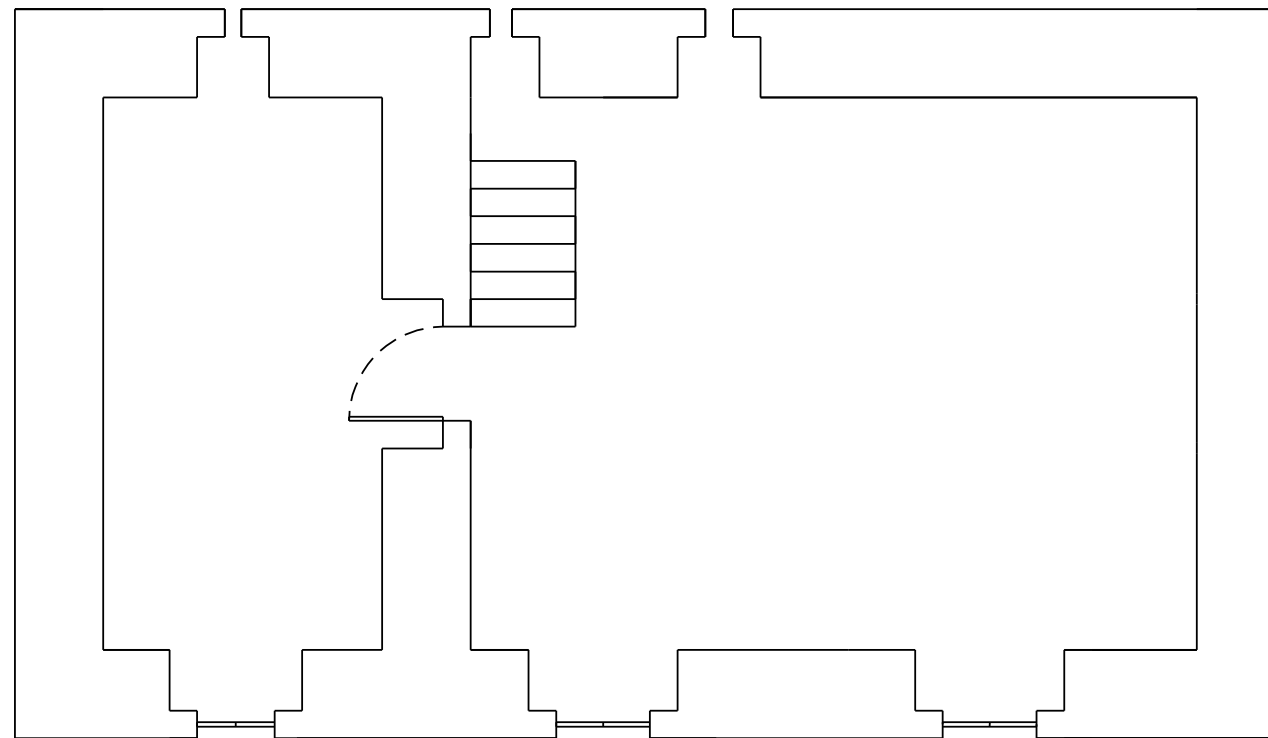

Alzado de antiga vivenda que tamén funcionou como escola no lugar do Outeiro na parroquia de Andeade. Plano realizado polo alumno José Luís Santos. Escala 1:50

Fotografía de Street View da mesma casa. A vivenda, que mostra claramente un engadido na súa parte esquerda, funcionou durante algún tempo como escola unitaria.

Planta das dúas alturas da vivenda realizadas polo alumno Juan Camino.

PLANOS ESCOLA :  
ESCALA 1:50  
PLANTA DE ARRIBA

PLANOS ESCOLA :  
ESCALA 1:50  
PLANTA DE ABAIXO