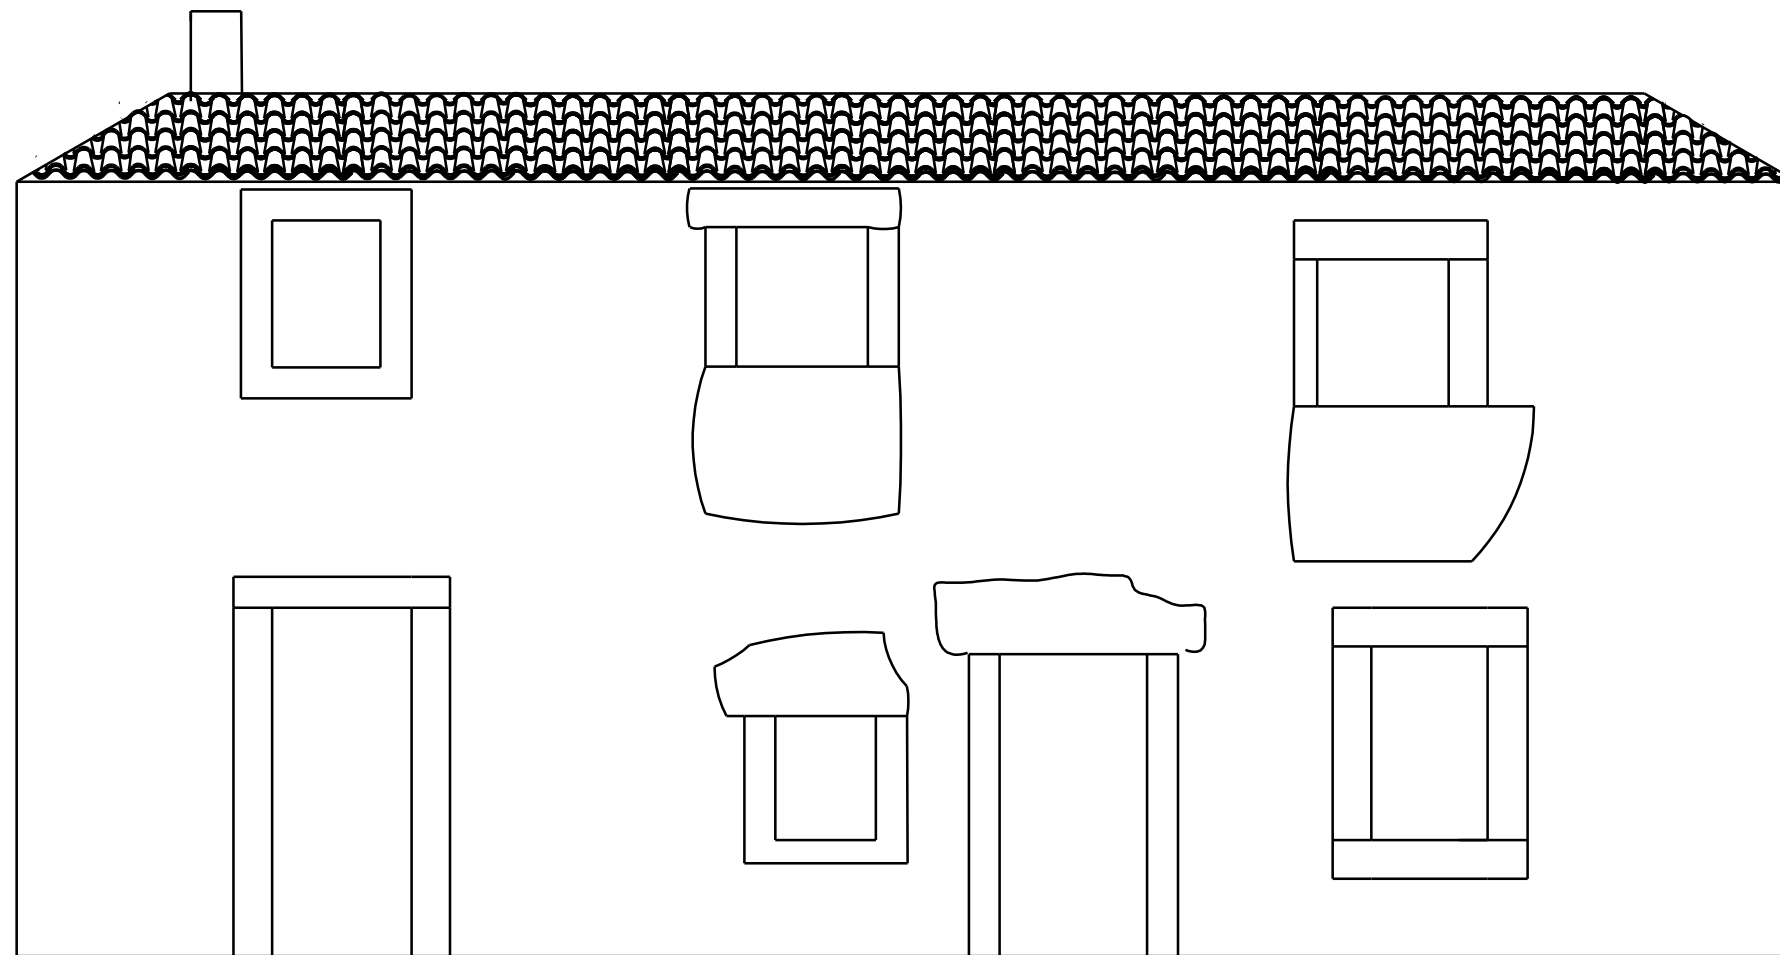

Alzado de antiga vivenda que tamén funcionou como escola no lugar do Outeiro na parroquia de Andeade. Plano realizado polo alumno José Luís Santos. Escala 1:50

Fotografía de Street View da mesma casa. A vivenda, que mostra claramente un engadido na súa parte esquerda, funcionou durante algún tempo como escola unitaria.

Planta das dúas alturas da vivenda realizadas polo alumno Juan Camino.

PLANOS ESCOLA :  
ESCALA 1:50  
PLANTA DE ARRIBA

PLANOS ESCOLA :  
ESCALA 1:50  
PLANTA DE ABAIXO