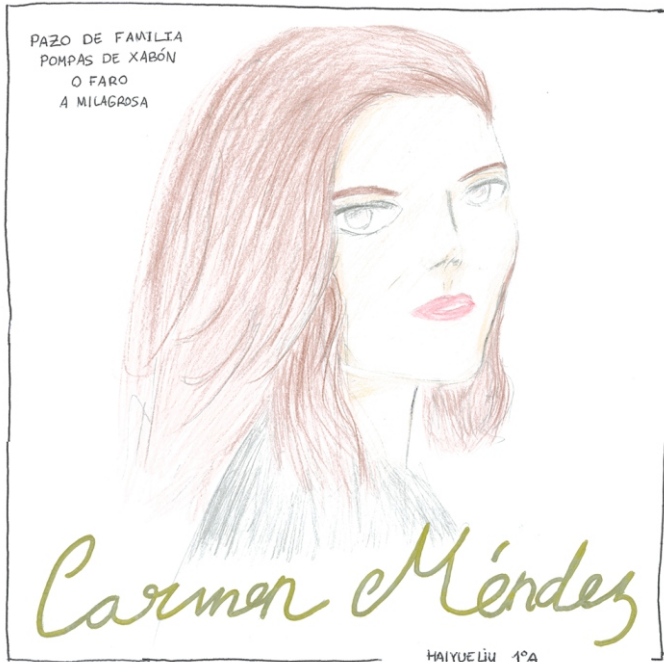

Actrices Galegas

CPI do Feal

Equipo de Dinamización da Lingua Galega

CPI do Feal
Equipo de Dinamización da Lingua Galega

Xaneiro 2024

| Luns | Martes | Mércores | Xoves | Venres | Sábado | Domingo |
|------|--------|----------|---|---|---|---|
| 1 | 2 | 3 | 4 | 5 | 6 | 7 |
| 8 | 9 | 10 | 11 | 12 | 13 | 14 |
| 15 | 16 | 17 | 18 | 19 | 20 | 21 |
| 22 | 23 | 24 | 25 | 26 | 27 | 28 |
| 29 | 30 | 31 |  Minguante 4 |  Nova 11 |  Crecente 18 |  Chea 25 |

Series

- Matalobos (2009-2013)
- Vise Cantando (2014)
- O Fara (2013-2015)
- Dalia, A. Medista (2016-2017)
- Hotel Valkirias (2023)

Cine

- Sicarius (2014)
- Julietta (2015)
- Infiesto (2023)

Martín Meizoso 1^oC