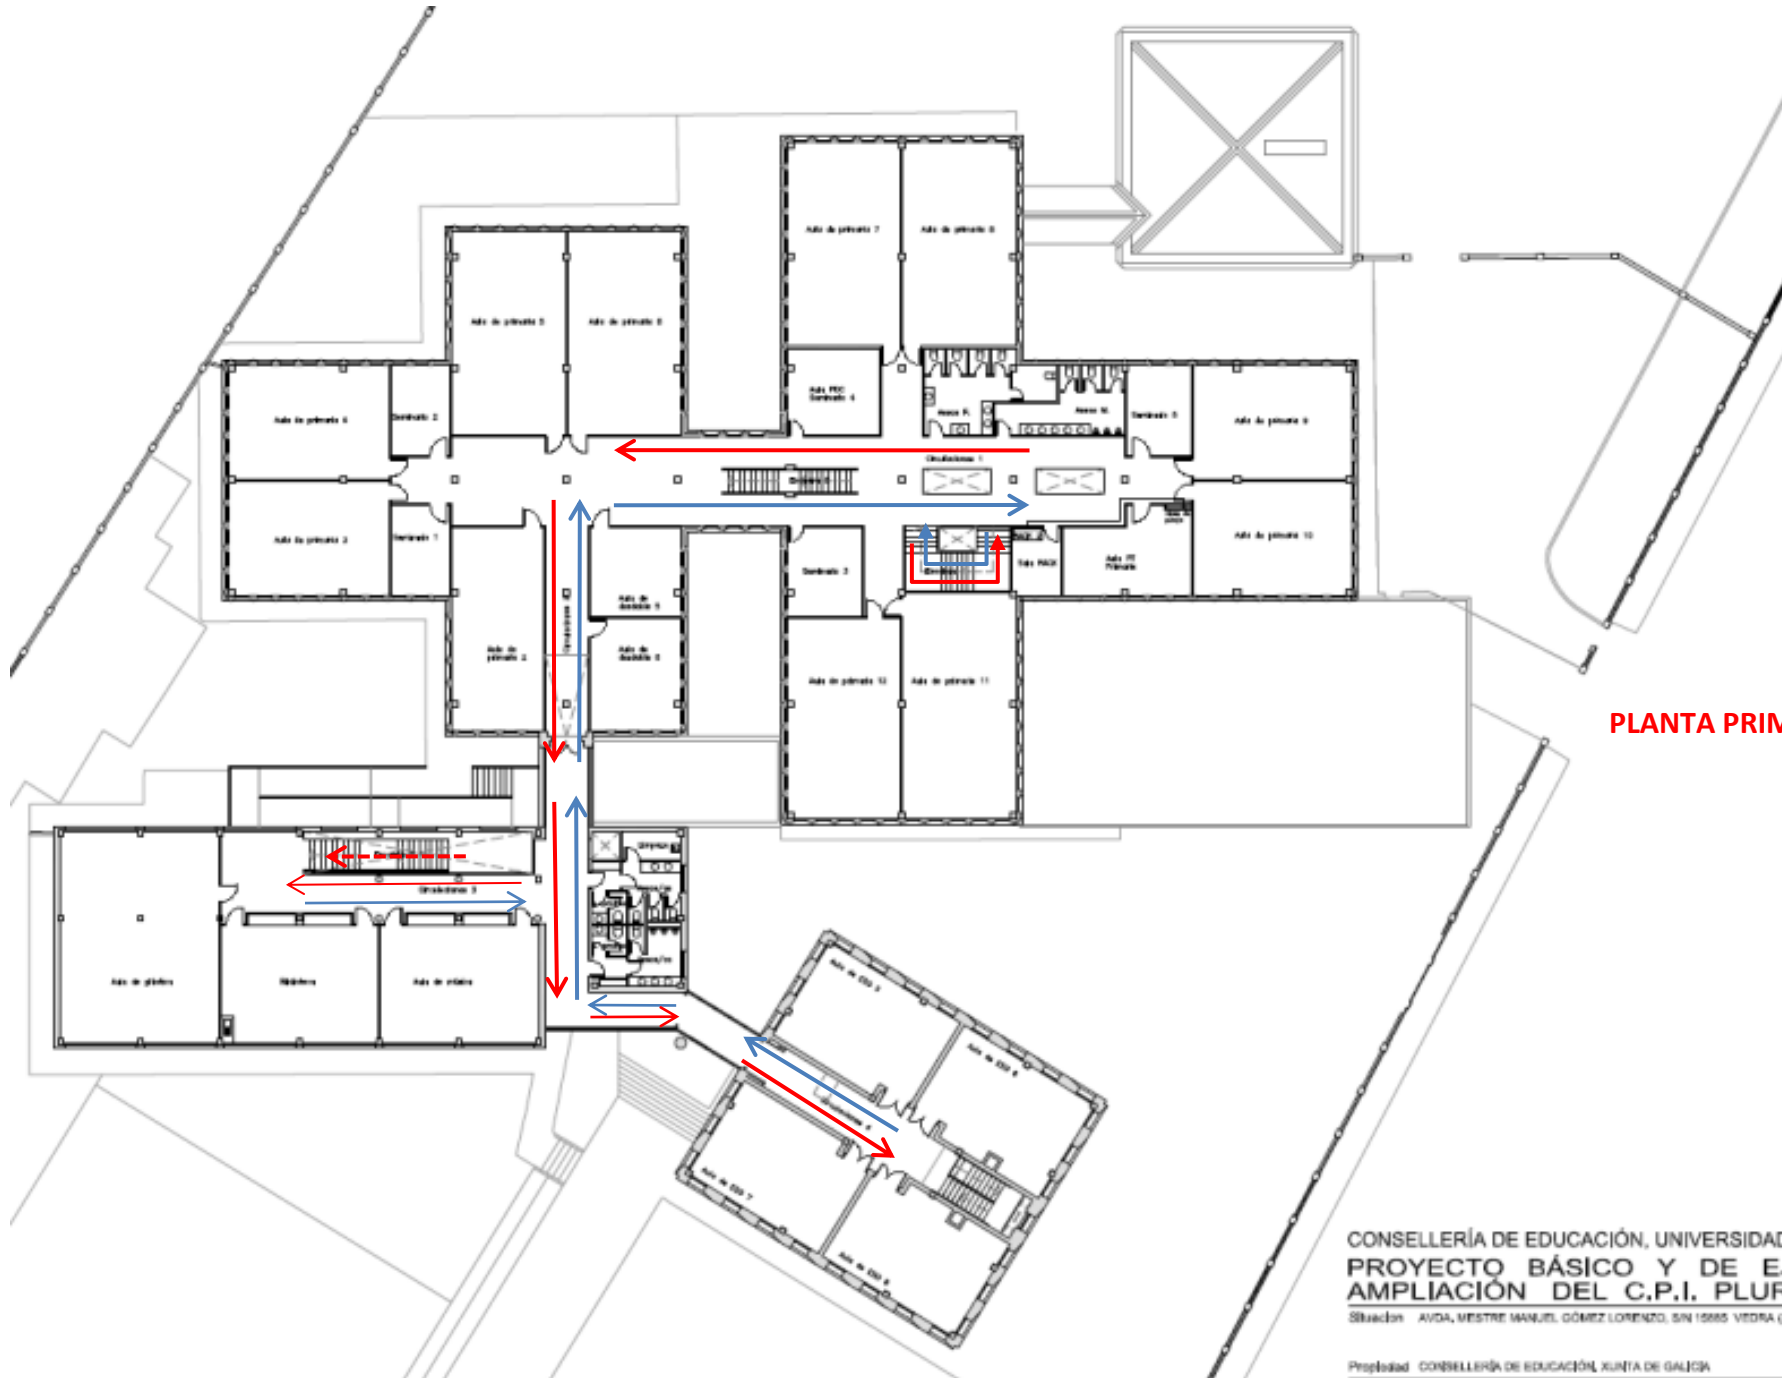

CIRCULACIÓN XERAL PLANTA BAIXA

PLANTA BAIXA

CONSELLERÍA DE EDUCACIÓN, UNIVERSIDADE E FORMACIÓN PROFESIONAL
PROXECTO BÁSICO E DE EXECUCIÓN PARA LA AMPLIACIÓN DEL C.P.I. PLURILINGÜE DE VEDRA
Situación: AVDA. MESTRE MANUEL GÓMEZ LORENZO, S/N 15885 VEDRA (A CORUÑA)

CIRCULACIÓN XERAL PLANTA PRIMEIRA

PLANTA PRIMEIRA

CONSELLERÍA DE EDUCACIÓN, UNIVERSIDAD Y
PROYECTO BÁSICO Y DE EJE
AMPLIACIÓN DEL C.P.I. PLURIL

Situación AVDA. MESTRE MANUEL GÓMEZ LORENZO, S/N 15665 VEDRA (A COI)