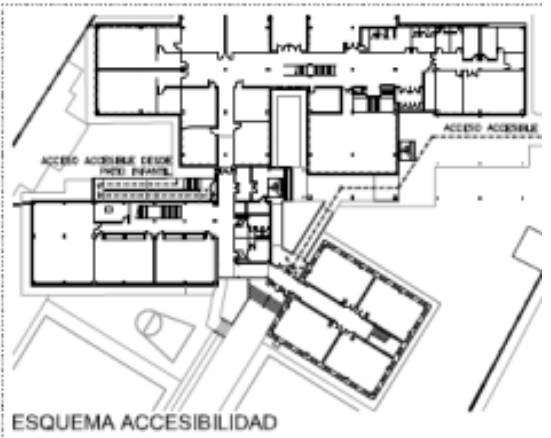

CIRCULACIÓN XERAL PLANTA BAIXA

PLANTA BAIXA

CONSELLERÍA DE EDUCACIÓN, UNIVERSIDADE E FORMACIÓN PROFESIONAL
PROXECTO BÁSICO E DE EXECUCIÓN PARA LA AMPLIACIÓN DEL C.P.I. PLURILINGÜE DE VEDRA
Situación: AVDA. MESTRE MANUEL GÓMEZ LORENZO, S/N 15885 VEDRA (A CORUÑA)

CIRCULACIÓN XERAL PLANTA PRIMEIRA

PLANTA PRIMEIRA

CONSELLERÍA DE EDUCACIÓN, UNIVERSIDAD Y
PROYECTO BÁSICO Y DE EJE
AMPLIACIÓN DEL C.P.I. PLURIL

Situación AVDA. MESTRE MANUEL GÓMEZ LORENZO, S/N 15665 VEDRA (A COI)