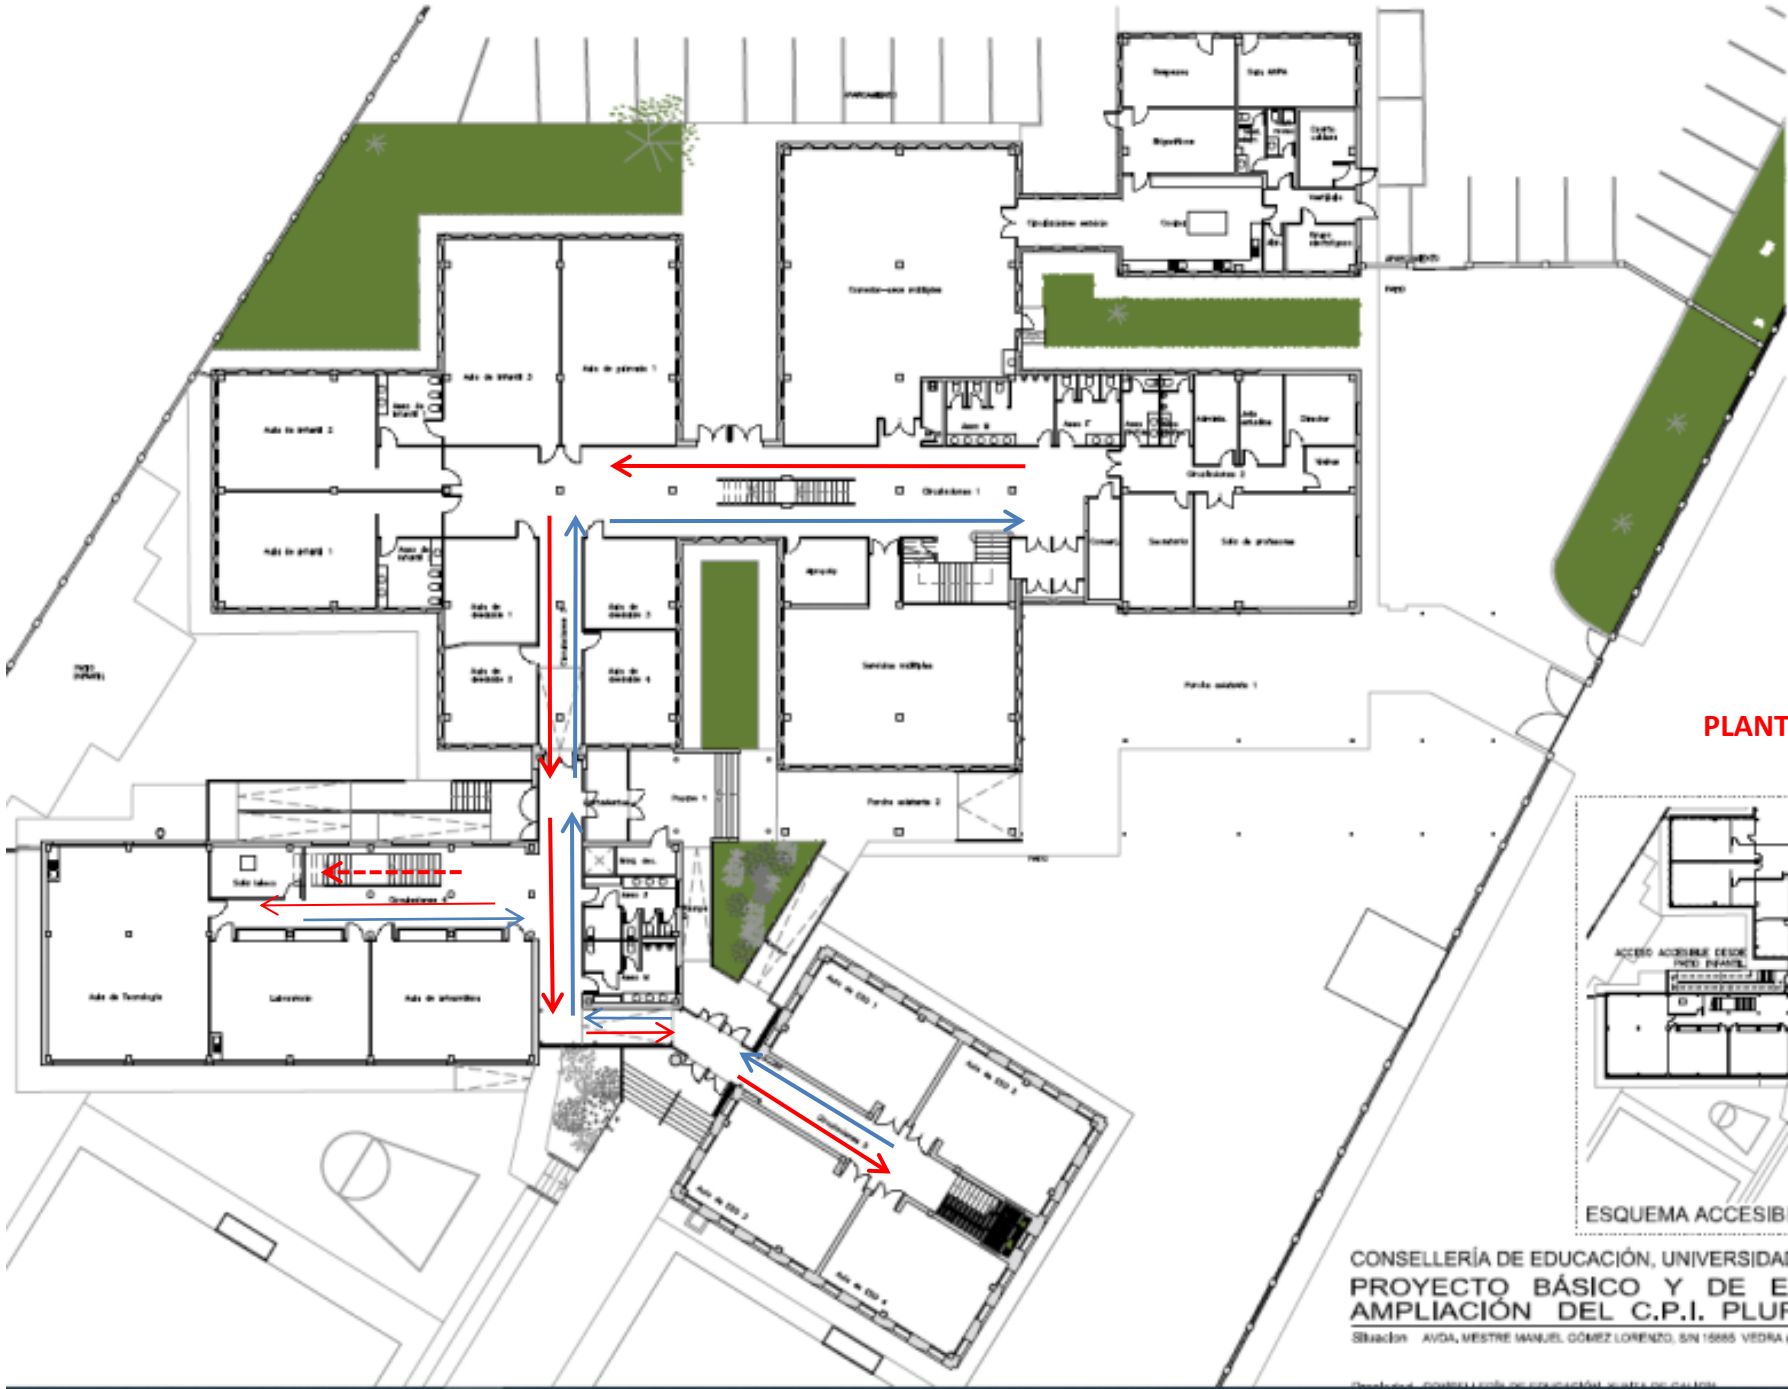

CIRCULACIÓN XERAL PLANTA BAIXA

PLANTA BAIXA

CONSELLERÍA DE EDUCACIÓN, UNIVERSIDADE E FORMACIÓN PROFESIONAL
PROXECTO BÁSICO E DE EXECUCIÓN PARA LA AMPLIACIÓN DEL C.P.I. PLURILINGÜE DE VEDRA
Situación: AVDA. MESTRE MANUEL GÓMEZ LORENZO, S/N 15885 VEDRA (A CORUÑA)

CIRCULACIÓN XERAL PLANTA PRIMEIRA

PLANTA PRIMEIRA

CONSELLERÍA DE EDUCACIÓN, UNIVERSIDAD Y
PROYECTO BÁSICO Y DE EJE
AMPLIACIÓN DEL C.P.I. PLURIL

Situación AVDA. MESTRE MANUEL GÓMEZ LORENZO, S/N 15665 VEDRA (A COI)