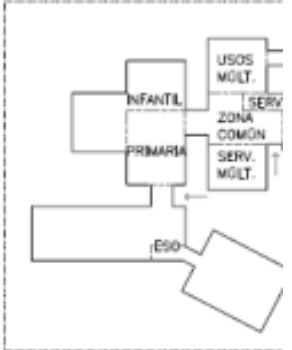

CIRCULACIÓN XERAL PLANTA BAIXA

PLANTA BAIXA

CONSELLERÍA DE EDUCACIÓN, UNIVERSIDADE E FORMACIÓN PROFESIONAL
PROXECTO BÁSICO E DE EXECUCIÓN PARA LA AMPLIACIÓN DEL C.P.I. PLURILINGÜE DE VEDRA
Situación: AVDA. MESTRE MANUEL GÓMEZ LORENZO, S/N 15885 VEDRA (A CORUÑA)

CIRCULACIÓN XERAL PLANTA PRIMEIRA

PLANTA PRIMEIRA

CONSELLERÍA DE EDUCACIÓN, UNIVERSIDAD Y
PROYECTO BÁSICO Y DE EJE
AMPLIACIÓN DEL C.P.I. PLURIL

Situación AVDA. MESTRE MANUEL GÓMEZ LORENZO, S/N 15665 VEDRA (A COI)