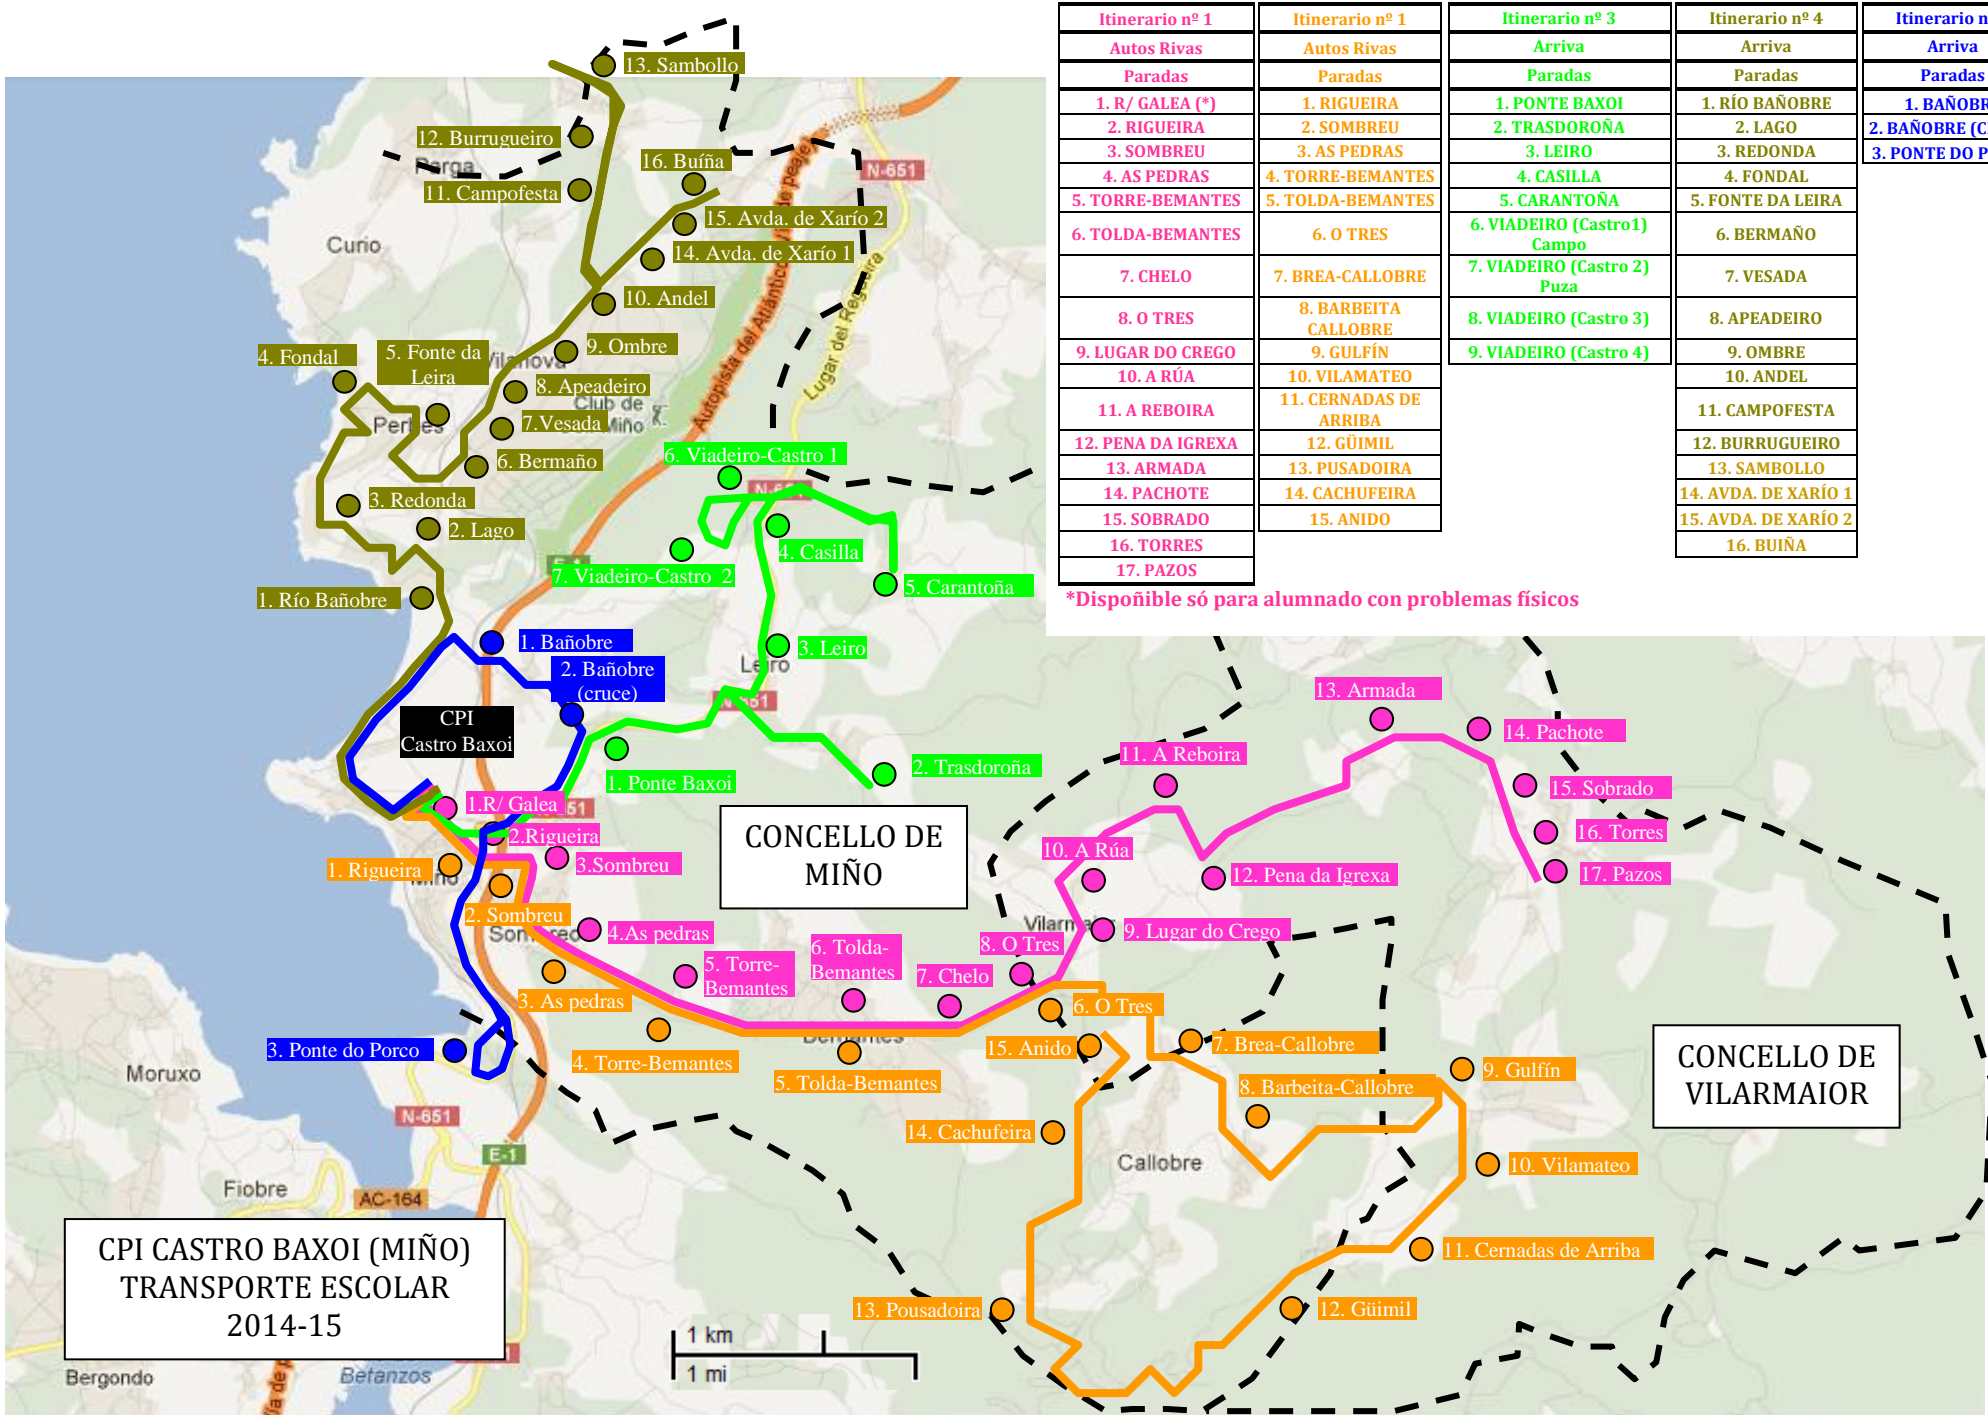

Itinerario nº 1	Itinerario nº 1	Itinerario nº 3	Itinerario nº 4	Itinerario nº 5
Autos Rivas	Autos Rivas	Arriva	Arriva	Arriva
Paradas	Paradas	Paradas	Paradas	Paradas
1. R/ GALEA (*)	1. RIGUEIRA	1. PONTE BAXOI	1. RÍO BAÑOBRE	1. BAÑOBRE
2. RIGUEIRA	2. SOMBREU	2. TRASDOROÑA	2. LAGO	2. BAÑOBRE (CRUCE)
3. SOMBREU	3. AS PEDRAS	3. LEIRO	3. REDONDA	3. PONTE DO PORCO
4. AS PEDRAS	4. TORRE-BEMANTES	4. CASILLA	4. FONDAL	
5. TORRE-BEMANTES	5. TOLDA-BEMANTES	5. CARANTOÑA	5. FONTE DA LEIRA	
6. TOLDA-BEMANTES	6. O TRES	6. VIADEIRO (Castro1) Campo	6. BERMAÑO	
7. CHELO	7. BREA-CALLOBRE	7. VIADEIRO (Castro 2) Puza	7. VESADA	
8. O TRES	8. BARBEITA CALLOBRE	8. VIADEIRO (Castro 3)	8. APEADEIRO	
9. LUGAR DO CREGO	9. GULFÍN	9. VIADEIRO (Castro 4)	9. OMBRE	
10. A RÚA	10. VILAMATEO		10. ANDEL	
11. A REBOIRA	11. CERNADAS DE ARRIBA		11. CAMPOFESTA	
12. PENA DA IGREXA	12. GÜMIL		12. BURRUGUEIRO	
13. ARMADA	13. PUSADOIRA		13. SAMBOLLO	
14. PACHOTE	14. CACHUFEIRA		14. AVDA. DE XARÍO 1	
15. SOBRADO	15. ANIDO		15. AVDA. DE XARÍO 2	
16. TORRES			16. BUIÑA	
17. PAZOS				

\*Disponible só para alumnado con problemas físicos

CPI CASTRO BAXOI (MIÑO)  
TRANSPORTE ESCOLAR  
2014-15