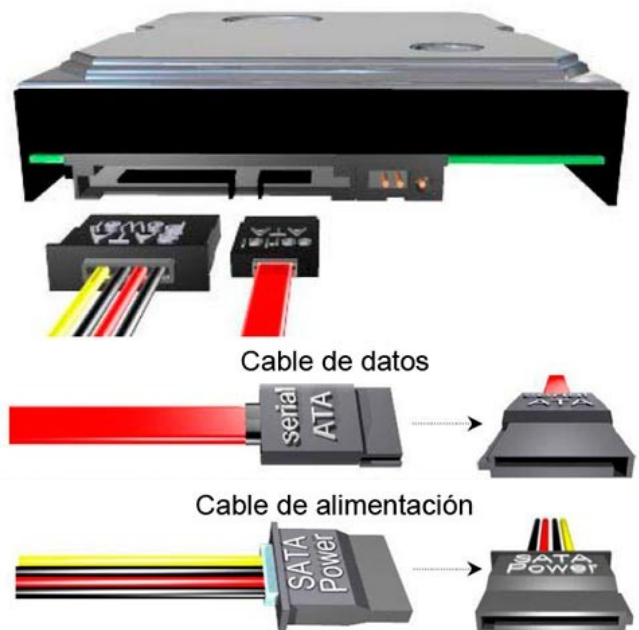

# Conectores más comunes en PC de sobremesa

## Conectores HD-CDROM-DVD

## Disco duro IDE

Conector alimentación IDE