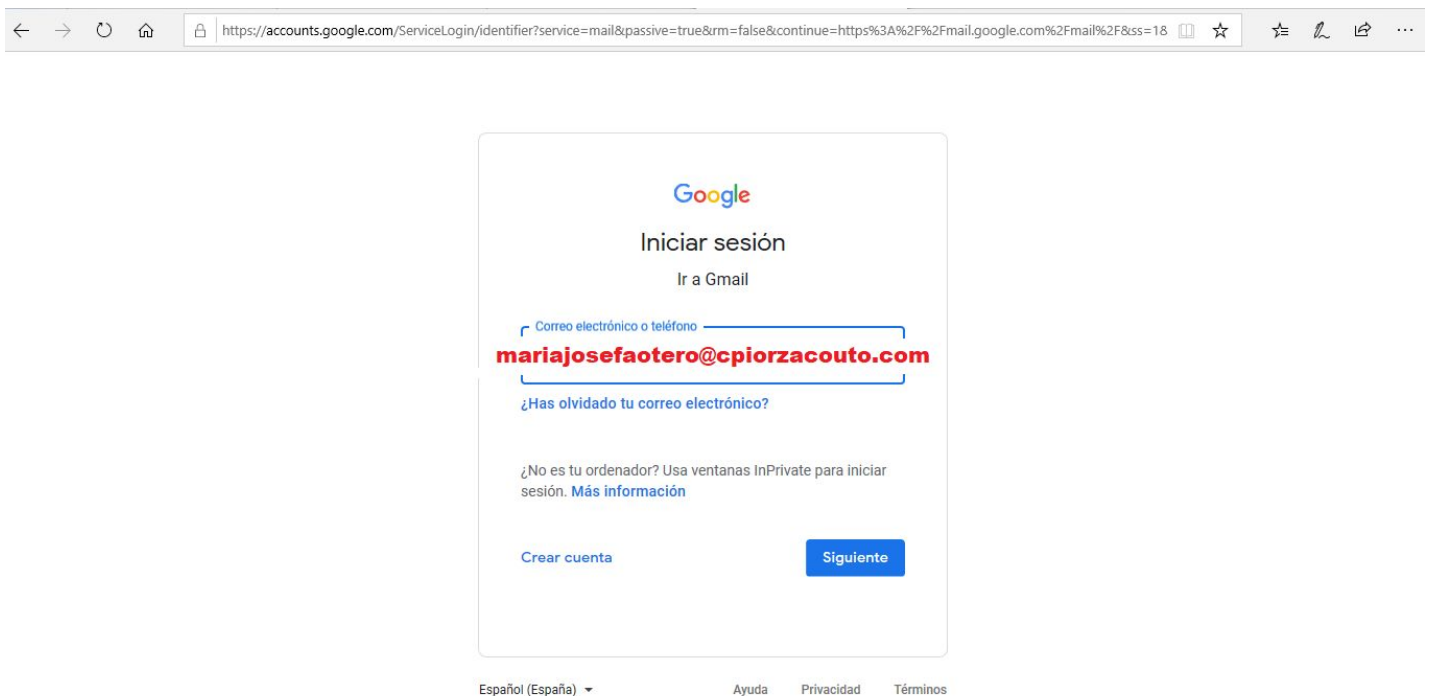

A plataforma é **GOOGLE CLASSROOM** (podeses descargar a APP aos móbiles ou acceder dende: www.classroom.google.com).

Para acceder tedes que enviarme un mail (albarodriguez@cporzacouto.com) co nome e apelidos dun familiar do alumno/a e Rocío creará un mail corporativo, para que a plataforma sexa súper segura que será : nomeapelido@cporzacouto.com. (As familias na que os seus fillos/as acoden a AL xa temos os datos)

Para acceder:

- Ir a GMAIL.COM incluír ese mail. (ej.: mariajosefaotero@cporzacouto.com)