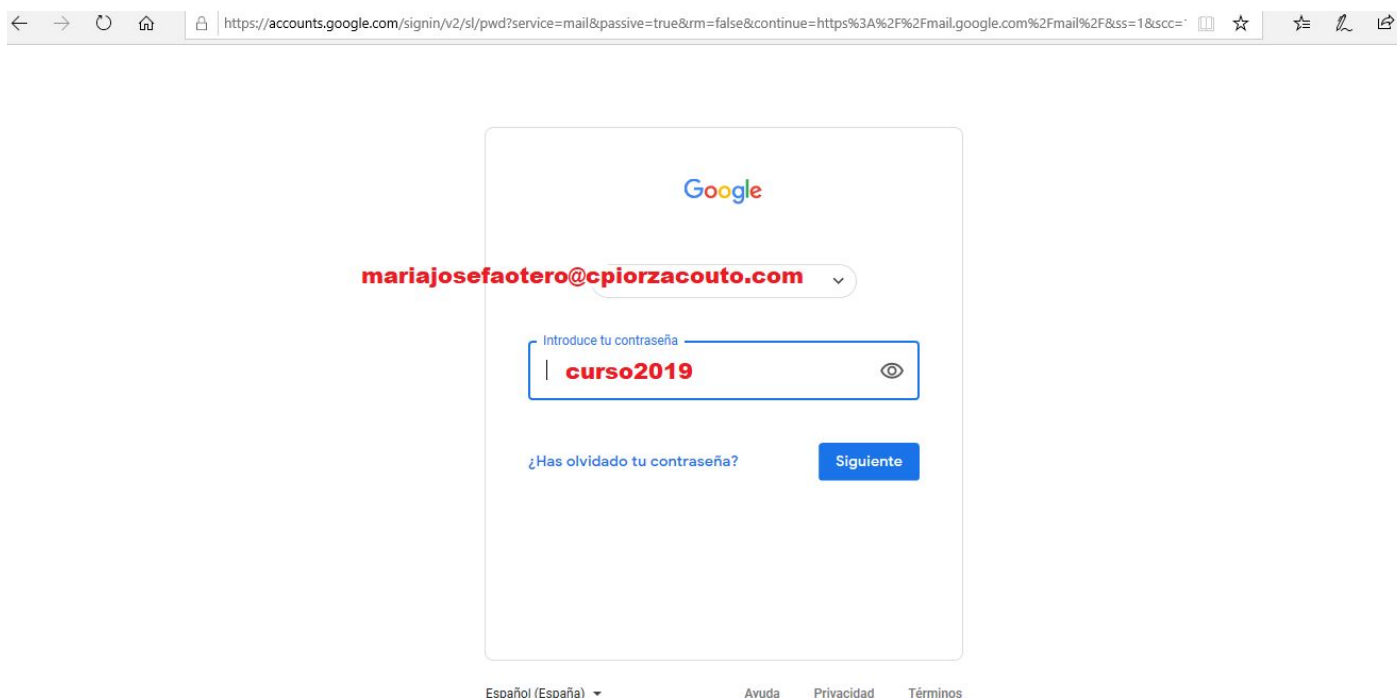

- A contraseña por defecto é a mesma para todos: **curso2019**