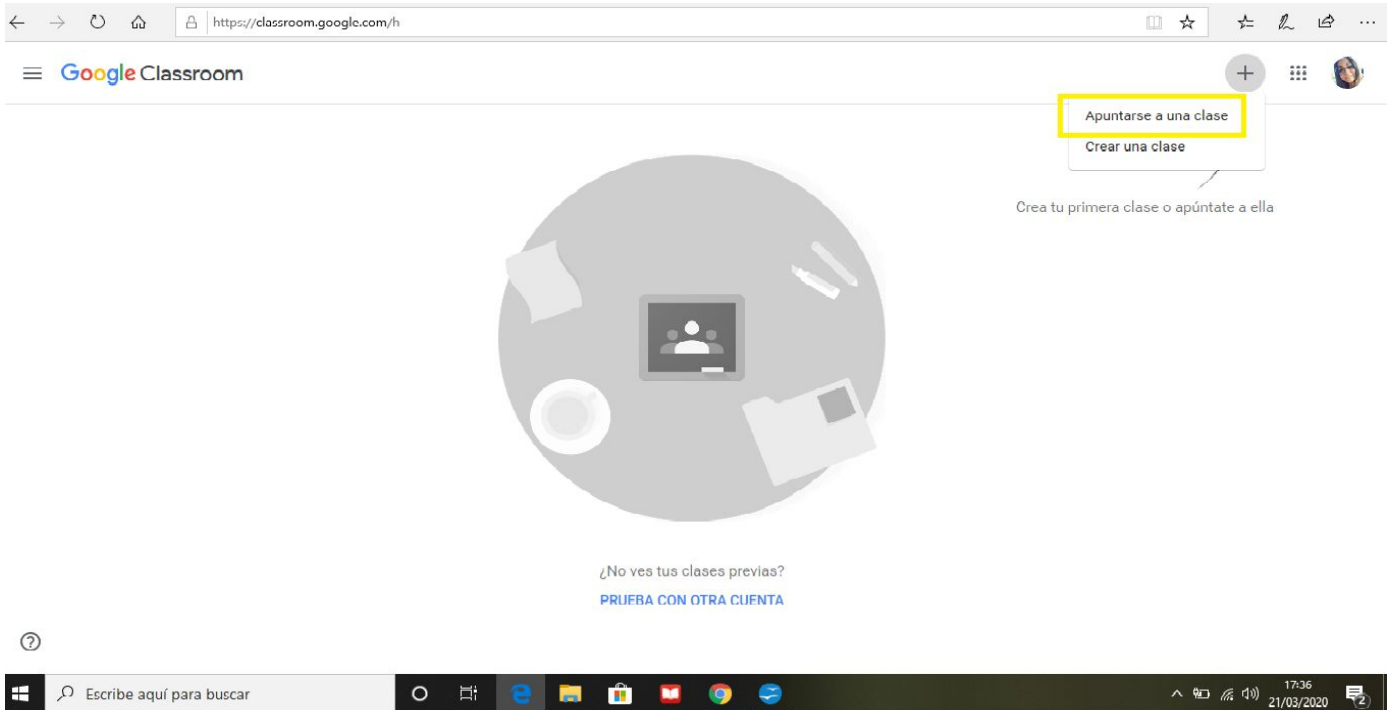

Para acceder:

- Ir a GMAIL.COM incluír ese mail. (ej.: mariajosefaotero@cporzacouto.com)

- A contraseña por defecto é a mesma para todos: **curso2019**

- A continuación os pedirá crear unha contrasinal (persoal).
IMPORTANTE: ESTA CUENTA ES CORPORATIVA, SERÁ CREADA SOLO PARA EL ACCESO AL AULA VIRTUAL, CUANDO VUESTROS HIJOS SE MATRICULEN EN LA E.S.O. SE REALIZARÁ UN CORREO ELECTRÓNICO CON SUS DATOS Y ESTE SERÁ ELIMINADO, POR LO TANTO, NO USAR COMO CUENTA PERSONAL. GRACIAS.
- Acceder ao CLASSROOM (dende a páxina do gmail aberta, no marxe superior a dereita hai un cadrado formado por cadradiños, aí onde aparecerá o incono de classroom).
- E a continuación APUNTARME A UNHA CLASE: