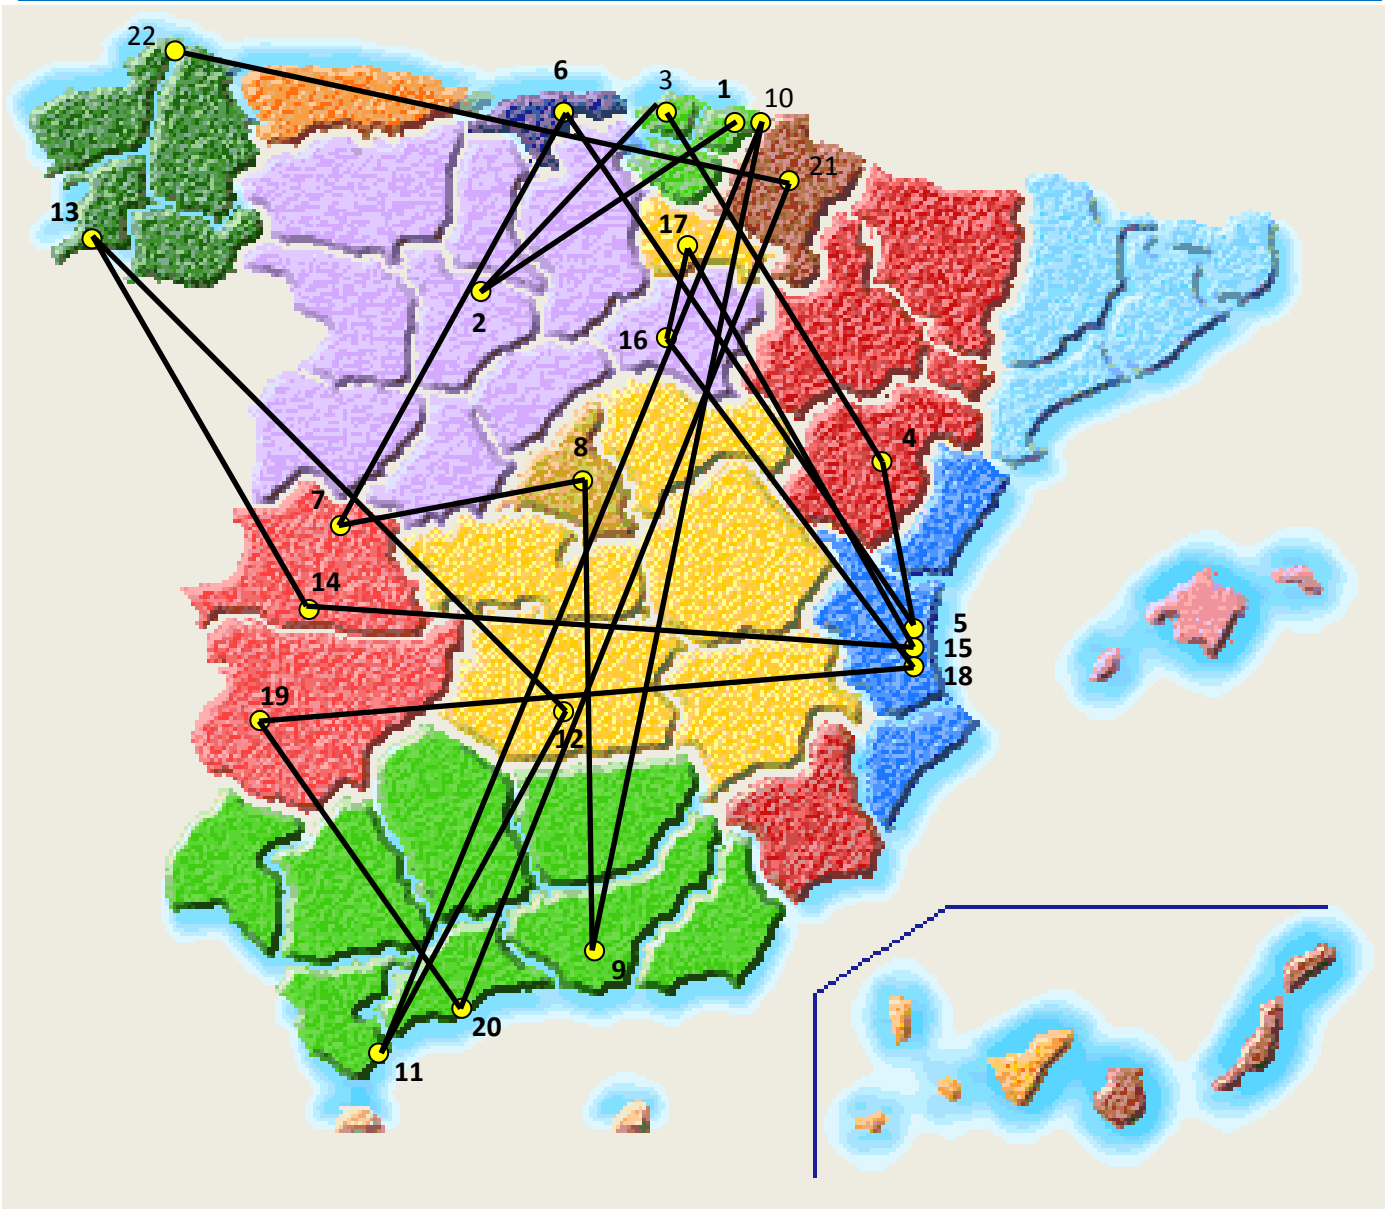

# EL "TREN DE NUESTRAS JORNADAS" desde 1.995

I	1.995	San Sebastián	XII	2.006	Almagro
II	1.996	Valladolid	XIII	2.007	Pontevedra
III	1.997	Baracaldo	XIV	2.008	Cáceres
IV	1.998	Teruel	XV	2.009	Catarroja
V	1.999	Valencia	XVI	2.010	Nájera
VI	2.000	Santander	XVII	2.011	Soria
VII	2.001	Hervás	XVIII	2.012	Paterna
VIII	2.002	Madrid	XIX	2.013	Badajoz
IX	2.003	Granada	XX	2.014	Málaga
X	2.004	Irún	XXI	2.015	Pamplona
XI	2.005	La Línea	XXII	2.016	Ferrol

**Y HASTA FERROL ... 11.383 KILÓMETROS**