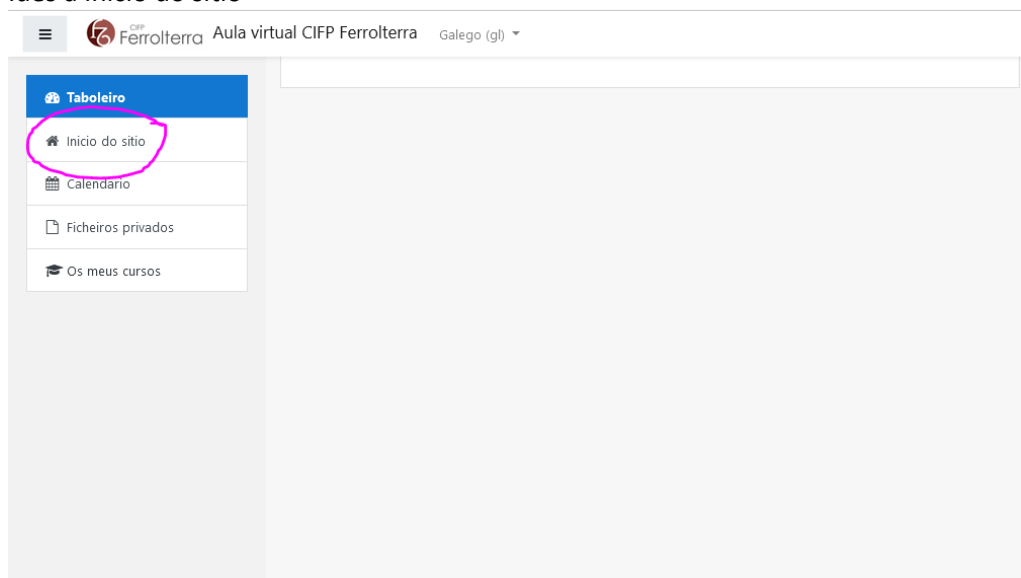

Inscripción

Este ano todas as probas da Olimpiada vanse facer a través da aula virtual do centro, así que para inscribivros no concurso tedes que facer dúas cousas:

1. **Matricularvos no curso da Olimpiada na Aula Virtual.** Este paso é necesario para ter acceso ás preguntas.
 - i. Entrades cada un/a dos membros/as do equipo na aula virtual da forma habitual, co voso usuario e contrasinal.
 - ii. Ides a inicio do sitio