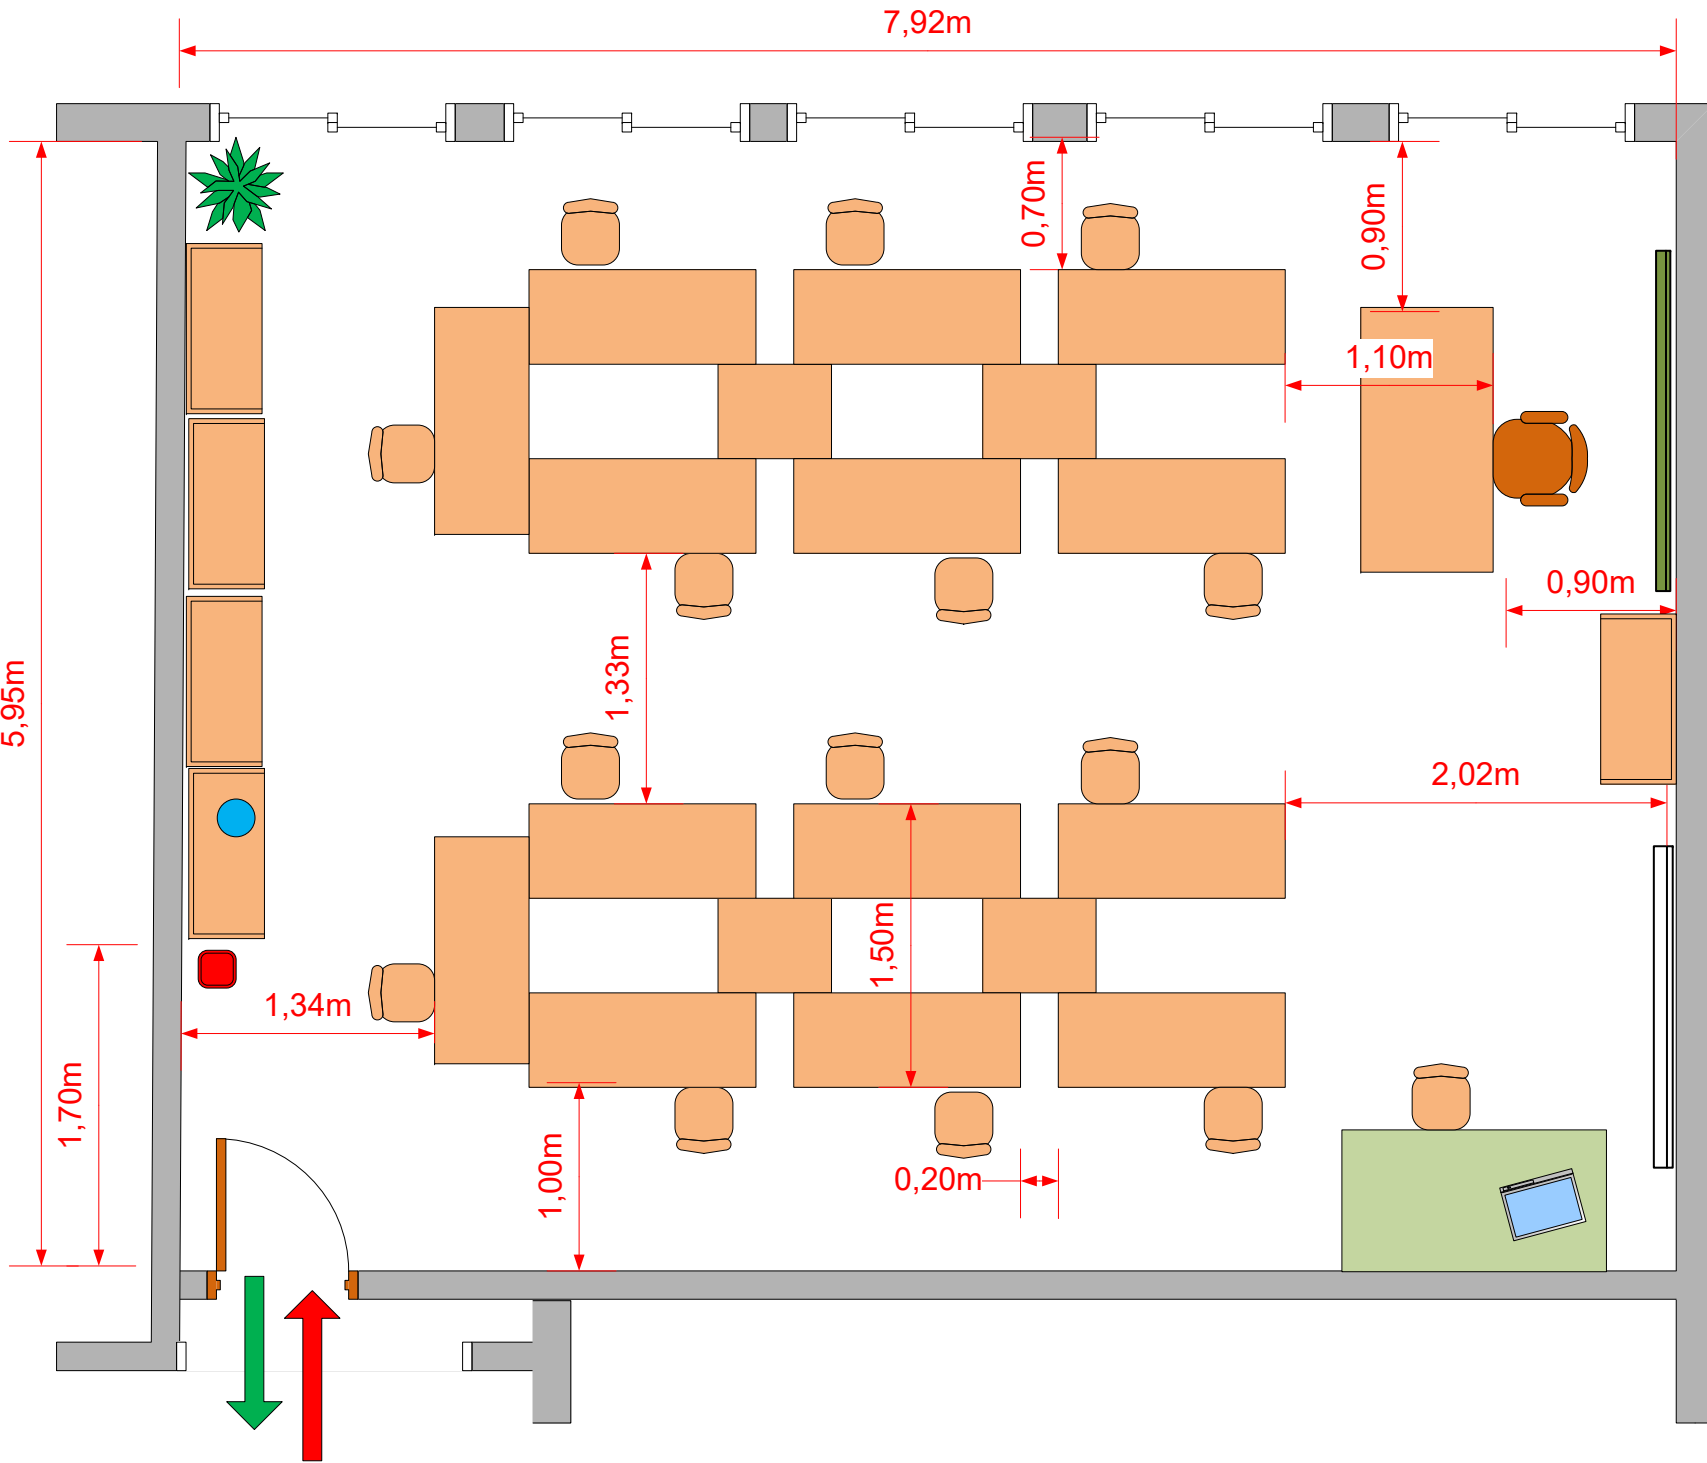

CEIP «SAN ROQUE»

CLASE DE 1º

Legend:

- XEL
- PAPELEIRA