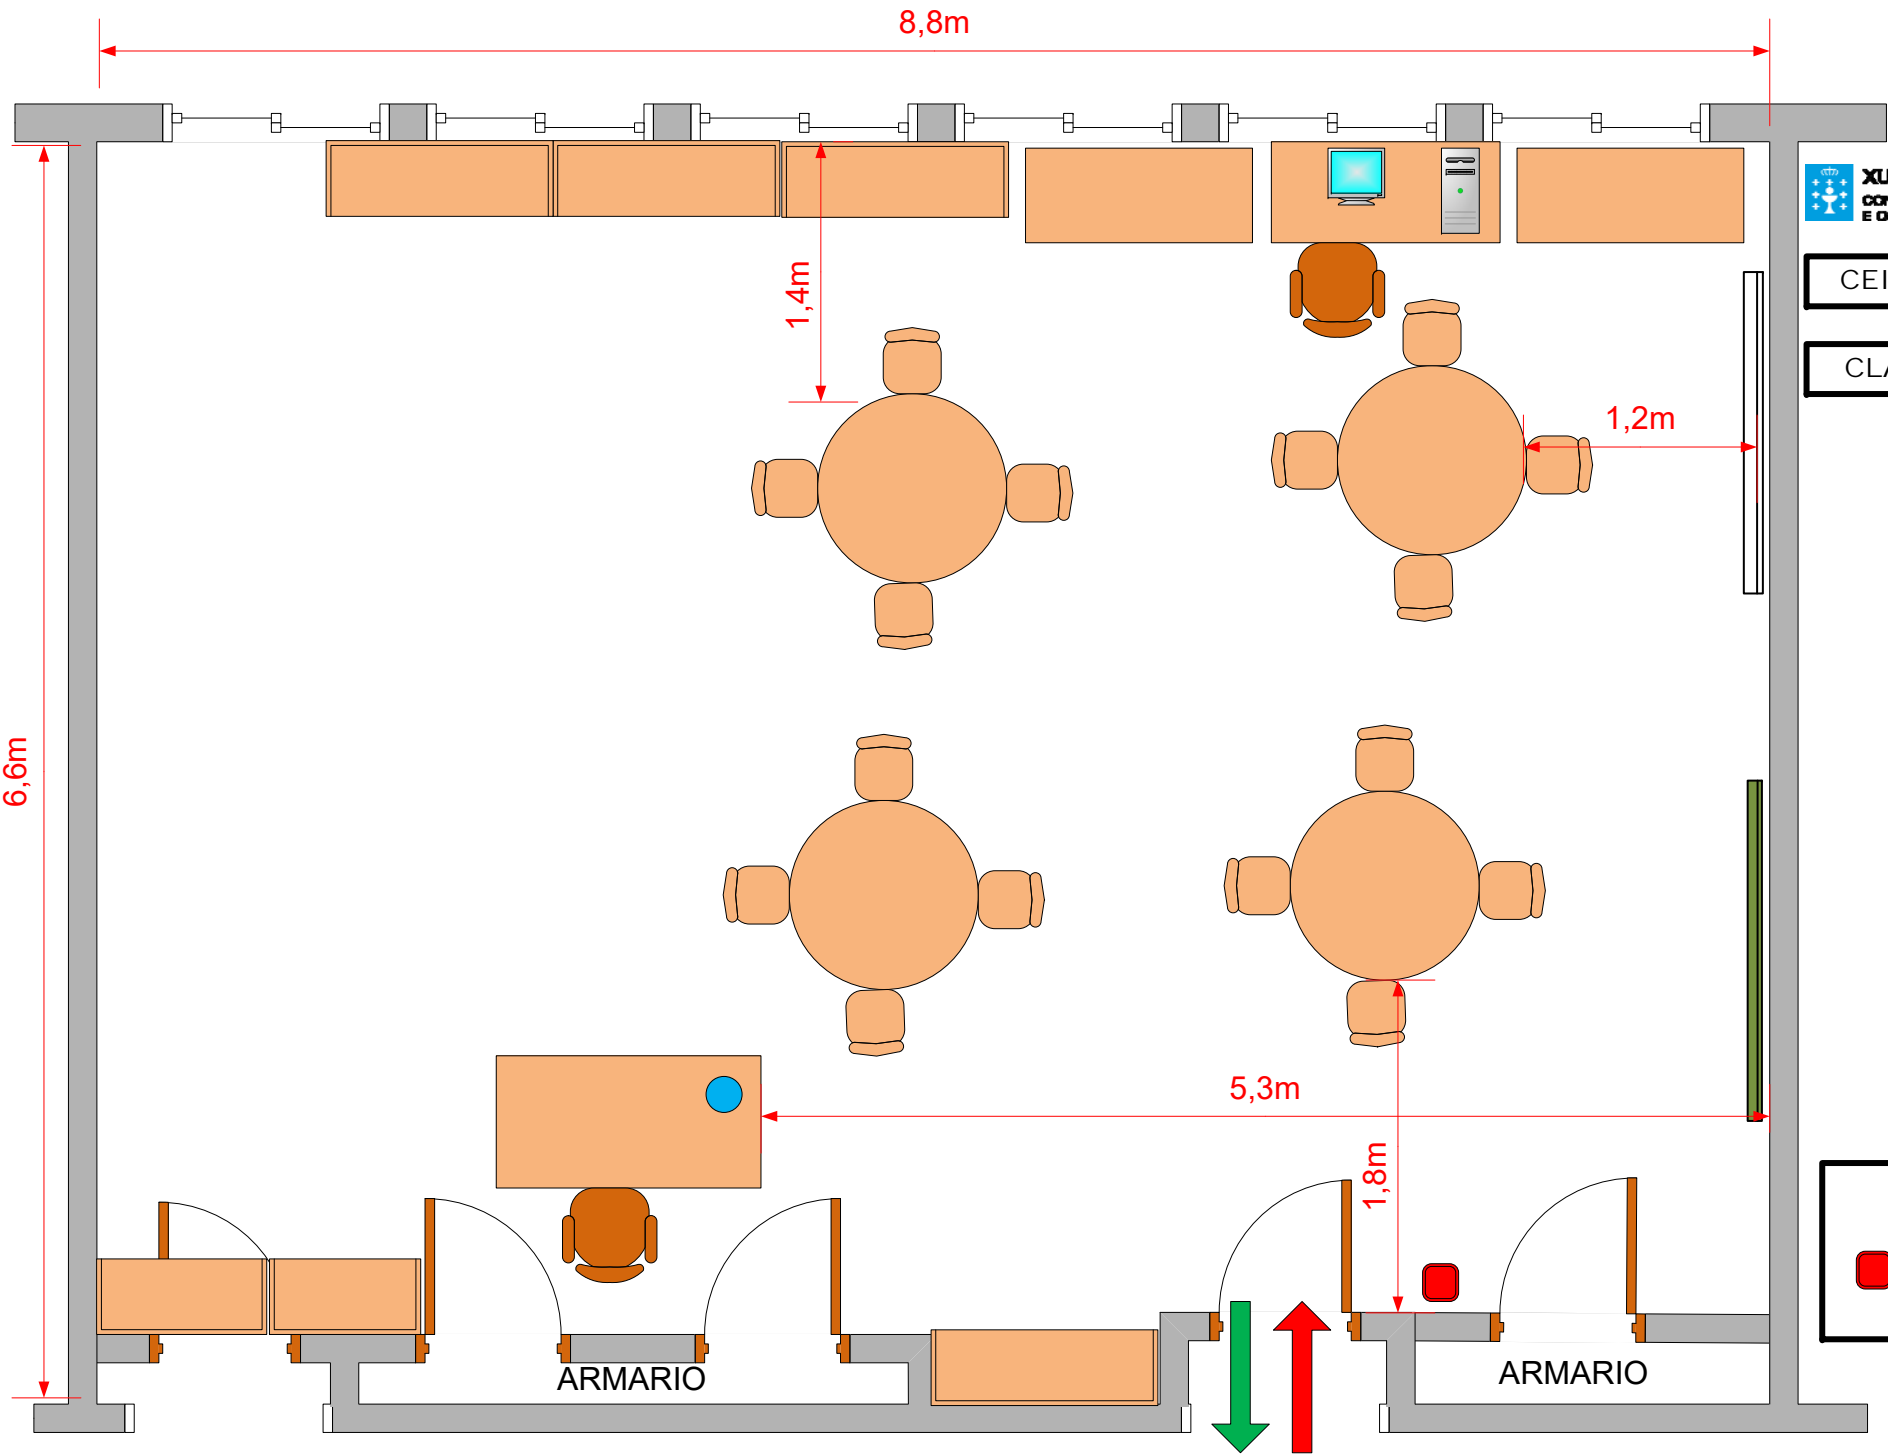

XUNTA DE GALICIA
CONSELLERÍA DE CULTURA, EDUCACIÓN
E ORDENACIÓN UNIVERSITARIA

CEIP «SAN ROQUE»

CLASE DE 4 ANOS

	XEL
	PAPELEIRA

8,8m

6,6m

1,4m

1,2m

5,3m

1,8m

ARMARIO

ARMARIO