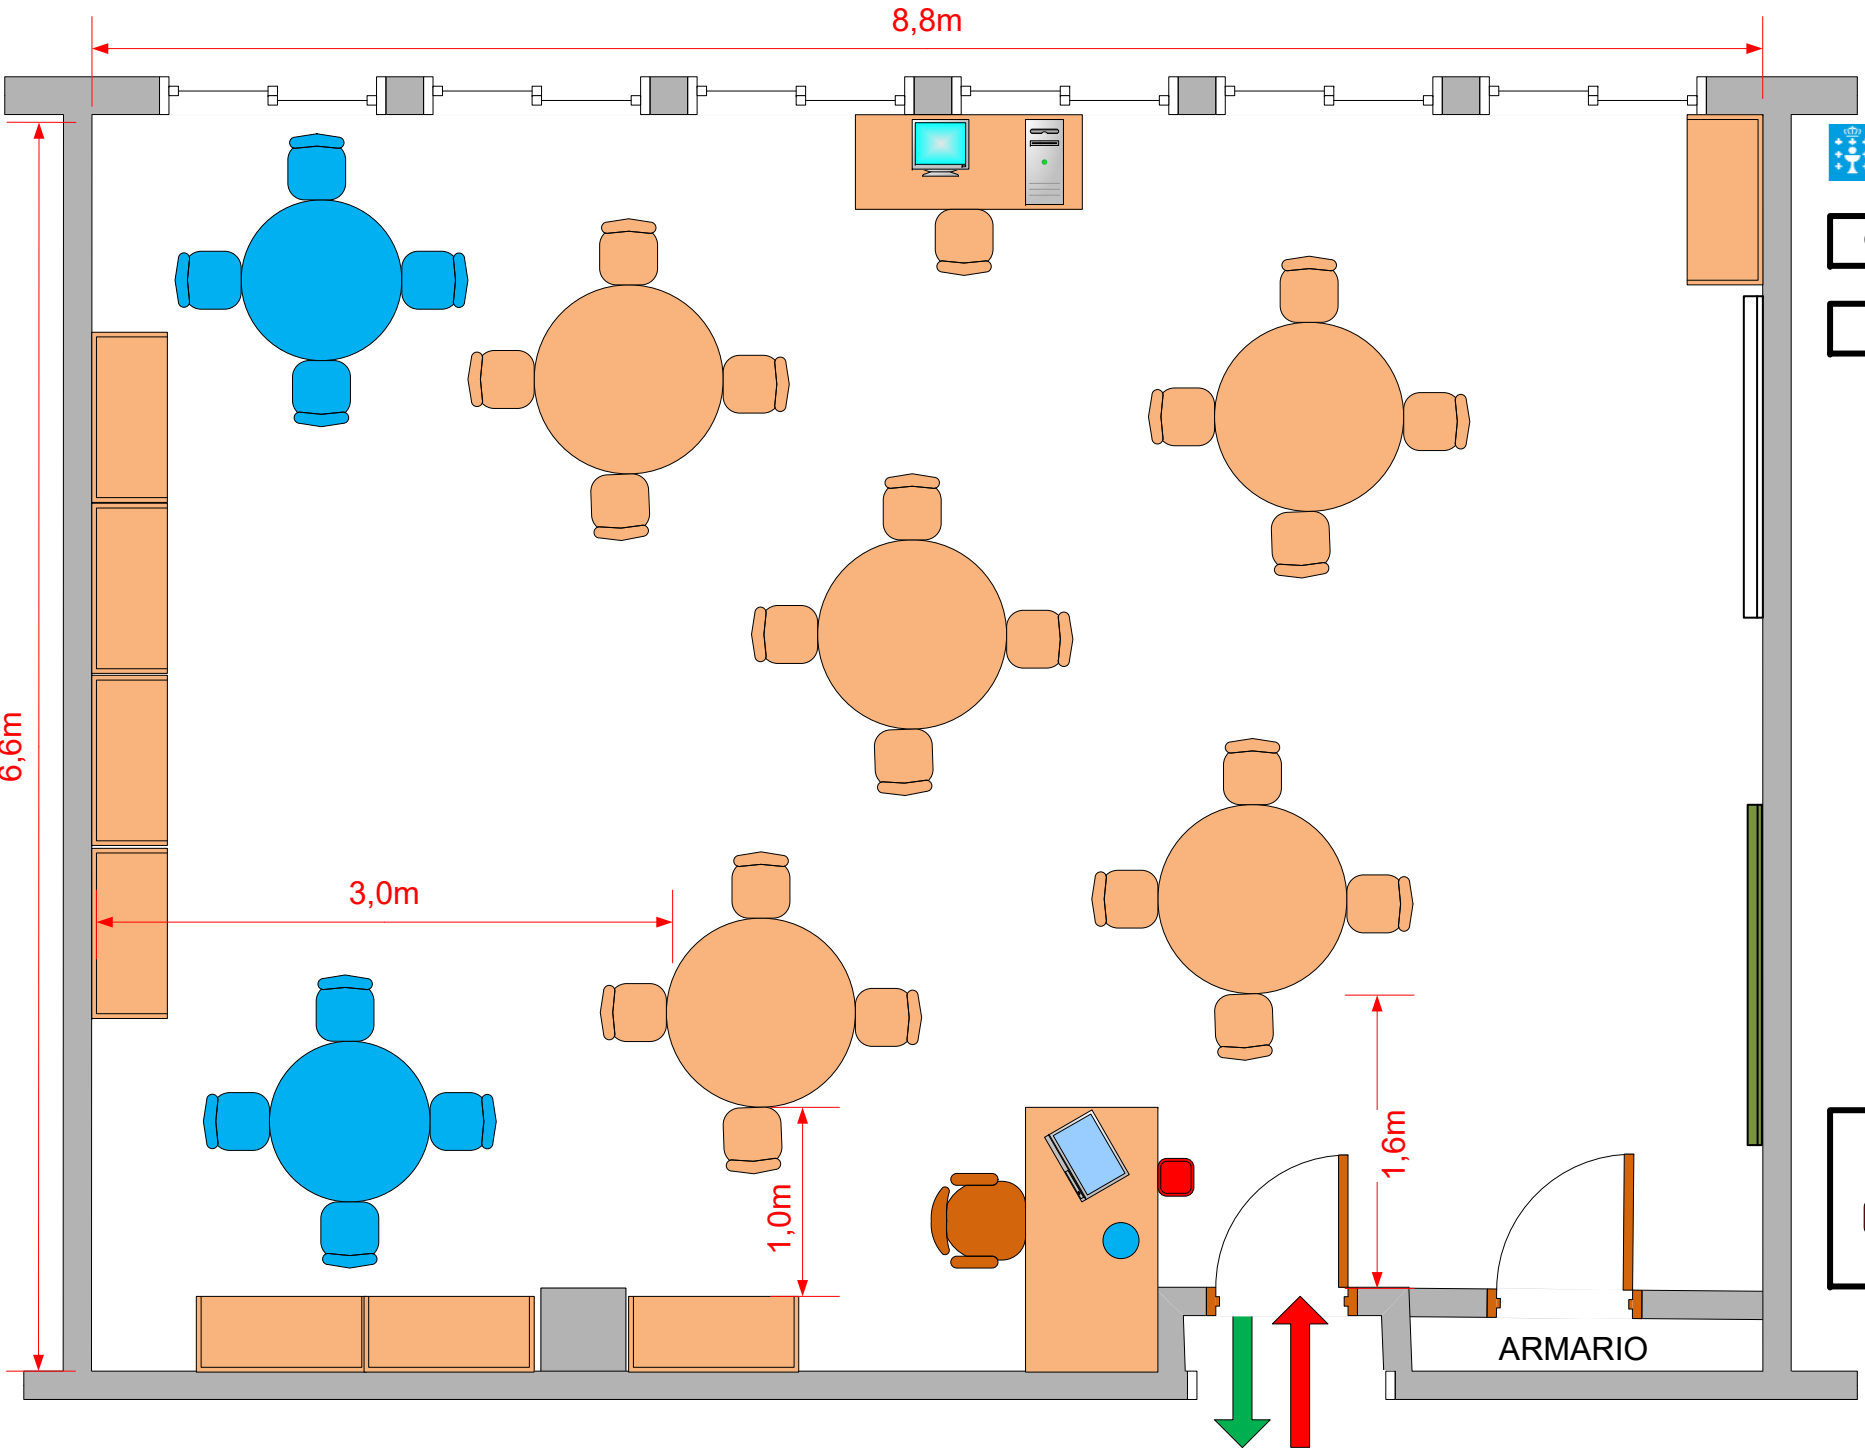

CEIP «SAN ROQUE»

CLASE DE 1º

Legend:

-  XEL
-  PAPELEIRA

CEIP «SAN ROQUE»

CLASE DE 2º

XEL
PAPELEIRA

XUNTA DE GALICIA
CONSELLERÍA DE CULTURA, EDUCACIÓN
E ORDENACIÓN UNIVERSITARIA

8,8m

6,6m

1,4m

1,2m

5,3m

1,8m

ARMARIO

ARMARIO

9,05m

1,04m

1,20m

1,00m

1,00m

0,85m

0,85m

0,85m

0,85m

0,85m

0,85m

6,72m

CEIP «SAN ROQUE»

CLASE DE 5º

ARMARIO
EDIXGAL

ARMARIO