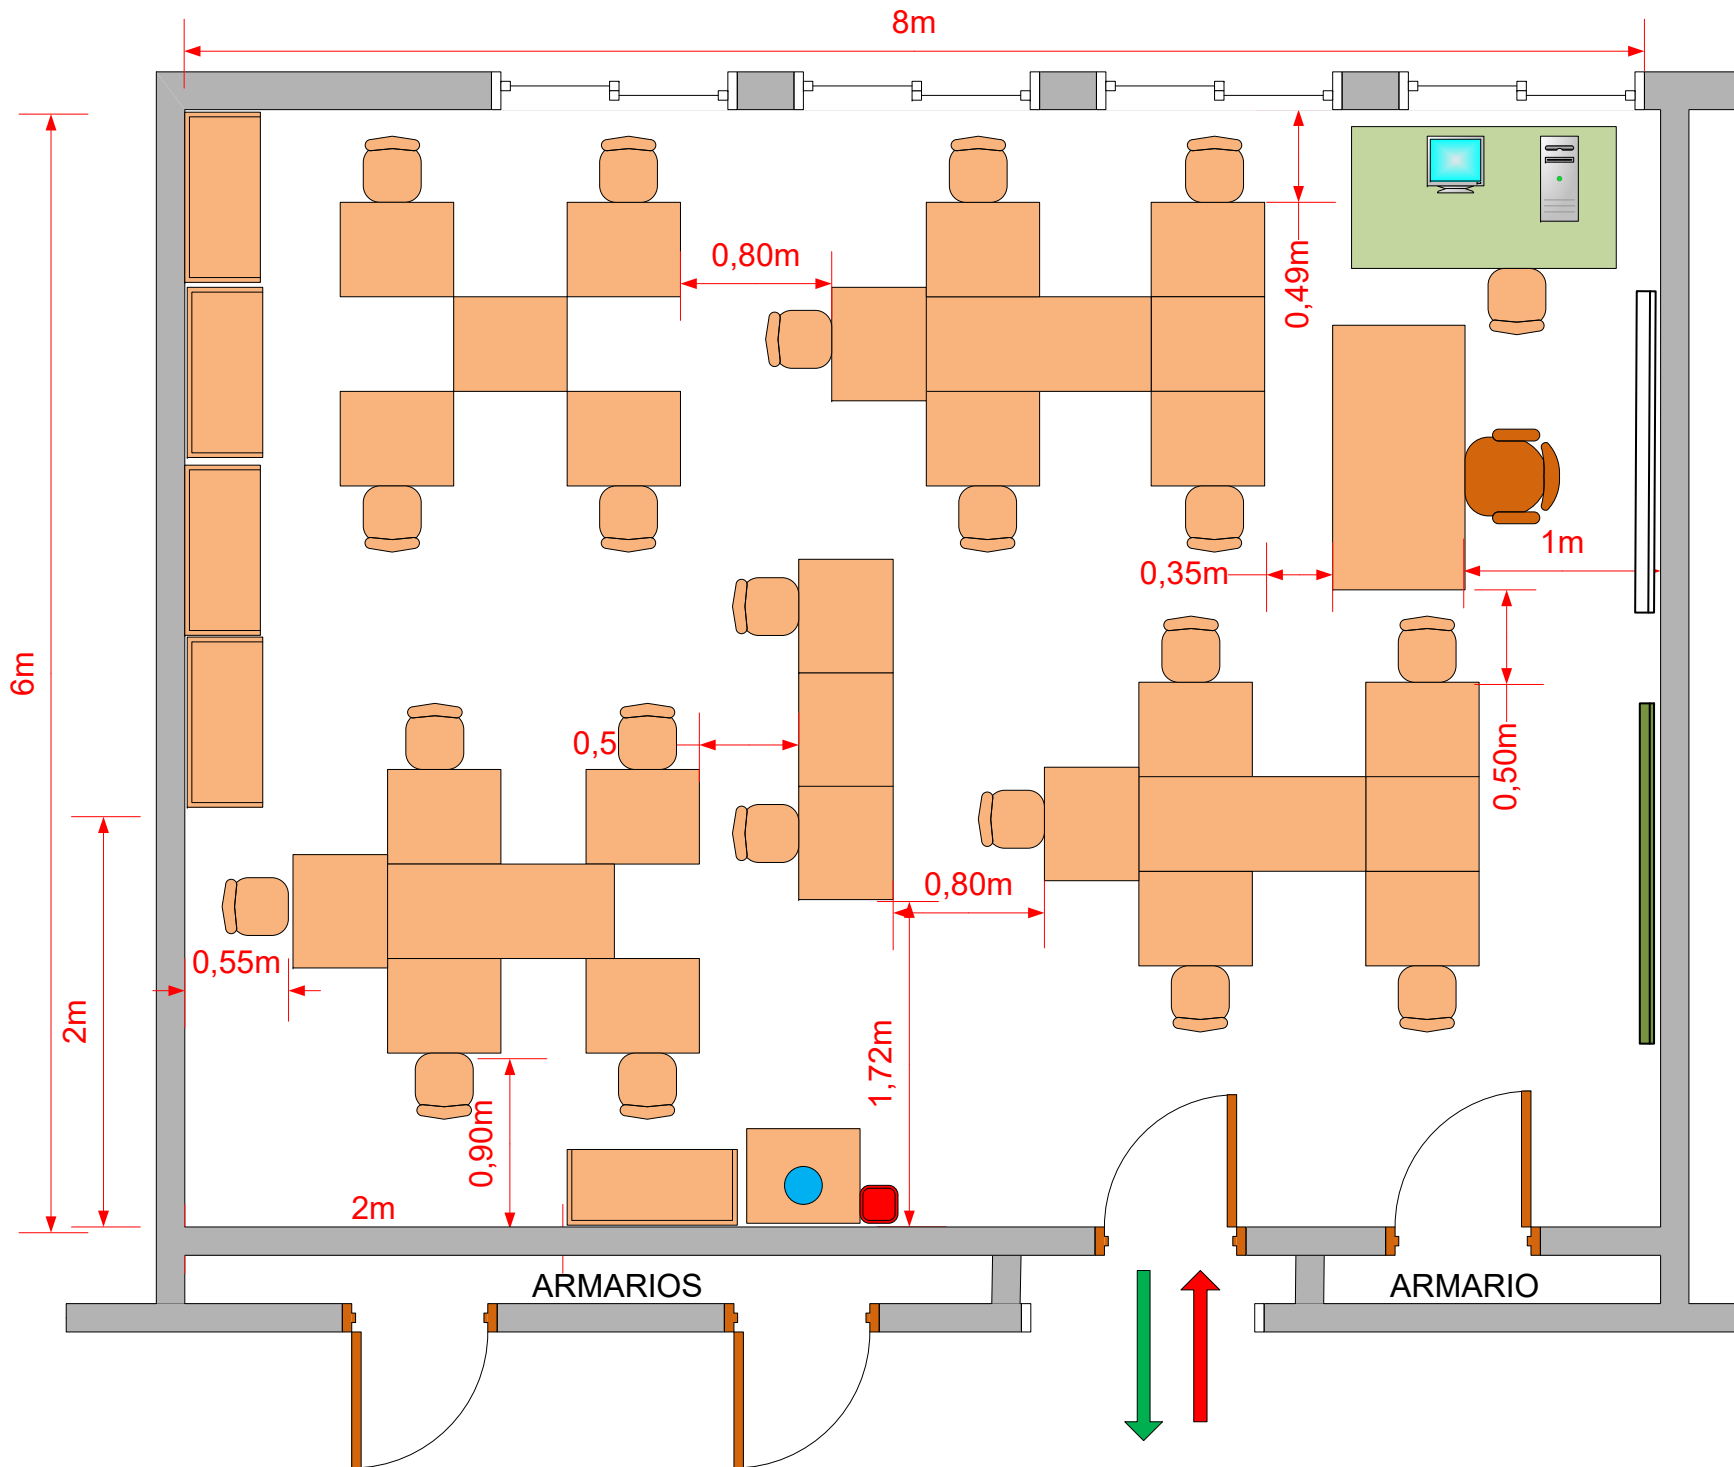

CEIP «SAN ROQUE»

CLASE DE 1º

Legend:

-  XEL
-  PAPELEIRA

CEIP «SAN ROQUE»

CLASE DE 2º

XEL
PAPELEIRA

XUNTA DE GALICIA
CONSELLERÍA DE CULTURA, EDUCACIÓN
E ORDENACIÓN UNIVERSITARIA

CEIP «SAN ROQUE»

CLASE DE 3 ANOS

● XEL
■ PAPELEIRA

ARMARIO

XUNTA DE GALICIA
CONSELLERÍA DE CULTURA, EDUCACIÓN
E ORDENACIÓN UNIVERSITARIA

CEIP «SAN ROQUE»

CLASE DE 4 ANOS

	XEL
	PAPELEIRA

8,8m

6,6m

1,4m

1,2m

5,3m

1,8m

ARMARIO

ARMARIO

9,05m

1,04m

1,20m

1,00m

1,00m

0,85m

0,85m

0,85m