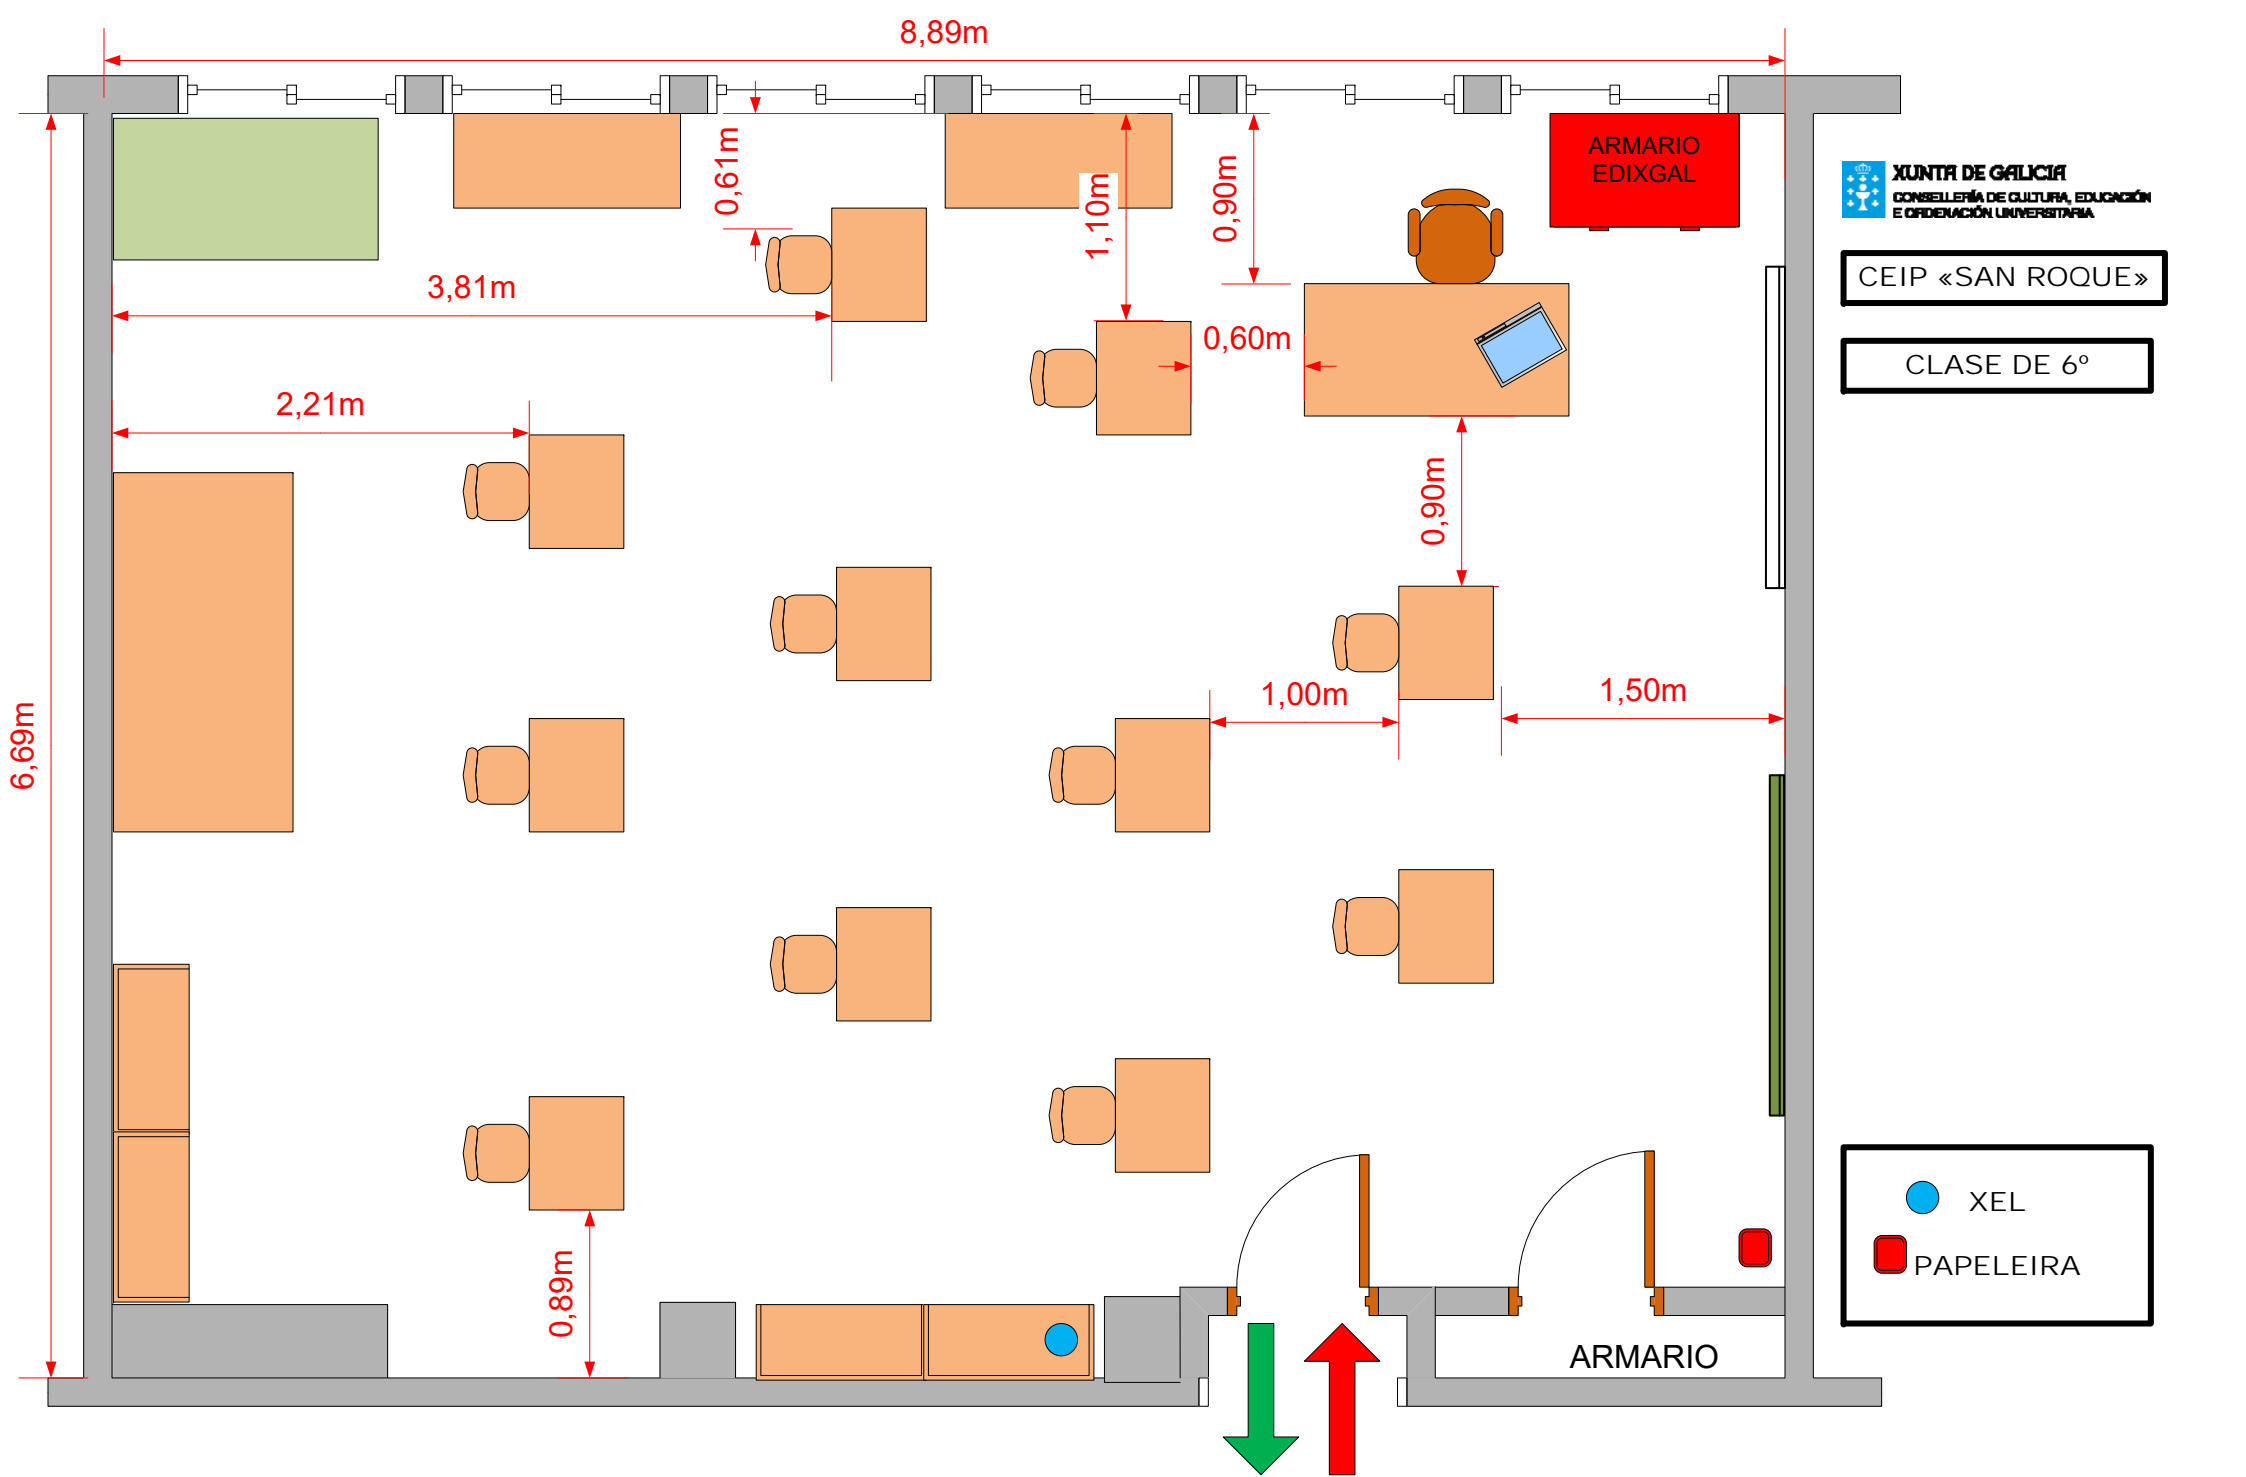

8,8m

6,6m

1,4m

1,2m

5,3m

1,8m

ARMARIO

ARMARIO

CEIP «SAN ROQUE»

CLASE DE 5 ANOS

● XEL
■ PAPELEIRA

CEIP «SAN ROQUE»

CLASE DE 3º

● XEL
■ PAPELEIRA

● XEL
■ PAPELEIRA

ARMARIO

9,05m

1,04m

1,20m

1,00m

1,00m

0,85m

0,85m

0,85m

0,85m

0,85m

0,85m

6,72m

CEIP «SAN ROQUE»

CLASE DE 5º

ARMARIO
EDIXGAL

ARMARIO