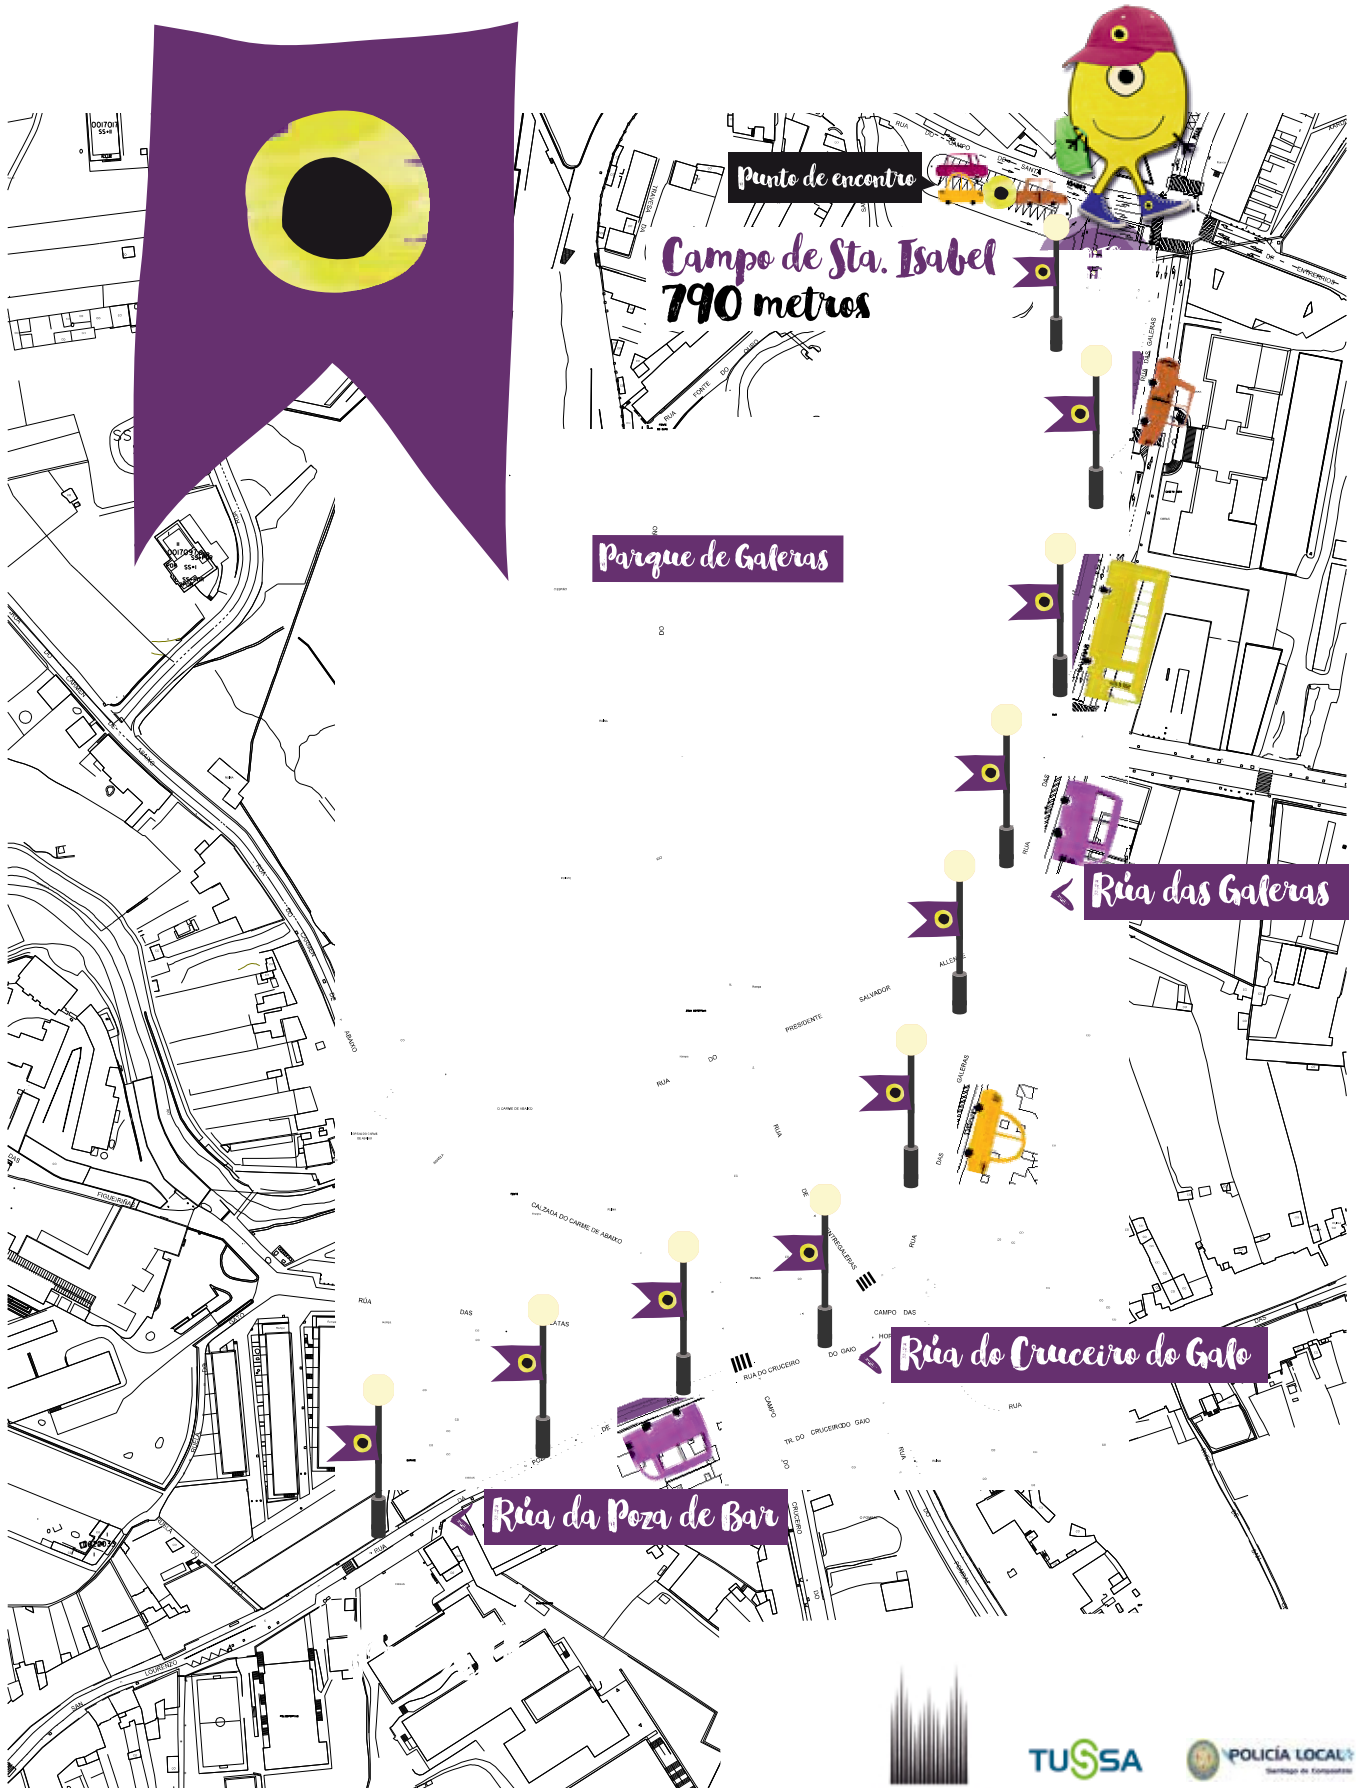

ColeCamións!

CAMIÑO ESCOLAR SEGURO

MOITO
OLLINO
elle

Punto de encontro

Campo de Sta. Isabel
790 metros

Parque de Galeras

Rúa das Galeras

Rúa do Cruceiro do Gale

Rúa da Poza de Bar