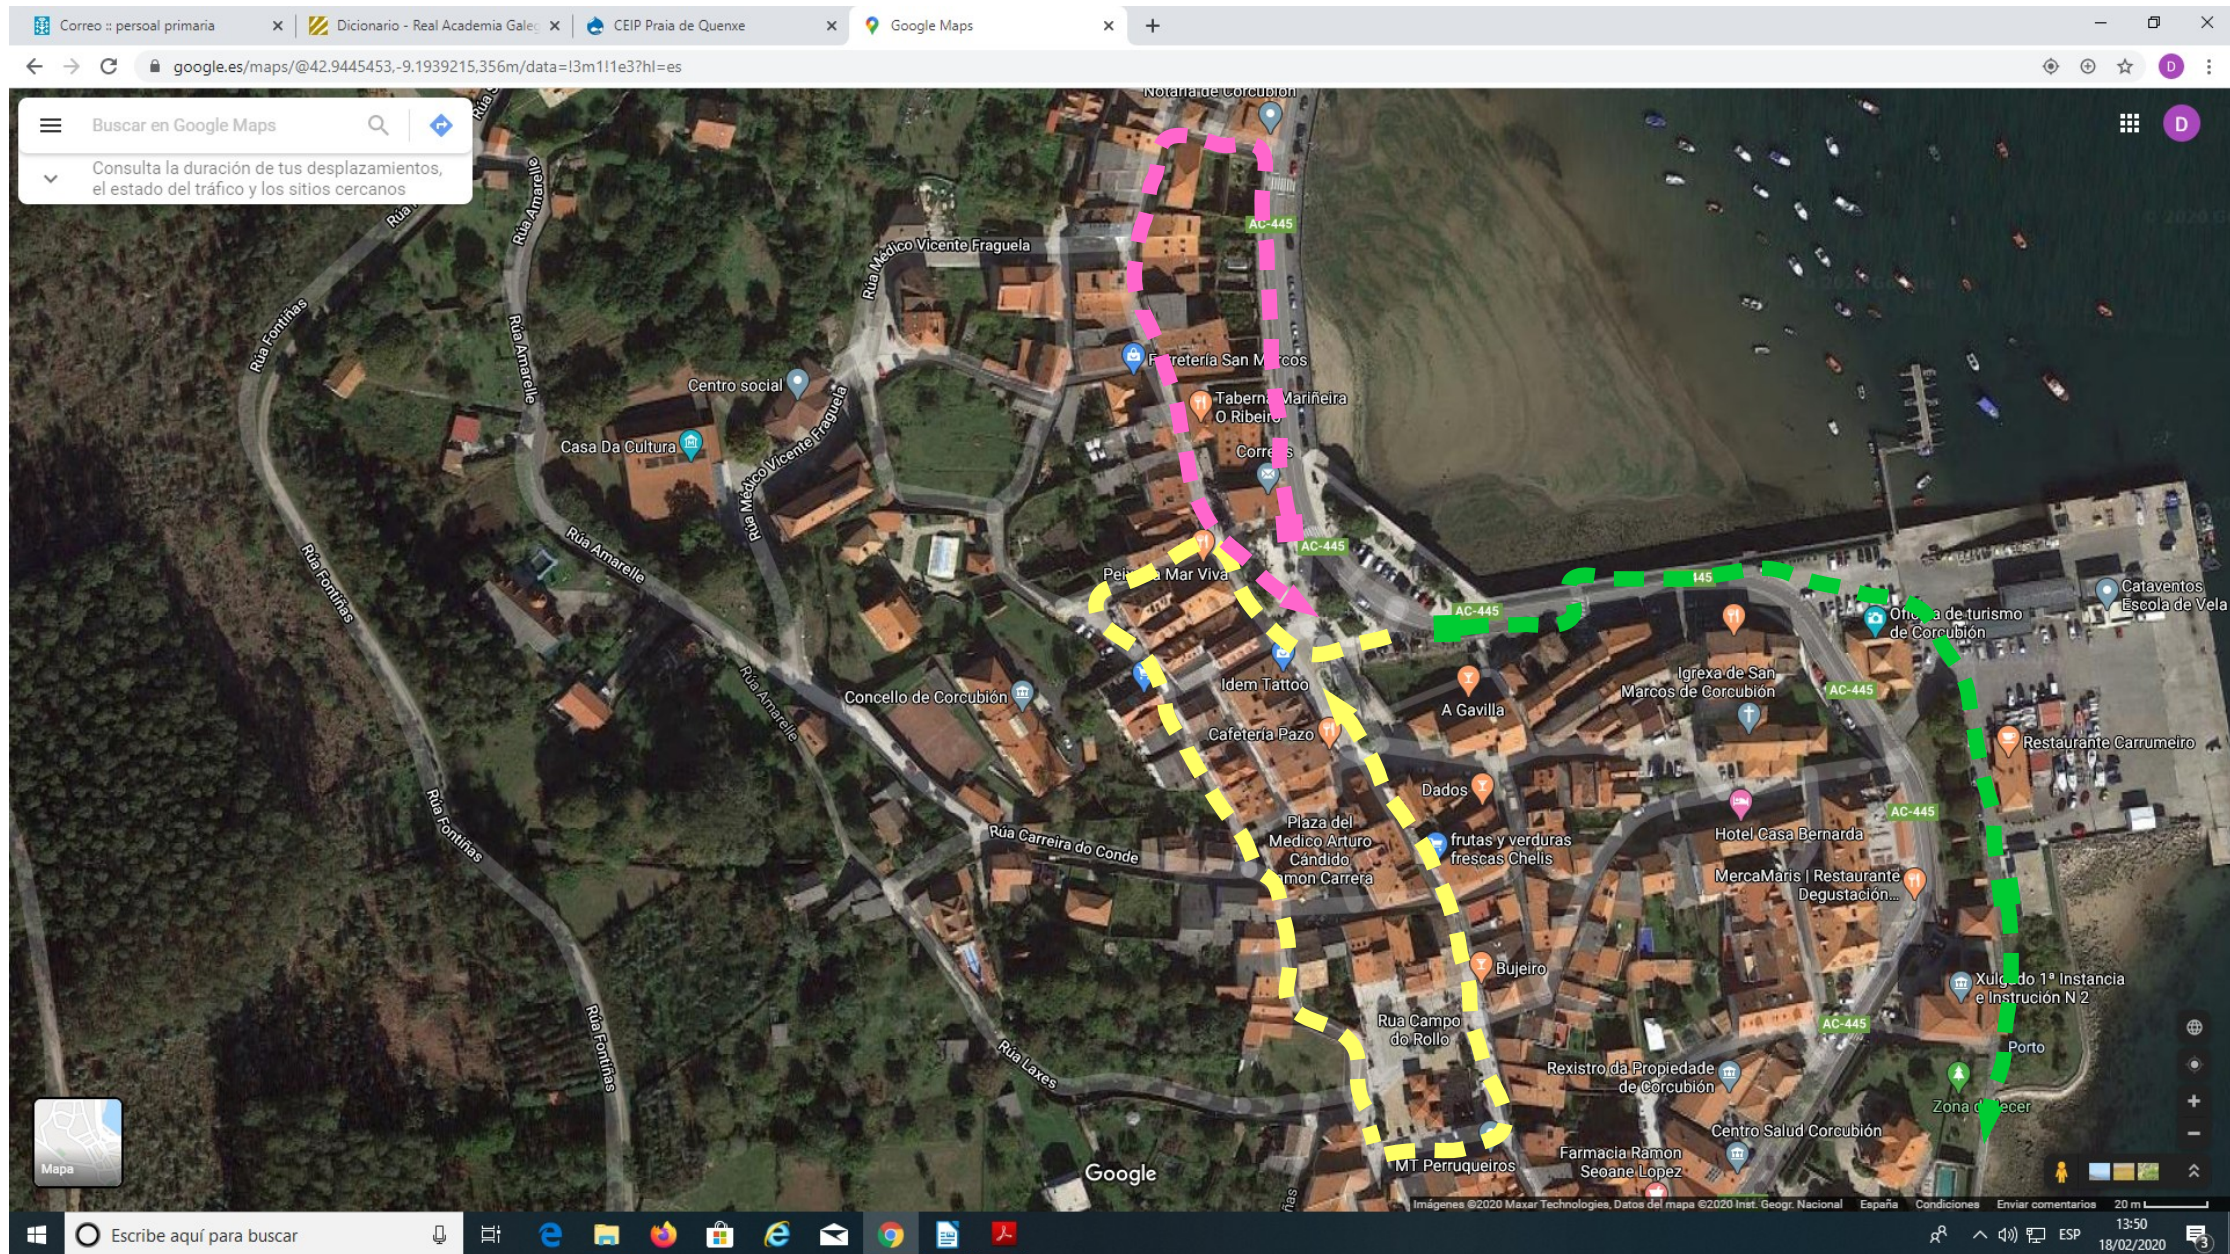

1º tramo . (collemos alumnado gardaría na plazoleta) ..... 2º tramo ..... 3º tramo (volta ao cole só primaria)

Cole con horario habitual. Ás 10 sae primaria andando para a praza e infantil vai en bus. Ás 10:15 aprox. Iniciamos o percorrido e collemos a gardaría na Plazoleta (en amarelo).Ao remate do segundo tramo (en lila), infantil volve ao cole en bus, o alumnado da gardaría volve ao seu cole e primaria ven camiñando de volta (verde).